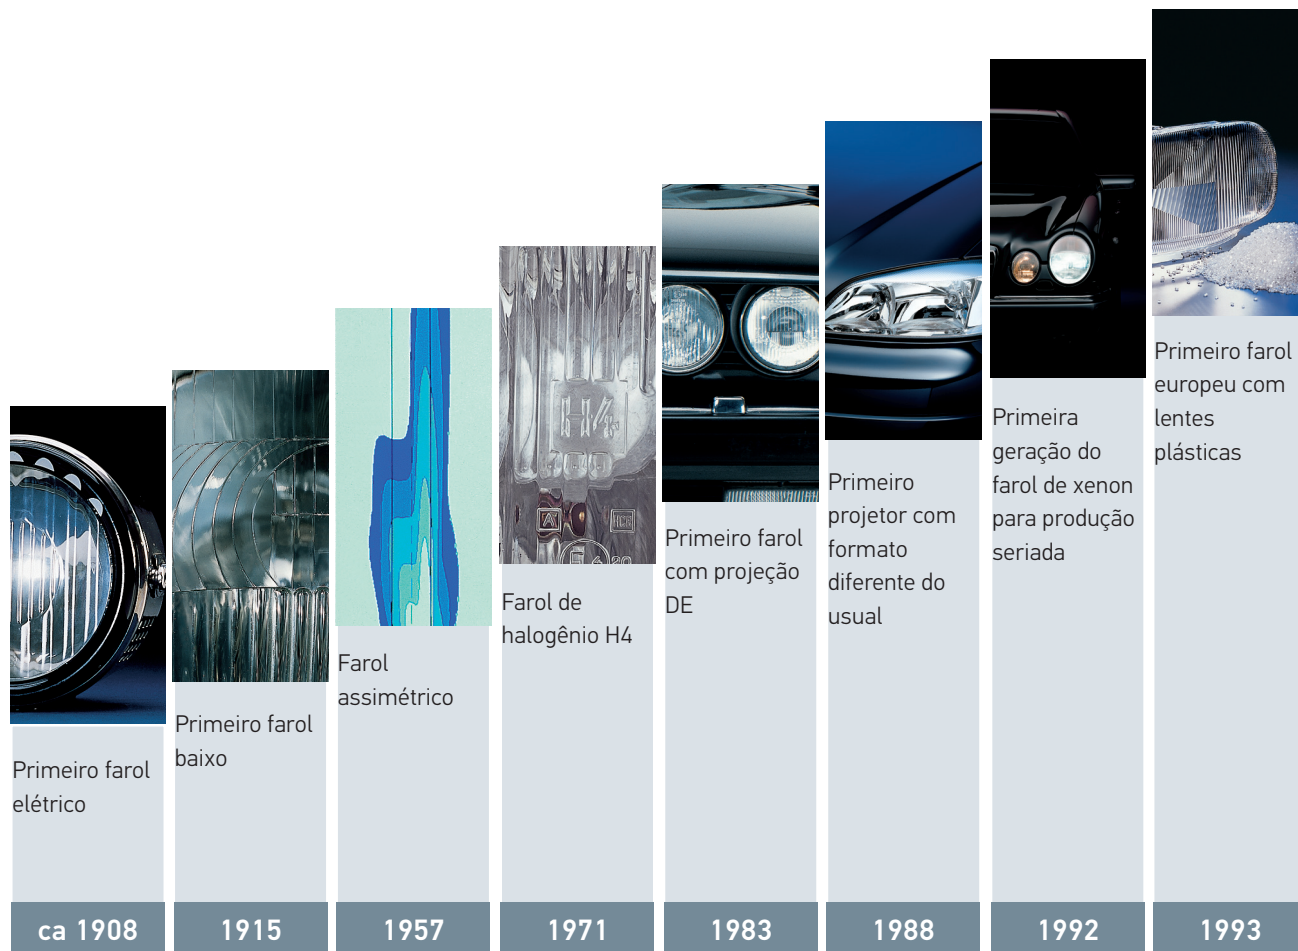

A HELLA molda e conduz o progresso tecnológico no campo da iluminação automotiva - e está indo na direção certa: Em 1908 o primeiro farol de acetileno é lançado no mercado com o nome "HELLA". Em 1924, a HELLA desenvolve o primeiro farol com foco baixo/alto, utilizando como base uma lâmpada de filamento de dois fios. Em 1951, o sistema de pisca da HELLA ganha o projeto Ford Taunus com seu indicador de direção mecânico. Em 1971, a HELLA se torna o primeiro fabricante a obter aprovação para o farol de halogênio (H4). Em 1992, começa a produção seriada de faróis de Xenon na HELLA.

Em 2003, a HELLA introduz a primeira luz de curva do mundo e em seguida, em 2009, o primeiro farol inteiro de LED.

Sistemas de assistência inteligentes estão revolucionando a tecnologia da iluminação.

Sistemas de assistência de direção baseados na luz estarão em breve revolucionando o mercado. Esses sistemas são caracterizados pelo fato de que a distribuição da luz não só adapta-se automaticamente à estrada e às mais diversas condições climáticas como também ao trânsito do dia-a-dia.

O sistema é baseado na interação inteligente entre a câmera frontal, o software processador de imagens de alta resolução e a tecnologia da luz propriamente dita. A HELLA tem todo o conhecimento sobre tecnologia e componentes necessários - desde faróis modulares até eletrônicos, hardwares e softwares - para inovar no campo dos sistemas de assistência de direção.