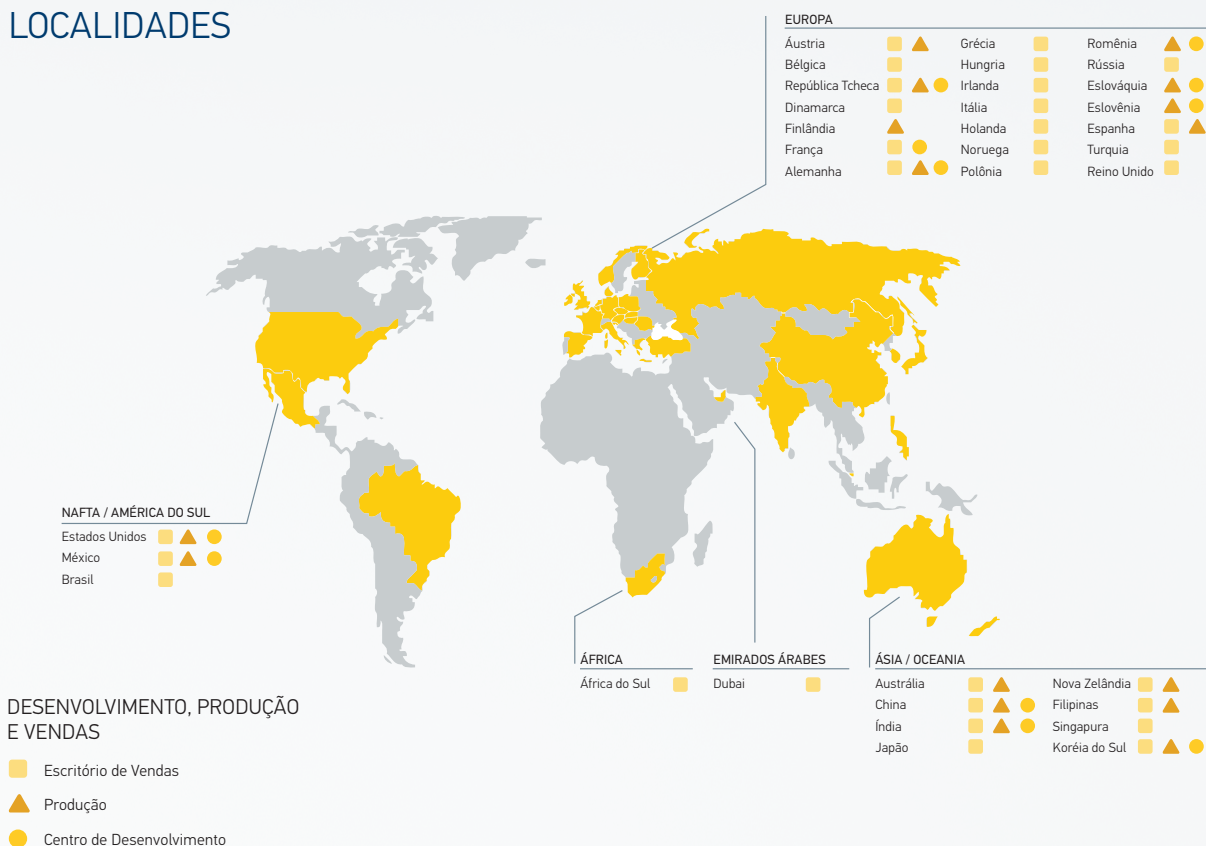

GRUPO HELLA

A HELLA KGaA Hueck & Co. é uma empresa global e familiar com mais de 30.700 funcionários, em 100 localidades e presente em mais de 35 países. A HELLA desenvolve e produz componentes eletrônicos e iluminação para o mercado automotivo.

A empresa possui uma das maiores organizações de Vendas para peças, acessórios, diagnósticos e serviços automotivos. O grupo HELLA está entre os 50 maiores fabricantes de autopeças do mundo.

Como um dos líderes da indústria automotiva, a HELLA é reconhecida por refletir suas idéias e enfrentar grandes desafios em busca de produtos cada vez melhores. Com mais de 5.800 engenheiros e técnicos trabalhando em pesquisa e desenvolvimento.

Como líderes em campos específicos no mercado automotivo, a HELLA também têm ampliado sua gama de produtos, atuando não somente no seu negócio principal, mas também em outros segmentos do mercado automotivo.

A HELLA do Brasil Automotive Ltda., estabelecida na cidade de São Paulo, combina as vantagens de infraestrutura global com os benefícios de expertise local. Reconhecida como uma das empresas líderes no desenvolvimento de novas tecnologias na indústria automotiva, a HELLA do Brasil oferece aos seus clientes suporte local com a experiência do aftermarket mundial.

LOCALIDADES