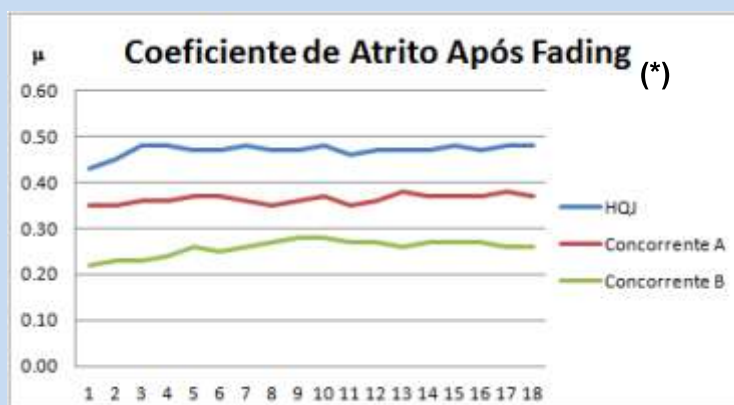

COMPARATIVO DE DESEMPENHO

Teste de coeficiente de atrito (μ) realizado em dinamômetro, demonstrando melhor performance das pastilhas Jurid com relação aos concorrentes.

JURID®

X

Concorrentes A e B

(*) Fading: Processo em que a pastilha passa por esforço de alta pressão e temperatura em um curto espaço de tempo (Testes realizados em trechos de serra)

FEDERAL-MOGUL MOTORPARTS