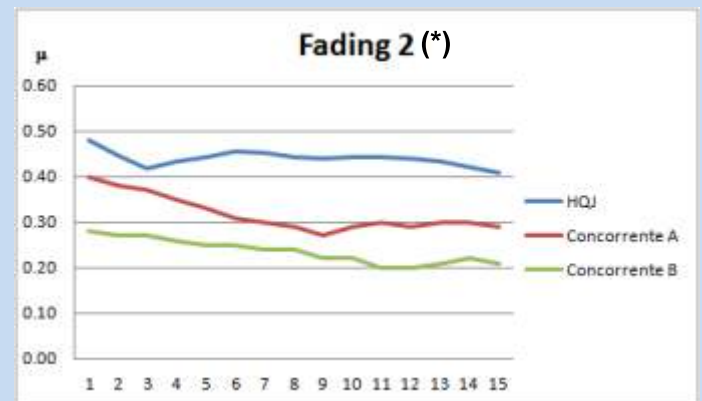

COMPARATIVO DE DESEMPENHO

Teste de coeficiente de atrito (μ) realizado em dinamômetro, demonstrando melhor performance das pastilhas Jurid com relação aos concorrentes.

JURID®

X

Concorrentes A e B

(*) Fading: Processo em que a pastilha passa por esforço de alta pressão e temperatura em um curto espaço de tempo (Testes realizados em trechos de serra)

FEDERAL-MOGUL MOTORPARTS