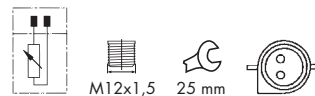

4046 NUM OEM 026.906.161.4

ESCORT	1.8, 2.0 CFI	94/
VERONA	1.8, 2.0 CFI	94/