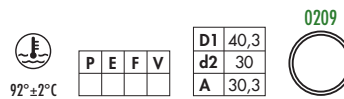

VT221.92

NUM OEM 90.220.435 90.354.822

IPANEMA 1.8 Carburado Álcool 86/91
KADETT 1.8 Carburado Álcool 86/91
MONZA 1.8 Carburado Álcool 86/91