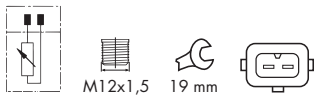

320i	2.0i	90/98
520i	2.0i 24V	89/95
840 COUPÉ	4.0	96/99

5061

NUM OEM
13.621.711.371

318	1.8, 1.8 16V	90/00
320	2.0, 2.4	90/
325	2.5 TD	90/98
518	1.8i	90/95
520	2.0i 24V	90/95
524	2.4	88/
525	2.5i 24V	91/95