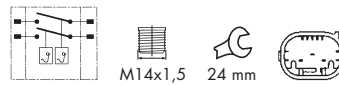

876 NUM OEM 8.386.135 61.318.386.135

316	1.9 sem ar	98/