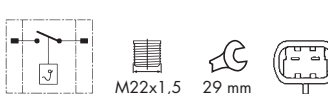

726

NUM OEM
60585603

- 145 1.4, 1.6, 1.7 94/96
- 146 1.6, 1.7 94/96
- 155 1.6, 1.7, 1.8, 2.0 92/95
- COUPÉ 2.0 93/98