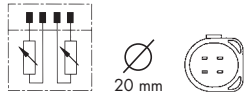

4014

NUM OEM
059.919.501.A

A2 1.4 00/
A3 1.8 20V 4cil. Turbo 99/05
1.6 (EA111) 02/05
1.9 Turbo - Diesel 00
A4 2.5, 2.8 99/
A6 2.5, 4.2 97/
A8 2.5, 3.7, 4.2 98/