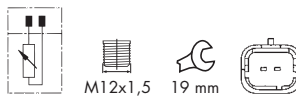

TOYOTA/LEXUS

PLUG'S ELETRÔNICOS

TEMPERATURE SENSORS - TERMORESISTENCIAS

4027 NUM OEM 89422-20010

4-RUNNER	2.4 TD	88/97
AVALON	3.0i	99/
AVENSIS	1.6 16V, 1.8 16V, 2.0 16V	97/
CAMRY	2.0 16V, 2.2, 2.5 24V, 3.0	88/
CARINA E	1.6 16V, 2.0 16V	92/97
CELICA	1.6 16V, 1.8 16V, 2.0 16V	87/93
COROLLA	1.3 16V, 1.6 16V, 1.8 16V	92/

CRESSIDA	3.0	88/
DYNA 100, 150	2.4 D	95/
DYNA 200	3.4 D, 3.7 D	88/95
FUNCRUISER	2.0 16V	94
HI-ACE	2.4 D, 2.7 16V	89/
HILUX	2.4 TD	88/
LAND CRUISER	2.4, 3.0, 3.5, 4.2 D	90/96
LITEACE	2.0 D	88/95
	2.0, 2.2	92/95
MR2	2.0 16V, 2.2 16V	89/99
PASEO	1.5i 16V	95/99

PICNIC	2.0 16V, 2.2 TD	96/
PREVIA	2.4 16V	90/
RAV4	2.0 16V	94/
SIENNA	3.0 24V	97/
SOLARA	2.2 16V, 3.0 24V	98/
STARLET	1.3i 16V	96/99
SUPRA	3.0i 24V	88/98
T100	2.7, 3.0, 3.4	93/98
TACOMA	2.4, 2.7, 3.4	95/
TERCEL	1.5	90/
TUNDRA	3.4 24V, 4.7 32V	99

Verde

4044 NUM OEM 89422-12010 89422-30020

CELICA	2.0 Turbo 4WD	89/99
COROLLA	1.6, 1.8	89/91
	1.6, 1.6 GTi, 1.8 D	87/00
HIACE	2.4 D Diesel	84/
LAND CRUISER	2.4 D, 3.4 D Diesel	90/93
SUPRA	3.0 Turbo	93/97

Amarelo

4045 NUM OEM 89422-30020

TOYOTA	83/91

Amarelo

4065 NUM OEM 89422-12010

CELICA	2.0, 2.4, 2.8	81/89
COROLLA	1.6, 1.8	83/90
SUPRA	2.8	81/85

Verde

4079 NUM OEM 89422-02020

COROLLA	1.9D	00/02

Verde

4138 NUM OEM 89422-33030 89422-06010 89422-0H010 89429-47010

AURIS	1.3, 1.6, 1.8	07/
AVENSIS	2.0, 2.4	03/09
AYGO	1.0	05/
CAMRY	2.0, 2.4, 3.5	01/06
COROLLA	1.6 VVTi	06/
HILUX III	2.5 D, 3.0 D - Diesel	05/

IQ	1.0, 1.3, 1.4 D	09/
LAND CRUISER	3.0 D, 4.0, 4.7 V8 - Diesel	03/
PREVIA	2.4 16V, 3.5	05/
PRIUS	1.8 Híbrido	09/12
RAV 4	2.0, 2.4	00/
URBAN	1.4	09/
YARIS	1.0 VVTi, 1.3 VVTi	06/

Branco

5070 NUM OEM 89424-12010

CAMRY	2.2	91/01
COROLLA	1.3, 1.4, 1.6, 1.8, 2.0	87/00
PASEO	1.5 16V	95/99
PREVIA	2.4	90/00
RAV 4	2.0 16V	94/00
SUPRA	3.0 24V	93/98

Azul