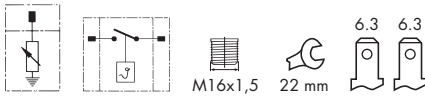

3071 NUM OEM 7762300

FIORINO	1.5 MPI 8V	97/04
PALIO	1.0 MPI 8V, 1.5 MPI 8V	96/99
SIENA	1.0 MPI 8V, 1.5 MPI 8V	96/00
UNO	1.5 MPI 8V	97/04
UNO MILLE	1.0 MPI 8V	99/04