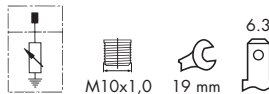

VOLKSWAGEN

SENSORES DE TEMPERATURA/DUPLEX

TEMPERATURE SENDERS - TERMORESISTENCIAS

3005 NUM OEM 049.919.501.1

GOL 1.0, 1.6, 1.8, 2.0 85/93
PARATI 1.0, 1.6, 1.8, 2.0 85/93
QUANTUM 1.8, 2.0 85/93
SANTANA 1.8, 2.0 85/93
SAVEIRO 1.0, 1.6, 1.8, 2.0 85/93

3013 NUM OEM 026.919.501.1

FUSCA 1.3 /86

3014 NUM OEM 026.919.501.2

GOL 1.0, 1.6, 1.8, 2.0 /88
PARATI 1.0, 1.6, 1.8, 2.0 /88
SAVEIRO 1.0, 1.6, 1.8, 2.0 /88

3015 NUM OEM 026.919.501.4

GOL 1.0, 1.6, 1.8, 2.0 88/89
PARATI 1.0, 1.6, 1.8, 2.0 88/89
SAVEIRO 1.0, 1.6, 1.8, 2.0 88/89

3018 NUM OEM 027.919.501.1

GOL 1.0, 1.6, 1.8, 2.0 AP 94/	QUANTUM 1.8, 2.0 AP 94/00
LOGUS 1.6, 1.8, 2.0 AP 94/	SANTANA 1.8, 2.0 AP 94/00
PARATI 1.6, 1.8, 2.0 AP 94/00	SAVEIRO 1.6, 1.8, 2.0 AP 94/
POINTER 1.6, 1.8, 2.0 AP 94/	VAN 1.6 EFI 98/03
POLO CLASSIC 1.8 EFI 98/03	

3032 NUM OEM 028.919.501.1

GOL 1.0, 1.6, 1.8, 2.0 /85
PARATI 1.0, 1.6, 1.8, 2.0 /85
VOYAGE 1.5, 1.6, 1.8 /85
PASSAT 1.5, 1.6, 1.8 /85
QUANTUM 1.8, 2.0 /85
SANTANA 1.8, 2.0 /85
SAVEIRO 1.0, 1.6, 1.8, 2.0 /85

3050 NUM OEM 90VU-10884.AA

GOL 1.0, 1.6, 1.8, 2.0 AE 90/
PARATI 1.0, 1.6, 1.8, 2.0 AE 90/
SAVEIRO 1.6, 1.8, 2.0 AE 90/

3063 NUM OEM 041.919.521.2

KOMBI 1.8 Todos

3088 NUM OEM 028.919.501.C

GOL 1.6, 1.8, 2.0 AP 02/05
PARATI 1.6, 1.8, 2.0 AP 02/05
QUANTUM 1.8, 2.0 AP 00/
SANTANA 1.8, 2.0 AP 00/
SAVEIRO 1.6, 1.8, 2.0 AP 02/05