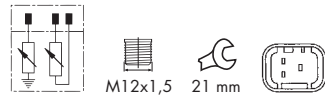

4077

NUM OEM
46520915 4647599

STRADA	1.3 MPI 8V Fire	04