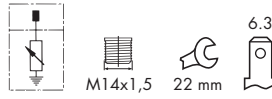

3011 NUM OEM
94.618.831

CHEVETTE 1.4 81/

3017 NUM OEM
90.618.140

CARAVAN 2.5 (151), 4.1 (250) 80/92
OPALA 2.5 (151), 4.1 (250) 80/92

3025 NUM OEM
07.332.773

CARAVAN 2.5 (151) Álcool/Gasolina 69/92
4.1 (250) Álcool/Gasolina 69/92
OPALA 2.5 (151) Álcool/Gasolina 69/92
4.1 (250) Álcool/Gasolina 69/92