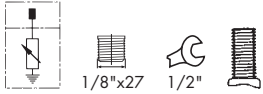

87,7°C

1/2"x14NPTF

15/16"

CHRYSLER/DODGE/JEEP

SENSORES DE TEMPERATURA/DUPLEX

TEMPERATURE SENDERS - TERMORESISTENCIAS

3057 NUM OEM
2958320

CHRYSLER, DODGE