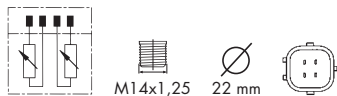

4098 NUM OEM 011.542.51.17

CLASSE C	1.8, 2.0, 2.2, 2.3, 2.8	93/01
CLASSE E	2.0, 2.2, 2.8, 3.3, 4.2	93/02
CLASSE G	3.2, 3.6 AMG	94/97
CLASSE S	3.0, 4.0, 5.0, 6.0	93/99
CLASSE V	2.0, 3.0 V	96/

CLK	200, 230 Kompressor	97/00
COUPÉ	220 CE, 320 CE	92/93
SL	280, 320, 600	92/01

4157 NUM OEM 000.905.06.00

CLASSE A	1.5, 1.6, 1.7, 1.8, 2.0	04/12
CLASSE B	1.5, 1.6, 1.7, 1.8, 2.0	05/
CLASSE C	1.8, 2.0, 2.3, 2.5, 2.8, 3.0	05/
CLASSE E	2.3, 2.5, 2.8, 3.0, 4.2, 5.0	07/
CLASSE GL	3.2, 3.5, 4.2, 4.5, 5.0	06/
CLASSE GLK	2.0, 2.2, 2.5, 2.8, 3.0, 3.5	08/

CLASSE ML	2.8, 3.0, 3.2, 4.2, 5.0	06/
CLASSE R	2.8, 3.0, 3.2, 3.5, 5.0	06/
CLASSE S	2.5, 2.8, 3.0, 3.5, 4.2, 5.0	05/
SPRINTER	310, 313, 316, 318, 319 CDI - 3.5-t	06/
	210, 213, 216, 218, 219 CDI - 3.0-t	09/
	410, 413, 416, 418, 419, 424 - 4.6-t	09/
	510, 516, 518, 519, 524 - 5.0-t	06/
VITO	110, 113, 116, 120, 126 CDI	07/