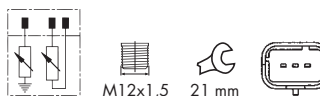

4082 NUM_OEM
9636.777.280

CLIO II V6 Sport