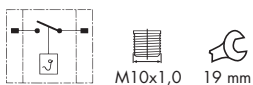

733 NUM OEM 0279193691

ESCORT 1.8 AP, 2.0 AP 93/
VERONA 1.8 AP, 2.0 AP 93/

734 NUM OEM 0299193691

ESCORT 1.6 93/
VERONA 1.6 93/

735 NUM OEM 053.919.369.2

ROYALE 2.0 AP Ar Capô 93/
VERSAILLES 2.0 AP Ar Capô 93/