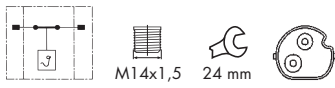

870 NUM OEM 61.319.401.973

316	1.6i com ar	93/99
318	1.8 16V com ar	91/99
520i	2.0i 24V com ar	96/
523, 525	2.5 TD, 2.5 TDS - com ar	96/99
528i	2.8i 24V com ar	96/