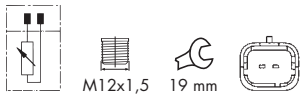

4056

NUM OEM
46554621 55188058 7083798 A390.269.364

BRAVA	1.6 MPI 16V	02/03	SIENA	1.0, 1.3, 1.6 MPI 16V - Fire	01/05
DOBLÒ	1.6, 1.8 MPI 8V	04/06		1.6 MPI 16V	01/05
	1.3 MPI 16V Fire	02/06		1.8 MPI 8V Gasolina/Flex	03/
PALIO	1.0, 1.3, 1.6 MPI 16V - Fire	01/05	STRADA	1.8 MPI 8V Gasolina/Flex	03/
	1.6 MPI 16V	01/05		1.6 MPI 16V	02/
	1.8 MPI 16V Gasolina/Flex	03/