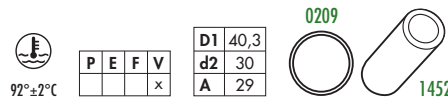

VT241.92 Refil

NUM OEM 52.268.659 93.215.643

IPANEMA 1.8, 2.0 EFI/MPFI - Gasolina 92/97
KADETT 1.8, 2.0 EFI/MPFI - Gasolina 92/97
MONZA 1.8, 2.0 EFI/MPFI - Gasolina 92/97