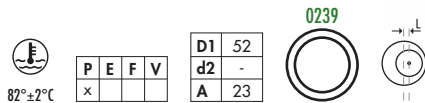

19 mm

KIA MOTORS

VÁLVULAS TERMOSTÁTICAS THERMOSTATS - TERMOSTATOS

VT254.82 NUM OEM OK-201-15-171

CLARUS 1.8 95/01
CREDOS 1.8 16V 97/

VT256.82 NUM OEM 25500-02500

OPIRUS 3.5 03/
PICANTO 1.0, 1.1 04/

VT375.88 NUM OEM OK01C-15-17Y