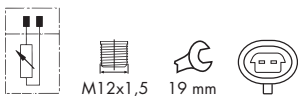

GM/CHEVROLET

PLUG'S ELETRÔNICOS

TEMPERATURE SENSORS - TERMORESISTENCIAS

4004 NUM OEM
90.541.937 90.570.382

4007 NUM OEM
90.530.444 93.191.653

4008 NUM OEM
93.313.156

CORSA 1.8 MPFI 8V Gasolina Flex 02/
1.4 MPFI 8V Econoflex Flex 08/
MERIVA 1.4 MPFI 8V Econoflex Flex 08/
1.8 MPFI 8V Gasolina Flex 06/
MONTANA 1.8 MPFI 8V Gasolina Flex 04/
1.4 MPFI 8V Econoflex Flex 08/

4040 NUM OEM
15.326.386 25036979

BLAZER 4.3L MPFI (6cil.) Gasolina 96/01
OMEGA 3.8L MPFI (6cil.) Gasolina 99/04
S10 4.3L MPFI (6cil.) Gasolina 96/01

4049 NUM OEM

SILVERADO Maxion (4cil.) S4 Diesel 97/00
4.2 MWM Turbo Diesel 97/01

4052 NUM OEM
90.183.892

GRAND BRAZER, SILVERADO 4.1 MPFI Gasolina 97/01
IPANEMA 2.0 GSI Gasolina 91/
KADETT GSI 2.0 MPFI 8V Gasolina 92/95
MONZA CLASSIC 2.0 MPFI 8V Gasolina 90/93
OMEGA CD/GLS 4.1 MPFI Gasolina 95/98
SUPREMA CD/GLS 4.1 MPFI Gasolina 95/98
UTILITÁRIOS 4.1 MPFI Gasolina 96

4050 NUM OEM
12.146.897 25.036.898 12.191.170 17.034.869 90.080.939 93.247.291

AGILE 1.4 MPFI 8V Econoflex Flex 10/
BLAZER 2.2 EFI Gasolina 95/00
CELTA 1.0, 1.4 MPFI 8V - Gasolina/Flex 01/
CORSA 1.4, 1.6 EFI/MPFI 8V - Gasolina 95/
1.0 MPFI 8V Gasolina/Álcool 95/05
1.0 MPFI 8V Flex 06/
1.8 MPFI 16V Gasolina 03/05

IPANEMA 1.8, 2.0 EFI Gasolina 91/
KADETT 1.8, 2.0 EFI Gasolina 91/
MERIVA 1.8 MPFI 16V Gasolina 03/05
MONTANA 1.8 MPFI 16V Flex 04/
MONZA 1.8, 2.0 EFI Gasolina 91/
OMEGA 2.0, 2.2 MPFI 8V - Gasolina/Álcool 93/98
PRISMA 1.4 MPFI 8V Econoflex Flex 08/
S10 2.2 EFI Gasolina 95/00
SUPREMA 2.0, 2.2 MPFI 8V - Gasolina/Álcool 93/98

4051 NUM OEM
90.510.183 90.410.792 93.358.883

ASTRA 1.8 MPFI 8V Gasolina 98/01
2.0 MPFI 8V Gasolina 94/96
2.0 MPFI 8V Flex 04/
BLAZER 2.2 MPFI Gasolina 95/04
2.4 MPFI Flex 07/
2.4 MPFI Gasolina 00/07