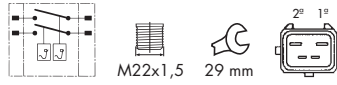

915 NUM OEM
97AB.8B607.AA

ESCORT 1.6L 8V Zetec Rocam com ar 00/02