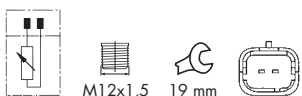

4079 NUM_OEM
9636.777.180

AVANTIME 3.0i 24V 01/
LAGUNA 3.0i V6 24V 01/
LAGUNA BREAK 3.0 V6 01/