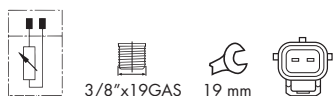

4020 NUM OEM MD-177572 MD-182467

CARISMA	1.3 16V, 1.6 16V	95/06	GRANDIS	2.4	97/03	PAJERO SPORT	3.0, 3.5 V6 24V	98/
	1.6, 1.8 8/16V	95/06					2.5 TD Diesel	08/
COLT	1.3 12V, 1.6 16V, 1.8 16V	96/	L200	2.0, 2.4, 2.5	96/		3.2 TDI Diesel	08/
ECLIPSE	2.0 Turbo	94/99	L200 TRITON	3.5 V6	08/09	SHOGUN	1.8 4x4, 2.0 4x4	99/
EXPO LRV	1.8, 2.4	92/95	L300	2.0	94/00	SPACE	1.8, 2.0, 2.4	92/01
GALANT	1.8 16V, 2.0 24V	92/96	L400	2.0, 2.4	96/02		1.3 16V, 1.6 16V	98/04
	2.0 16V, 2.4 16V	96/	LANCER	1.3 12V	96/	TR4	2.0	02/
				1.5, 1.6, 1.8, 2.0 16V	92/			
			MIRAGE	1.5, 1.8	97/98			
			MONTERO	2.0, 3.0, 3.5, 3.8 V6	94/			
			OUTLANDER	2.0, 2.4, 3.0	03/