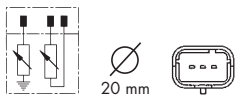

4084

NUM_OEM
1338.CO 96.335.188.80

BERLINGO	2.0 HDI 90	99/
JUMPER	2.0 HDI, 2.2 HDI	94/
XSARA	2.0 HDI 90	99/