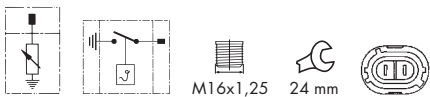

3168 NUM.OEM 7700.805.266

TRAFIC	2.5 Diesel	90/
---------------	------------	-----

3169 NUM.OEM 7700.805.614

CLIO	1.2	90/98
ESPACE	3.0	97/
LAGUNA	3.0	94/
SAFRANE	2.0, 3.0	92/97

3171 NUM.OEM 7700.829.427

ESPACE	1.9, 2.0	97/
KANGOO	1.9 Diesel	97/
LAGUNA	1.8, 1.9, 2.0	94/
MEGANE	1.9, 2.0 8V	96/
SCÉNIC	1.9, 2.0	96/