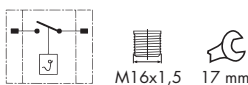

STARLET	1.3i 16V	96/99
YARIS	1.0i 16V	99/

M16x1,5 17 mm

871 NUM OEM 89428-12150 89428-12160

AVALON	3.0	99/	PASEO	1.5i 16V	95/99
AVENSIS	1.6i 16V, 1.8i 16V	97/	SIENA	3.0i 24V	97/
CARINA	1.6 16V, 2.0 GLI/ GTI	92/	SOLARA	3.0i 24V	98/
CELICA	1.6, 1.8 16V	90/99	STARLET	1.0 12V, 1.3 12V, 1.5	90/96
COROLLA	1.3 16V, 1.6 16V, 1.8 16V	92/			