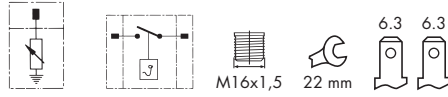

ALFA ROMEO

SENSORES DE TEMPERATURA/DUPLEX

TEMPERATURE SENDERS - TERMORESISTENCIAS

3041 NUM OEM
7588802 4108672 60813687 4448131

156 1.9, 2.4 JTD 97/

3071 NUM OEM
7762300 60806378 60811250

145 1.4, 1.6, 1.8, 2.0 16V 96/01
146 1.4, 1.6, 1.8, 2.0 16V 96/01
155 1.7, 2.0 16V 92/97
156 1.6, 1.8, 2.0 16V 97/
GTV 2.0 16V, 3.0 V6 95/
SPIDER 2.0 16V 95/