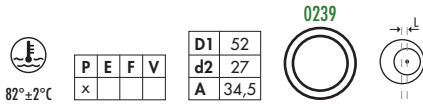

VT253.77

NUM OEM

19300-PE0-013 19300-PLZ-004 19300-PM3-003 19300-PM3-004 19300-PR3-004 19300-PT0-003 19301-P08-000 19301-P08-305 19301-P08-306

ACCORD IV	2.0 16V, 2.2 16V - Gasolina	90/93
ACCORD V	2.0 16V S-LS Gasolina	93/98
	2.2 ES 16V, 2.3 SR 16V - Gasolina	93/98
ACCORD VI	2.0 LS 16V, 2.2 VTEC 16V - Gasolina	96/98
ACCORD VII	1.6 16V, 2.0 16V - Gasolina	98/
CITY	1.5 16V Gasolina/Flex	09/

CIVIC	1.6 16V Gasolina	92/01
	1.7 8V Gasolina	00/06
	1.8 16V, 2.0 16V - Gasolina/Flex	06/11
CIVIC III	1.3, 1.4, 1.5, 1.6 16V - Gasolina	87/91
CIVIC IV	1.5, 16V, 1.6 VTEC 16V - Gasolina	91/95
CIVIC V	1.4 16V, 1.5 16V, 1.6 VTI 16V - Gasolina	95/01
	1.8 16V Gasolina	98/01
CIVIC VI	1.7 16V, 1.7 VTEC - Gasolina	01/05
CR-V I	2.0 16V Gasolina	97/02
CRX III	1.6 ESI, VTI 16V Gasolina	92/98
FIT	1.4 16V, 1.5 16V - Gasolina Flex	08/
PRELUDE IV	2.0 16V, 2.3 16V - Gasolina	92/01

VT253.82

NUM OEM

19300-P07-306 19300-P07-316 19300-PM0-003 19300-PM0-004 19301-P07-A00 19301-PWA-305 19301-PZA-305 19301-RNA-305 19301-RNA-306

ACCORD VIII	2.0 16V Gasolina	05/
CR-V II	2.0i-VTEC Gasolina	07/
FIT	1.4 8V Gasolina/Flex	03/

INTERRUPTORES TÉRMICOS

THERMOSWITCHES - TERMOCONTACTOS

810

NUM OEM

37773-PH1-003 37773-PH1-621

ACCORD	2.0, 2.2, 2.3	91/02
PRELUDE	1.8, 2.0, 2.2, 2.3	92/00

811

NUM OEM

37760-P00-003 37760-P00-004

ACCORD	2.2, 2.7	95/
CIVIC	1.5, 1.6	92/
FIT	1.4 8V	03/

812

NUM OEM

37773-PT3--A01

ACCORD	2.0, 2.2, 2.3	91/98
PRELUDE	2.0, 2.2, 2.3	92/00

883

NUM OEM

37760-PHM-004 37773-PLZ-E51

CIVIC VI	1.7	02/
INSIGHT	1.0, 1.0i 12V	00/