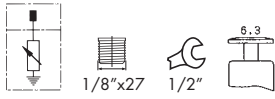

3011 NUM OEM
94.618.831

CHEVETTE 1.4 81/

3017 NUM OEM
90.618.140

CARAVAN 2.5 (151), 4.1 (250) 80/92
OPALA 2.5 (151), 4.1 (250) 80/92

3025 NUM OEM
07.332.773

CARAVAN 2.5 (151) Álcool/Gasolina 69/92
4.1 (250) Álcool/Gasolina 69/92
OPALA 2.5 (151) Álcool/Gasolina 69/92
4.1 (250) Álcool/Gasolina 69/92