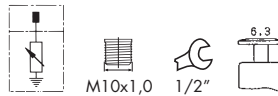

3012 NUM OEM
82EU-10W884-A

BELINA 1.4, 1.6 /86
CORCEL 1.4, 1.6 /86
DEL REY 1.6 /86