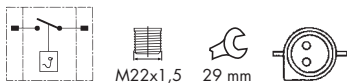

758 NUM OEM
547.959.481.B

ESCORT 2.0 AP sem ar 93/
VERONA 2.0 AP sem ar 93/

776 NUM OEM
E55Z-8B607

MERCURY USA 85/86
LINCOLN USA 85/86

804 NUM OEM
85GB.8B607.B1A 85GB.8B607.B2A 85GB.8B607.B3A

COURIER 1.3 Endura sem ar 95/
ESCORT 1.6 16V Zetec Rocam sem ar 96/02
FIESTA 1.0, 1.3 Endura - sem ar 95/
FOCUS 1.6 16V, 1.8 16V - sem ar 00/05
2.0 16V Zetec - sem ar 00/05
1.6 8V Zetec Rocam sem ar 03/05
2.0 Duratec HE sem ar 00/