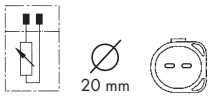

4092 NUM OEM
06A.919.501 06A.919.501.A

BORA 1.6 8/16V Gasolina	98/05	PASSAT 1.6 8V, 1.6 FSI 16V - Gasolina	05/
GOL GV 1.0, 1.6 8V Flex	09/	PASSAT 2.0 FSI 16V Gasolina	05/
GOLF 1.6 8V Flex	07/	POLO 2.0 8V Gasolina	02/
GOLF IV 1.6 8V Gasolina	97/05	SPACE FOX 1.6 Flex	10/
GOLF V 1.4 16V, 1.4 FSI 16V - Gasolina	03/	TOUAREG 3.2 V6 24V, 4.2 V8 40V - Gasolina	02/
1.6 FSI 16V, 2.0 FSI 16V - Gasolina	03/	VOYAGE 1.0 8V, 1.6 8V - Flex	08/