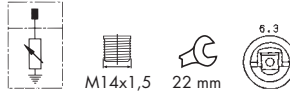

3048 NUM OEM 88AU-10884-AA

ESCORT 1.3, 1.6 /89
VERONA 1.3, 1.6 /89