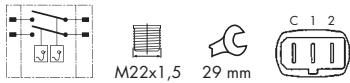

ESCORT 1.6 CHT Motor 87/89
VERONA 1.6 CHT Motor 87/89

714 NUM OEM 026.919.369.5

DEL REY 1.8 88/
ESCORT 1.8 88/92
PAMPA 1.8 88/
VERONA 1.8 88/92

717 NUM OEM 321.959.481.C

ESCORT 1.8, 2.0 AP - com ar 90/92
PAMPA 1.8 AP com ar 97
ROYALE 1.8, 2.0 AP - com ar 91/94
VERONA 1.8, 2.0 AP - com ar 90/92
VERSAILLES 1.8, 2.0 AP - com ar 91/94