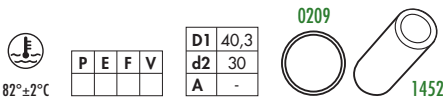

VT211.87 Refil NUM OEM 93206694 93225280 93258737 94731438

ASTRA 2.0 MPFI 8V Flex 04/	VECTRA 2.0 MPFI 8V - Gasolina 94/96
2.4 MPFI 16V Flex 06/08	2.0 MPFI 8V Flex 05/
BLAZER 2.2 EFI/MPFI, 2.4 MPFI - Gasolina 01/	2.4 MPFI 16V Flex 05/11
OMEGA 2.0, 2.2 MPFI 8V - Gasolina 95/98	ZAFIRA 2.0 MPFI 8V Flex 04/
S10 2.2 EFI/MPFI, 2.4 MPFI - Gasolina 01/	
SUPREMA 2.0, 2.2 MPFI 8V - Gasolina 95/98