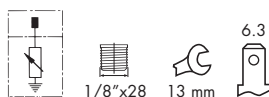

3119 NUM OEM KK150-18-510A KK150-18-510B KK370-18-510X

BESTA 3.0 02/
BESTA BOX 2.2 D 96/
CLARUS 1.8, 2.0 16V 96/
PRIDE 1.1, 1.3, 1.3 16V 90/
SEPHIA 1.5, 1.6 EGI 93/
SPORTAGE 2.0 16V 94/