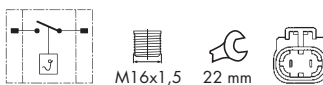

NISSAN

INTERRUPTORES TÉRMICOS

THERMOSWITCHES - TERMOCONTACTOS

788 NUM OEM 21595-60A00

PULSAR	1.6	86/
SENTRA	1.6	86/88
SUNNY	1.0, 1.3, 1.5, 1.6	86/88

85/80°C
92/87°C
95/85°C
95/90°C

789 NUM OEM 21595-04F04 21595-63A00

200 SX	3.0 V6	87/88
PRAIRIE	1.5, 1.8, 2.0	85/88
PULSAR	1.5i	88/
SENTRA	1.7 D	83/88
STANZA	1.6, 1.8	84/92
SUNNY	1.6, 1.8 GTI 16V	87/90

85/80°C
92/87°C

790 NUM OEM 21595-02E00

AUSTER	(T12)	85/86
BLUEBIRD	1.6, 1.8 T, 2.0	88/
MAXIMA	3.0	81/87
STANZA	1.6, 1.8	86/

95/88°C
102/95°C

791 NUM OEM 21595-36A00

PRAIRIE	1.5	85/88
PULSAR	1.5	84/86
SENTRA	1.7	84/86
SUNNY	1.3, 1.5 T, 1.7 D	83/86

87/77°C
92/82°C

792 NUM OEM 21595-01A00

310	1.5	81/82
AD	1.3, 1.5, 1.7 D	82/
PRAIRIE	1.5, 1.8	82/85
PULSAR	1.3, 1.5 Turbo 1.7 Diesel	82/84 83/84
SENTRA	1.5	82/83
SUNNY	1.3, 1.5 T, 1.7 D	81/83

87/77°C
92/82°C
90/85°C

SENSORES DE TEMPERATURA/DUPLEX

TEMPERATURE SENDERS - TERMORESISTENCIAS

3120 NUM OEM 25080-89903

100 NX, 300 ZX	1.6, 2.0	90/	PRIMERA	1.6, 2.0	90/
ALTIMA	2.4	92/	PULSAR	1.6	87/
MAXIMA	3.0i	84/94	SENTRA	1.6, 2.0	84/92
MICRA	1.0	83/90	STANZA	1.6, 2.4	87/92
PATHFINDER	3.0i	87/	SUNNY	1.4, 1.6, 2.0 16V	90/95
PATROL	2.8	88/	TERRANO	2.4, 3.0	86/89
			VAN	2.4	86/89

TEMPERATURA E EMISSÕES SOB CONTROLE!

MTE-THOMSON