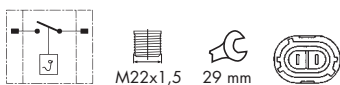

821

NUM OEM
7700.782.503 7700.796.048 7700.812.371

CLIO	1.4	90/96	MEGANE	2.0	96/
ESPACE	2.0, 2.2	97/	R19	1.6, 1.8	88/97
EXPRESS	1.1, 1.2, 1.4, 1.6	87/97	SAFRANE	2.0	92/97
KANGOO	1.9	97/	SCÉNIC	1.6, 2.0	96/
LAGUNA	2.0	94/	TRAFIC	2.1	89/
MASTER	2.5, 2.8	98/	TWINGO	1.1	93/