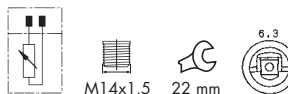

3050 NUM OEM 90VU-10884.AA

GOL 1.0, 1.6, 1.8, 2.0 AE 90/
PARATI 1.0, 1.6, 1.8, 2.0 AE 90/
SAVEIRO 1.6, 1.8, 2.0 AE 90/