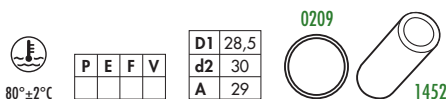

VT242.80 Refil

NUM OEM 93.232.4412

OMEGA 4.1 MPFI (6cil.) Gasolina 95/98
SILVERADO 4.1 MPFI (6cil.) Gasolina 97/99
SUPREMA 4.1 MPFI (6cil.) Gasolina 95/98