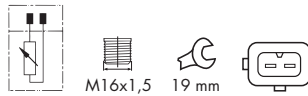

4030

NUM OEM
7735919

PALIO 1.9 Diesel 98/
TEMPRA 1.9 Diesel 93/96
TIPO 1.9 Diesel 93/96