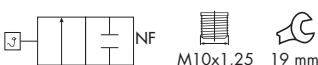

705 NUM OEM 4318331

147 1.3 74/84

92/87°C
86/76°C

708 NUM OEM 7512921

147 1.3, 1.5 - sem ar 85/
ELBA 1.5 sem ar 85/
FIORINO 1.5, 1.6 - sem ar 85/
PREMIO, DUNA 1.3, 1.5 - sem ar 85/
UNO 1.0, 1.3, 1.5 - sem ar 85/
1.6R sem ar 90/93

92/87°C

725 NUM OEM 7738582 4647717

BRAVA 1.8 MPI 16V com ar 00/03
COUPÉ 2.0 MPI 16V com ar 95/97
DUCATO 2.8 8V Turbo Diesel 00/05
MAREA 2.0 MPI 20V com ar 99/00
PALIO 1.0 MPI 8V, 1.5 MPI 8V - com ar 96/00
1.3 MPI 8V com ar - Fire 03/04
1.6 SPI/MPI 8V, 1.6 MPI 16V - com ar 96/00

SIENA 1.0 MPI 8V, 1.5 MPI 8V - com ar 99/00
1.6 SPI/MPI 8V, 1.6 MPI 16V - com ar 98/00
STRADA 1.3 MPI FIRE 8V com ar - Fire 03/04
1.5 MPI 8V, 1.6 MPI 8V - com ar 99/04
1.6 MPI 16V com ar 99/02
TEMPRA 2.0 MPI 16V com ar 93/98
2.0 MPI 8V Turbo com ar 95/98
2.0 SPI 8V com ar 95/99
TIPO 1.6 SPI/MPI 8V com ar 93/97
2.0 MPI 8/16V com ar 94/95

92/87°C

726 NUM OEM 7728057 5992746 50000969

DUCATO 2.0 sem ar 94/
FIORINO 1.0 SPI 8V sem ar 96/
PALIO 1.0, 1.5 MPI 8V - sem ar 96/99
1.6 SPI/MPI 8V/16V sem ar 96/00
1.3 MPI 16V sem ar - Fire 03/04
SIENA 1.0, 1.5 MPI 8V - sem ar 98/00
1.6 SPI/MPI 8V/16V sem ar 98/00
1.3 MPI 16V sem ar - Fire 04/06

STRADA 1.3 MPI 8V sem ar - Fire 04
1.6 MPI 16V sem ar 99/01
1.5 MPI 8V, 1.6 MPI 8V - sem ar 99/02
TEMPRA 2.0 MPI 8V sem ar 94/97
TIPO 1.6 SPI/MPI 8V sem ar 93/97
UNO MILLE 1.0 SPI 8V sem ar 96/01

92/87°C

727 NUM OEM 5958828 7576281 7628799 50000970 7695951

DUNA 1.3, 1.5 - com ar 85/
ELBA 1.5 com ar 85/
FIORINO 1.3, 1.5 - com ar 84/
PRÊMIO 1.3, 1.5 - com ar 85/
TIPO 1.7 Diesel 88/
UNO 1.0, 1.3, 1.5 - com ar 85/
1.3, 1.4 - com ar 83/

88-92°C

728 NUM OEM 7574406

FIAT 1.0, 1.3, 1.5 - TermoVálvula 80/

33/65°C

729 NUM OEM 4406143

FIAT 1.0, 1.3, 1.5 - TermoVálvula 80/

15/40°C

731 NUM OEM 7541872

FIAT 1.0, 1.3, 1.5 - TermoVálvula 80/

50/35°C