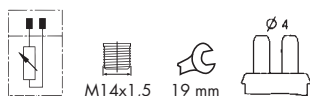

3148 NUM OEM
008.542.45.17

CLASSE C 1.8, 2.0, 2.2, 2.8 - Diesel 93/
CLASSE E 2.0, 2.2, 2.8, 3.2 - Diesel 93/
CLASSE S 2.8, 3.2, 4.2 - Diesel 93/