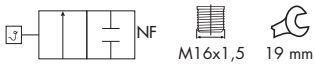

739 NUM OEM 5939615

FIAT 1.0, 1.3, 1.5 - TermoVálvula 80/