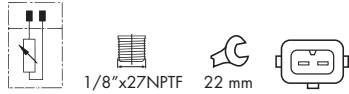

4026 NUM OEM 91AB-10884-AA

COURIER	1.6 Zetec Rocam	98/
ESCORT	1.6, 1.8 16V Zetec	96/02
FIESTA	1.0, 1.6 Zetec Rocam	98/99
FOCUS	1.8, 2.0 16V Zetec	00/05
MONDEO	1.8, 2.0 Zetec	94/98