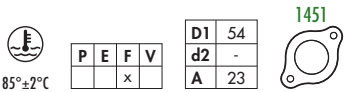

VT207.85 NUM OEM 52253085

CARAVAN 4.1L (250) 6cil. Gas./Álcool 90/92
2.5 (151) 4cil. Álcool 90/92
OPALA 4.1L (250) 6cil. Gas./Álcool 90/92
2.5L (151) 4cil. Álcool 90/92