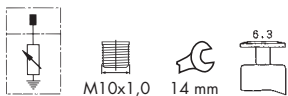

3126 NUM OEM
049.919.501

APOLLO 1.8 90/92
GOLF 1.3, 1.6, 1.8 83/93