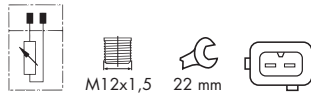

4075

NUM OEM
1.433.076 13.621.433.076 23.017.838.935

316, 318	1.9i	98/
320, 323, 328	2.0, 2.5, 2.8 16/24V	98/
330	2.9, 3.0 24V	99/
520, 523, 528	2.0, 2.5, 2.8 16V/24V	99/
Z3	1.9i, 2.0i 24V 2.8i 24V	98/00