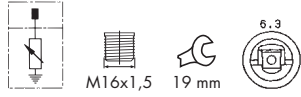

ALFA ROMEO

SENSORES DE TEMPERATURA/DUPLEX

TEMPERATURE SENDERS - TERMORESISTENCIAS

3041 NUM OEM
7588802 4108672 60813687 4448131

156 1.9, 2.4 JTD 97/

3071 NUM OEM
7762300 60806378 60811250

145 1.4, 1.6, 1.8, 2.0 16V 96/01
146 1.4, 1.6, 1.8, 2.0 16V 96/01
155 1.7, 2.0 16V 92/97
156 1.6, 1.8, 2.0 16V 97/
GTV 2.0 16V, 3.0 V6 95/
SPIDER 2.0 16V 95/