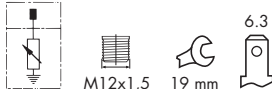

3014 NUM OEM 026.919.501.2

GOL 1.0, 1.6, 1.8, 2.0 /88
PARATI 1.0, 1.6, 1.8, 2.0 /88
SAVEIRO 1.0, 1.6, 1.8, 2.0 /88