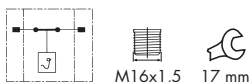

STARLET	1.3i 16V	96/99
YARIS	1.0i 16V	99/

M16x1,5 17 mm

871 NUM OEM 89428-12150 89428-12160

AVALON	3.0	99/	PASEO	1.5i 16V	95/99
AVENSIS	1.6i 16V, 1.8i 16V	97/	SIENA	3.0i 24V	97/
CARINA	1.6 16V, 2.0 GLI/ GTI	92/	SOLARA	3.0i 24V	98/
CELICA	1.6, 1.8 16V	90/99	STARLET	1.0 12V, 1.3 12V, 1.5	90/96
COROLLA	1.3 16V, 1.6 16V, 1.8 16V	92/			