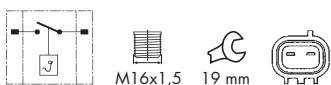

TOYOTA/LEXUS

INTERRUPTORES TÉRMICOS

THERMOSWITCHES - TERMOCONTACTOS

814 NUM OEM 89428-33010

CAMRY	2.2	91/
CELICA	2.2	91/
COROLLA	1.6, 2.0	92/
MR2	2.0, 2.2	92/
RAV 4	2.0	94/

M16x1,5 21 mm

872 NUM OEM 89428-10120 89428-52010

STARLET	1.3i 16V	96/99
YARIS	1.0i 16V	99/

M16x1,5 17 mm

871 NUM OEM 89428-12150 89428-12160

AVALON	3.0	99/	PASEO	1.5i 16V	95/99
AVENSIS	1.6i 16V, 1.8i 16V	97/	SIENA	3.0i 24V	97/
CARINA	1.6 16V, 2.0 GLI/ GTI	92/	SOLARA	3.0i 24V	98/
CELICA	1.6, 1.8 16V	90/99	STARLET	1.0 12V, 1.3 12V, 1.5	90/96
COROLLA	1.3 16V, 1.6 16V, 1.8 16V	92/			

M16x1,5 17 mm

895 NUM OEM 89428-20110

AVENSIS	2.0 16V	97/
ECHO	1.5i 16V	99/
PICNIC	2.2 TD	97/
RAV 4	2.0i	00/
YARIS	1.3 16V	00/
YARIS VERSO	1.3 16V, 1.5 16V	00/

M16x1,5 19 mm

3721 NUM OEM 89428-10050 89428-30090

CELICA	2.0i 16V	89/93
COROLLA	1.3	78/85
HI-ACE	LH51	85/
STARLET	1.0, 1.2, 1.3	78/84

M16x1,5 17 mm

3722 NUM OEM 89428-15011 89428-32010

CAMRY	1.8, 2.0, 2.5 16V	86/93
CARINA	1.6i, 2.0i 16V	87/92
CELICA	1.6, 2.0 16V	85/93
COROLLA	1.5, 1.6 16V	87/93
	2.0i	87/
CORSA	1.5 Turbo	86/
FX	FX16 - GTS	87/
TERCEL	1.3, 1.5i Turbo	82/89

M16x1,5 17 mm

3723 NUM OEM 89428-28030

COROLLA FX	1.6	86/88

M16x1,5 17 mm

3724 NUM OEM 89428-10090 89428-10100 89428-10110

CARINA VAN	ET 176V	88/92
CELICA	1.6i	91/92
COROLLA	1.3, 1.8 GTI	83/93
CORSA	1.5	86/
PASEO	1.5i 16V	92/95
STARLET	1.0, 1.3i Turbo	85/
TERCEL	1.3, 1.5, 1.5i	86/
TRENO	EE90	87/

M16x1,5 17 mm

3725 NUM OEM 89428-14070

4-RUNNER	3.0i SR5	88/97
LAND CRUISER	4.0i 4x4	87/90
PICK-UP	V6	88/

M16x1,5 17 mm