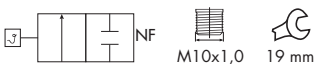

VOLKSWAGEN

INTERRUPTORES TÉRMICOS

THERMOSWITCHES - TERMOCONTACTOS

743 NUM OEM
446300-2660

GOL 1.6 AP Ar Condicionado 03
PARATI 1.6 AP Ar Condicionado 03
SAVEIRO 1.6 AP Ar Condicionado 03

748 NUM OEM
055.131.851.C

VOLKSWAGEN 1.0, 1.3, 1.5 80/

755 NUM OEM
547.959.481

GOL 1.0 AE CFI sem ar 94/96
GOL GII 1.0 MI AT, 1.6 AP - sem ar 95/02
GOL GIII 1.0 MI AT 8/16V Turbo sem ar 02/05
1.6, 1.8, 2.0 8V - sem ar 02/05
LOGUS 1.6 AP, 1.8 AP - sem ar 93/
PARATI GII 1.0 MI AT 16V EFI sem ar 97/01
1.0 MI AT 16V EFI Turbo sem ar 00/02

PARATI GIII 1.6, 1.8, 2.0 8V - sem ar 02/04
POINTER 1.6 AP, 1.8 AP - sem ar 93/
SAVEIRO GIII 1.6, 1.8, 2.0 8V - sem ar 02/05

757 NUM OEM
547.959.481.A

GOL GII 1.6 AP com ar 95/02
1.0 MI AT com ar 95/02
GOL GIII 1.0 MI AT 8/16V com ar 02/05
1.6, 1.8, 2.0 8V - com ar 02/05
LOGUS 1.6 AP, 1.8 AP - com ar 93/
PARATI GII 1.0 MI AT 16V EFI com ar 97/01

PARATI GIII 1.6, 1.8, 2.0 8V - com ar 02/04
POINTER 1.6 AP, 1.8 AP - com ar 93/
SAVEIRO GIII 1.6, 1.8, 2.0 8V - com ar 02/05

756 NUM OEM
056.131.851

VOLKSWAGEN 1.0, 1.3, 1.5 80/

758 NUM OEM
547.959.471.B

GOL 2.0 sem ar 94/
LOGUS 2.0 sem ar 93/
PARATI 2.0 sem ar 94/
POINTER 2.0 sem ar 93/
SAVEIRO 2.0 sem ar 94/

759 NUM OEM
027.131.851

VOLKSWAGEN 1.0, 1.3, 1.5 80/

770 NUM OEM
058.131.851.A

VOLKSWAGEN 1.0, 1.3, 1.5 80/