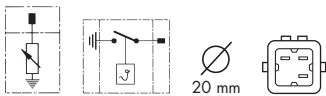

3168 NUM.OEM 7700.805.266

TRAFIC	2.5 Diesel	90/
---------------	------------	-----

3169 NUM.OEM 7700.805.614

CLIO	1.2	90/98
ESPACE	3.0	97/
LAGUNA	3.0	94/
SAFRANE	2.0, 3.0	92/97

3171 NUM.OEM 7700.829.427

ESPACE	1.9, 2.0	97/
KANGOO	1.9 Diesel	97/
LAGUNA	1.8, 1.9, 2.0	94/
MEGANE	1.9, 2.0 8V	96/
SCÉNIC	1.9, 2.0	96/