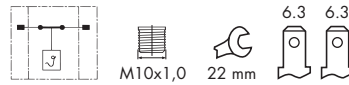

714 NUM OEM 026.919.369.5

DEL REY 1.8 88/
ESCORT 1.8 88/92
PAMPA 1.8 88/
VERONA 1.8 88/92