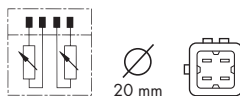

4013 NUM OEM
078.919.501.B

GOLF 1.6 8V, 1.8 20V, 2.0 8V 98/00
2.8 24V 00/02
PASSAT 1.8 Turbo 98/99
2.8 24V 98/99
VARIANT 1.8 Turbo 98/99