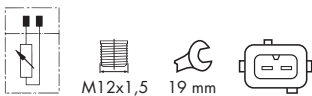

Amarelo

4045 NUM OEM 89422-30020

TOYOTA	83/91
---------------	-------

Amarelo

4065 NUM OEM 89422-12010

CELICA	2.0, 2.4, 2.8	81/89
COROLLA	1.6, 1.8	83/90
SUPRA	2.8	81/85

Verde

4079 NUM OEM 89422-02020