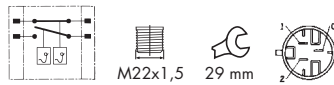

767

NUM OEM
90.357.304

OMEGA 3.0 MPFI com ar 93/94
SUPREMA 3.0 MPFI com ar 93/94
VECTRA 1.8, 2.0 MPFI 8V - com ar 94/96