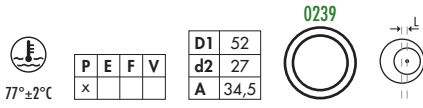

VT253.77

NUM OEM

19300-PE0-013 19300-PLZ-004 19300-PM3-003 19300-PM3-004 19300-PR3-004 19300-PT0-003 19301-P08-000 19301-P08-305 19301-P08-306

ACCORD IV	2.0 16V, 2.2 16V - Gasolina	90/93
ACCORD V	2.0 16V S-LS Gasolina	93/98
	2.2 ES 16V, 2.3 SR 16V - Gasolina	93/98
ACCORD VI	2.0 LS 16V, 2.2 VTEC 16V - Gasolina	96/98
ACCORD VII	1.6 16V, 2.0 16V - Gasolina	98/
CITY	1.5 16V Gasolina/Flex	09/

CIVIC	1.6 16V Gasolina	92/01
	1.7 8V Gasolina	00/06
	1.8 16V, 2.0 16V - Gasolina/Flex	06/11
CIVIC III	1.3, 1.4, 1.5, 1.6 16V - Gasolina	87/91
CIVIC IV	1.5, 16V, 1.6 VTEC 16V - Gasolina	91/95
CIVIC V	1.4 16V, 1.5 16V, 1.6 VTI 16V - Gasolina	95/01
	1.8 16V Gasolina	98/01
CIVIC VI	1.7 16V, 1.7 VTEC - Gasolina	01/05
CR-V I	2.0 16V Gasolina	97/02
CRX III	1.6 ESI, VTI 16V Gasolina	92/98
FIT	1.4 16V, 1.5 16V - Gasolina Flex	08/
PRELUDE IV	2.0 16V, 2.3 16V - Gasolina	92/01

VT253.82

NUM OEM

19300-P07-306 19300-P07-316 19300-PM0-003 19300-PM0-004 19301-P07-A00 19301-PWA-305 19301-PZA-305 19301-RNA-305 19301-RNA-306

ACCORD VIII	2.0 16V Gasolina	05/
CR-V II	2.0i-VTEC Gasolina	07/
FIT	1.4 8V Gasolina/Flex	03/