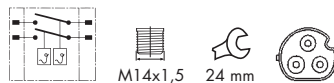

91-99°C

836

NUM OEM
61.318.361.787

316	1.6 com ar	94/
318	1.8 com ar	94/

80-88°C

839

NUM OEM
61.318.363.677

316, 318	1.6i, 1.8 - sem ar	93/99
320, 323, 328	2.0 24V sem ar	91/99
520, 523, 525, 528	2.0, 2.5 - sem ar	95/
	2.8 24V sem ar	95/
M3	3.0, 3.2 24V - sem ar	92/95
Z3	2.8i 24V sem ar	97/00
	3.2i 24V sem ar	97/00