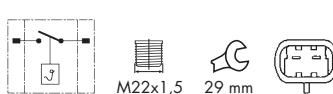

VT487.91

NUM OEM
1336.Z0 96 472 659 80

BERLINGO	1.6, 1.6 16V - Gas./Flex	00/
C2	1.4 16V Gas./Flex	06/
C3	1.4 16V - Gas./Flex	03/
	1.6 16V - Gas./Flex	03/
C4	1.6 16V Gas./Flex	04/
C4 PALLAS	1.6 16V Gas./Flex	06/
	2.0 16V Gas./Flex	06/
XSARA PICASSO	1.6 16V Gas./Flex	04/

	P	E	F	V	D1
				X	
91°±2°C					A

VT504.89

NUM OEM
1338.A0 9630066680

C4	2.0 16V	04/
C4 GRAND PICASSO	1.8i 16V, 2.0i 16V	06/
C4 PICASSO	1.8i 16V, 2.0i 16V	07/
C5	1.8i 16V, 2.0i 16V	01/
C8	2.0 8V, 2.0 16V, 2.2 16V	02/
XSARA	2.0 16V	00/05
XSARA PICASSO	1.8 16V, 2.0 16V	00/

	P	E	F	V	D1
89°±2°C					A

INTERRUPTORES TÉRMICOS

THERMOSWITCHES - TERMOCONTACTOS

725

NUM OEM
1264.33

JUMPER 2.0 94/

92-97°C

726

NUM OEM
1264.32

C25 1.8, 2.0 92/
JUMPER 2.0 94/

92/87°C

747

NUM OEM
1264.34

JUMPER 1.9, 2.5 94/

83-88°C

817

NUM OEM
96.128.754

XM 2.1 95/

100/95°C

822

NUM OEM
96.009.503

XM 2.0, 3.0 90/94

95/86°C

823

NUM OEM
96.064.561

AX 1.1, 1.4 91/
BERLINGO 1.1, 1.4, 1.8 96/
EVASION 1.8, 2.0 94/
SAXO 1.5 96/
XANTIA 1.8, 2.0 93/97
XSARA 1.8, 2.0 97/
ZX 1.8 91/96

97/92°C