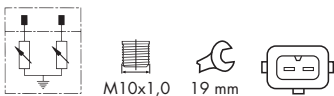

GOL	2.0 GTI	88/93
LOGUS	2.0	92/94
PARATI	2.0	88/93
POINTER	2.0	93/94
QUANTUM	2.0	90/93
SANTANA	2.0	89/93
SAVEIRO	2.0	88/93

4052 NUM OEM -

QUANTUM	Le-jetronic	93
SANTANA	Le-jetronic	93

4053 NUM OEM 026.906.161.12