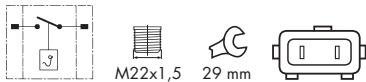

758 NUM OEM
547.959.481.B

ESCORT 2.0 AP sem ar 93/
VERONA 2.0 AP sem ar 93/