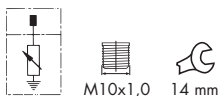

3018 NUM OEM 027.919.501.1

GOL 1.0, 1.6, 1.8, 2.0 AP 94/	QUANTUM 1.8, 2.0 AP 94/00
LOGUS 1.6, 1.8, 2.0 AP 94/	SANTANA 1.8, 2.0 AP 94/00
PARATI 1.6, 1.8, 2.0 AP 94/00	SAVEIRO 1.6, 1.8, 2.0 AP 94/
POINTER 1.6, 1.8, 2.0 AP 94/	VAN 1.6 EFI 98/03
POLO CLASSIC 1.8 EFI 98/03