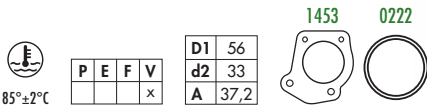

VT210.85 NUM OEM 7527852

ELBA 1.5 Álcool 97/
UNO 1.0, 1.3, 1.5 - Álcool 97/
UNO MILLE Eletronic 1.0 Álcool 97/