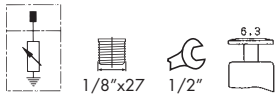

3029 NUM OEM
90246852 93203244 03439088

ASTRA 1.8 8V, 2.0 8V 95/96
BLAZER 2.2 EFI/MPFI 95/00
CHEVETTE 1.0 86/
CORSA 1.0, 1.3, 1.4, 1.6 MPFI 8V 94/
IPANEMA 1.8, 2.0 86/
KADETT 1.8, 2.0 86/

MONZA 1.8, 2.0 83/
OMEGA 3.0, 4.1 MPFI 93/98
2.0, 2.2 MPFI 93/98
S10 2.2 EFI/MPFI 95/00
SILVERADO 4.1 MPFI 97/01
SUPREMA 3.0, 4.1 MPFI 93/98
2.0, 2.2 MPFI 93/98
VECTRA 1.8, 2.0 MPFI 8V 94/96
2.0, 2.2 MPFI 8/16V 97/05