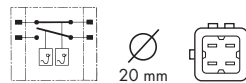

851

NUM OEM
701.919.369.E