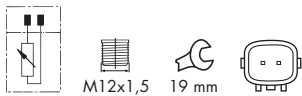

4000 NUM_OEM
7701.058.398

FLUENCE 2.0 16V 10/