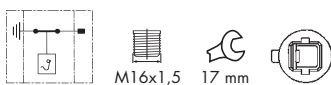

M16x1,5 17 mm

3723 NUM OEM 89428-28030

COROLLA FX	1.6	86/88
------------	-----	-------

M16x1,5 17 mm

3724 NUM OEM 89428-10090 89428-10100 89428-10110

CARINA VAN	ET 176V	88/92
CELICA	1.6i	91/92
COROLLA	1.3, 1.8 GTI	83/93
CORSA	1.5	86/
PASEO	1.5i 16V	92/95
STARLET	1.0, 1.3i Turbo	85/
TERCEL	1.3, 1.5, 1.5i	86/
TRENO	EE90	87/