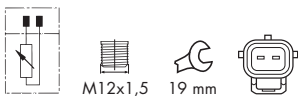

IQ	1.0, 1.3, 1.4 D	09/
LAND CRUISER	3.0 D, 4.0, 4.7 V8 - Diesel	03/
PREVIA	2.4 16V, 3.5	05/
PRIUS	1.8 Híbrido	09/12
RAV 4	2.0, 2.4	00/
URBAN	1.4	09/
YARIS	1.0 VVTi, 1.3 VVTi	06/

Branco

5070 NUM OEM 89424-12010