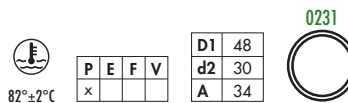

19 mm

KIA MOTORS

VÁLVULAS TERMOSTÁTICAS THERMOSTATS - TERMOSTATOS

VT254.82 NUM OEM OK-201-15-171

CLARUS 1.8 95/01
CREDOS 1.8 16V 97/

VT256.82 NUM OEM 25500-02500

OPIRUS 3.5 03/
PICANTO 1.0, 1.1 04/

VT375.88 NUM OEM OK01C-15-17Y