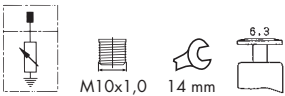

SENSORES DE TEMPERATURA/DUPLEX

TEMPERATURE SENDERS - TERMORESISTENCIAS

3005 NUM OEM
049.919.501.1

ESCORT 1.8 AP, 2.0 AP 85/92
VERONA 1.8 AP, 2.0 AP 85/92
ROYALE 1.8 AP, 2.0 AP 85/
VERSAILLES 1.8 AP, 2.0 AP 85/