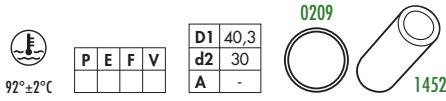

KADETT 1.8 Carburado Álcool 86/91
MERIVA 1.8 MPFI 16V Gasolina 03/
MONZA 1.8 Carburado Álcool 86/91
OMEGA 2.0, 2.2 MPFI 8V - Álcool 93/95
SUPREMA 2.0, 2.2 MPFI 8V - Álcool 93/95

VT221.82

NUM OEM 93.215.644