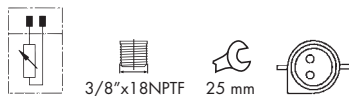

4026 NUM OEM 91AB-10884-AA

COURIER	1.6 Zetec Rocam	98/
ESCORT	1.6, 1.8 16V Zetec	96/02
FIESTA	1.0, 1.6 Zetec Rocam	98/99
FOCUS	1.8, 2.0 16V Zetec	00/05
MONDEO	1.8, 2.0 Zetec	94/98

4061 NUM OEM 96FB-10884-AA

COURIER	1.3 Endura	97/99
FIESTA	1.0, 1.3 Endura	96/99

PLUG'S ELETRÔNICOS

TEMPERATURE SENSORS - TERMORESISTENCIAS

4037 NUM OEM F5AF.12A648.AA F5AF.12A648.AB

COURIER	1.3 Endura	97/99	KA	1.0, 1.3 Endura	97/99
	1.4L 16V Zetec-SE	97/99	MODEO	2.0 Zetec	96/98
ESCORT	1.8 16V Zetec	96/02	RANGER	2.3 4cil.	96/97
EXPLORER	4.0 V6	96/		2.5 SOHC	97/03
FIESTA	1.0, 1.3 Endura	96/99		4.0 V6	95/03
	1.4L 6V Zetec-SE	96/99			

4041 NUM OEM F2AF.12A648.AA E1AZ.12A648.A

ESCORT	1.3, 1.4, 1.6	85/
EXPLORER	4.0 V6	94/95
MONDEO	1.8, 2.0 Zetec	94/96
MUSTANG	3.8, 5.0	93/95
RANGER	4.0 V6	94/95
TAURUS	3.0	93/95

4046 NUM OEM 026.906.161.4

ESCORT	1.8, 2.0 CFI	94/
VERONA	1.8, 2.0 CFI	94/

4047 NUM OEM 034.906.161

ESCORT	XR3 2.0i LE-jetronic	93/
ROYALE GHIA	2.0i	/93
VERSAILLES	2.0	93/
VERSAILLES GHIA	2.0i	/93

4057 NUM OEM 978F.12A648.AA XU3F.12A648.AA

ESCORT	1.8 16V Zetec	98/
ECOSPORT	2.0 Duratec	03/
FOCUS	1.8 16V Zetec	98/
FUSION	2.3	03/
MONDREO	2.0 Zetec	98/99
	2.5 Duratec 16V	01/
RANGER	4.0 OHV V6	01/03