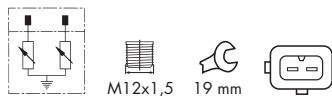

4052

NUM OEM
7647004

ELBA 1.6 TOP MPI 94/
UNO 1.6R 1.6 MPI 8V 94/