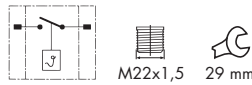

705 NUM OEM 4318331

147 1.3 74/84

92/87°C
86/76°C

708 NUM OEM 7512921

147 1.3, 1.5 - sem ar 85/
ELBA 1.5 sem ar 85/
FIORINO 1.5, 1.6 - sem ar 85/
PREMIO, DUNA 1.3, 1.5 - sem ar 85/
UNO 1.0, 1.3, 1.5 - sem ar 85/
1.6R sem ar 90/93

92/87°C

725 NUM OEM 7738582 4647717

BRAVA 1.8 MPI 16V com ar 00/03
COUPÉ 2.0 MPI 16V com ar 95/97
DUCATO 2.8 8V Turbo Diesel 00/05
MAREA 2.0 MPI 20V com ar 99/00
PALIO 1.0 MPI 8V, 1.5 MPI 8V - com ar 96/00
1.3 MPI 8V com ar - Fire 03/04
1.6 SPI/MPI 8V, 1.6 MPI 16V - com ar 96/00

SIENA 1.0 MPI 8V, 1.5 MPI 8V - com ar 99/00
1.6 SPI/MPI 8V, 1.6 MPI 16V - com ar 98/00
STRADA 1.3 MPI FIRE 8V com ar - Fire 03/04
1.5 MPI 8V, 1.6 MPI 8V - com ar 99/04
1.6 MPI 16V com ar 99/02
TEMPRA 2.0 MPI 16V com ar 93/98
2.0 MPI 8V Turbo com ar 95/98
2.0 SPI 8V com ar 95/99
TIPO 1.6 SPI/MPI 8V com ar 93/97
2.0 MPI 8/16V com ar 94/95

92/87°C

726 NUM OEM 7728057 5992746 50000969

DUCATO 2.0 sem ar 94/
FIORINO 1.0 SPI 8V sem ar 96/
PALIO 1.0, 1.5 MPI 8V - sem ar 96/99
1.6 SPI/MPI 8V/16V sem ar 96/00
1.3 MPI 16V sem ar - Fire 03/04
SIENA 1.0, 1.5 MPI 8V - sem ar 98/00
1.6 SPI/MPI 8V/16V sem ar 98/00
1.3 MPI 16V sem ar - Fire 04/06

STRADA 1.3 MPI 8V sem ar - Fire 04
1.6 MPI 16V sem ar 99/01
1.5 MPI 8V, 1.6 MPI 8V - sem ar 99/02
TEMPRA 2.0 MPI 8V sem ar 94/97
TIPO 1.6 SPI/MPI 8V sem ar 93/97
UNO MILLE 1.0 SPI 8V sem ar 96/01

92/87°C

727 NUM OEM 5958828 7576281 7628799 50000970 7695951

DUNA 1.3, 1.5 - com ar 85/
ELBA 1.5 com ar 85/
FIORINO 1.3, 1.5 - com ar 84/
PRÊMIO 1.3, 1.5 - com ar 85/
TIPO 1.7 Diesel 88/
UNO 1.0, 1.3, 1.5 - com ar 85/
1.3, 1.4 - com ar 83/

88-92°C

728 NUM OEM 7574406

FIAT 1.0, 1.3, 1.5 - TermoVálvula 80/

33/65°C

729 NUM OEM 4406143

FIAT 1.0, 1.3, 1.5 - TermoVálvula 80/

15/40°C

731 NUM OEM 7541872

FIAT 1.0, 1.3, 1.5 - TermoVálvula 80/

50/35°C