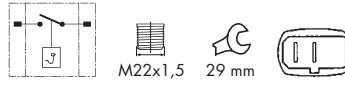

718 NUM OEM
191.959.481.B 307.959.481.1

GOLF 1.1, 1.3, 1.4, 1.6, 1.8 85/93
KOMBI 1.8 Diesel Todos
PASSAT 1.3, 1.6, 1.8, 1.9, 2.0, 2.2 83/93
POLO 1.0, 1.1, 1.3 83/93
VENTO 1.4, 1.6, 1.8 92/93