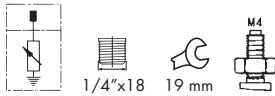

3011 NUM OEM
94.618.831

CHEVETTE 1.4 81/

3017 NUM OEM
90.618.140

CARAVAN 2.5 (151), 4.1 (250) 80/92
OPALA 2.5 (151), 4.1 (250) 80/92

3025 NUM OEM
07.332.773

CARAVAN 2.5 (151) Álcool/Gasolina 69/92
4.1 (250) Álcool/Gasolina 69/92
OPALA 2.5 (151) Álcool/Gasolina 69/92
4.1 (250) Álcool/Gasolina 69/92