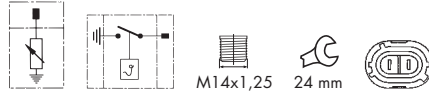

3165 NUM.OEM 7700.805.612

ESPACE	2.2	97/
LAGUNA	2.2	94/
SAFRANE	2.1, 2.2	92/