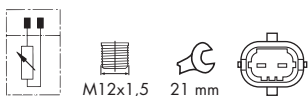

RANGER 3.0 16V Power Stroke MWM 05

M12x1,5

21 mm

Cinza

5032

NUM OEM
F6SF.12A697.AA F6SF.12A697.AB

ESCORT 1.8 16V Zetec 96/02
EXPLORER 4.0 OHV V6 96/97
FOCUS 1.8 16V Zetec 99/

3/8"x18NPTF