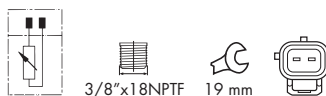

RANGER 3.0 16V Power Stroke MWM 05

M12x1,5

21 mm

Cinza

5032

NUM OEM
F6SF.12A697.AA F6SF.12A697.AB

ESCORT 1.8 16V Zetec 96/02
EXPLORER 4.0 OHV V6 96/97
FOCUS 1.8 16V Zetec 99/

3/8"x18NPTF