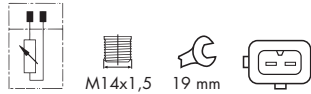

4150

NUM OEM
13.621.288.158

324	2.4D	85/91
524	2.4D	83/87
530	3.0 V8	92/95
730	3.0 V8	86/94
740	4.0 V8	92/94
840	4.0	90/94