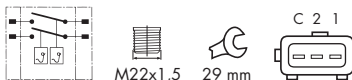

826 NUM OEM
1264.25

106 1.0 com ar 96/
205 1.6 com ar 90/93
306 1.8 com ar 93/
405 1.6 com ar 90/96
806 2.0 com ar 94/
PARTNER 1.7, 1.9 - com ar 96/97

827 NUM OEM
1264.27

205 1.1, 1.3, 1.4, 1.6 83/94
1.6i GTI, 1.9i GTI 83/94
605 2.0, 2.1, 3.0 24V 89/97