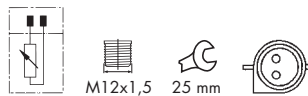

4046 NUM OEM 026.906.161.4

GOL	1.6, 1.8 AP	94/
LOGUS	1.6, 1.8 AP	94/
PARATI	1.6, 1.8, 2.0 AP	95/97
POINTER	1.6, 1.8 AP	94/
QUANTUM	1.8, 2.0 AP	94/
SANTANA	1.8, 2.0 AP	94/
SAVEIRO	1.6, 1.8 AP	94/