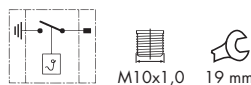

738 NUM OEM
053.919.369.6

LOGUS 1.8, 2.0 Ar Capô 93/
PARATI 2.0 AP 8V Ar Capô 95/96
POINTER 1.8, 2.0 Ar Capô 93/