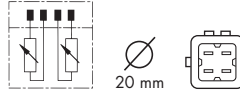

4013

NUM OEM
078.919.501.B 059.919.501.B

A3 1.6 8V 4cil. 99
1.9 Turbo Diesel 99
A4 1.8 95/
A6 1.8, 2.4, 2.8 V6 95/