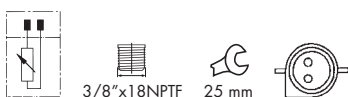

5041

NUM OEM
E7AZ.12A697.A E0AE.12A697.AA E4AF.12A697.A E0AZ.12A697.A E1AZ.12A697.A F2DE.12A697.AA 026.906.161.6 1629085 6740335

ESCORT 2.0 AP EFI Digital 94/96
1.8 16V Zetec 96/02
EXPLORER 4.0 OHV V6 92/95
MONDEO 1.8 16V Zetec 94/96
2.0 Zetec 94/01
RANGER 4.0 OHV V6 94/95

ROYALE 2.0 AP EFI Digital 93/96
VERONA 2.0 AP EFI Digital 94/96
VERSAILLES 2.0 AP EFI Digital 93/96

3/8"x18NPTF

25 mm