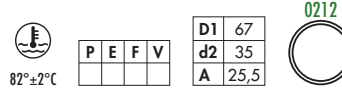

VT301.82

NUM OEM
21200-57100 21200-57115 21200-2W201
21200-2W202

200 SX 2.0 T 16V 94/
ALMERA 2.0 D 8V Diesel 95/00
PATROL 3.0 TDI Diesel 00/
PRIMERA 2.0 D 8V Diesel 91/
SUNNY 2.0 D 8V Diesel 90/
TERRANO 3.0 DI Diesel 02/