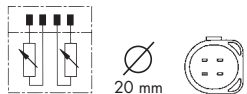

4018

NUM OEM
078.919.501.C

A3 1.6, 1.8 96/
A4 1.6, 1.8, 2.4, 2.8 99/
A6 1.8, 2.4, 2.8 97/
A8 2.8 98/