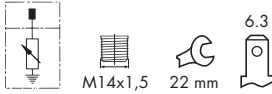

3047 NUM OEM 78NU-10884-A

BELINA 1.4, 1.6 79/80
CORCEL 1.4, 1.6 79/80