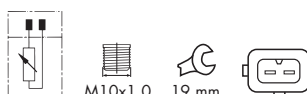

3050 NUM OEM 90VU-10884.AA

GOL 1.0, 1.6, 1.8, 2.0 AE 90/
PARATI 1.0, 1.6, 1.8, 2.0 AE 90/
SAVEIRO 1.6, 1.8, 2.0 AE 90/

3063 NUM OEM 041.919.521.2

KOMBI 1.8 Todos

3088 NUM OEM 028.919.501.C

GOL 1.6, 1.8, 2.0 AP 02/05
PARATI 1.6, 1.8, 2.0 AP 02/05
QUANTUM 1.8, 2.0 AP 00/
SANTANA 1.8, 2.0 AP 00/
SAVEIRO 1.6, 1.8, 2.0 AP 02/05