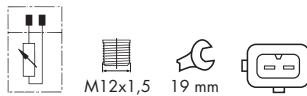

5051

NUM.OEM
95.640.497

AX	1.1, 1.4	92/95
XM	2.0, 3.0	90/
ZX	1.4, 1.6, 1.8, 1.9	91/

Natural

M12x1,5

19 mm

5061

NUM.OEM
1430.80 1920.C5

SAXO	1.6 VTL, 1.6 VTR	96/
XSARA	1.6i	97/00
ZX	1.6i	91/97

Preto

M12x1,5

19 mm

5064

NUM.OEM
1920.1J

BERLINGO	1.4	96/
SAXO	1.4, 1.6	96/
XSARA	1.1, 1.4, 1.6, 1.6 16V 2.0 16V	98/ 97/00
ZX	1.4, 2.0 16V	91/97

Cinza

5067

NUM.OEM
1920.4G 1920.8Y

C5	1.8, 2.0 16V, 3.0	01/
C8	2.0, 2.2	02/
JUMPY	2.0 16V	00/
XANTIA	3.0 24V	97/
XM	3.0 V6	97/00/
XSARA	2.0 16V	00/
XSARA PICASSO	1.8, 2.0 16V	00/

Cinza

5071

NUM.OEM
1920.6C

XSARA	1.6	97/00
XSARA PICASSO	1.6	00/

Cinza