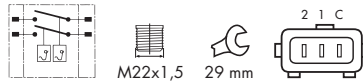

758 NUM OEM
547.959.481.B

ESCORT 2.0 AP sem ar 93/
VERONA 2.0 AP sem ar 93/

776 NUM OEM
E55Z-8B607

MERCURY USA 85/86
LINCOLN USA 85/86

804 NUM OEM
85GB.8B607.B1A 85GB.8B607.B2A 85GB.8B607.B3A

COURIER 1.3 Endura sem ar 95/
ESCORT 1.6 16V Zetec Rocam sem ar 96/02
FIESTA 1.0, 1.3 Endura - sem ar 95/
FOCUS 1.6 16V, 1.8 16V - sem ar 00/05
2.0 16V Zetec - sem ar 00/05
1.6 8V Zetec Rocam sem ar 03/05
2.0 Duratec HE sem ar 00/