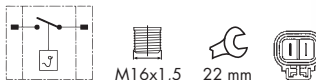

95/88°C
102/95°C

791 NUM OEM 21595-36A00

PRAIRIE	1.5	85/88
PULSAR	1.5	84/86
SENTRA	1.7	84/86
SUNNY	1.3, 1.5 T, 1.7 D	83/86

87/77°C
92/82°C

792 NUM OEM 21595-01A00

310	1.5	81/82
AD	1.3, 1.5, 1.7 D	82/
PRAIRIE	1.5, 1.8	82/85
PULSAR	1.3, 1.5 Turbo 1.7 Diesel	82/84 83/84
SENTRA	1.5	82/83
SUNNY	1.3, 1.5 T, 1.7 D	81/83