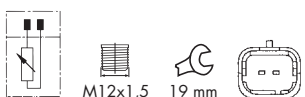

4079 NUM_OEM
1338.88 1338.A7

206 1.4 Flex 03/
307 2.0i 16V 00/
406 1.8, 2.0, 2.2 16V 00/
607 2.0 16V, 2.2 16V, 3.0 V6 00/
806 2.0 HDI 99/02
EXPERT 2.0i 16V, 2.0 HDI 00/
PARTNER 1.9 D - MPV 99/