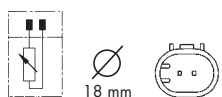

4085 NUM OEM
0005425118

CLASSE A 1.6, 1.7, 1.9, 2.1 97/
CLASSE C 1.8, 2.0, 2.2, 2.4, 2.8 97/
CLASSE CL 5.0, 6.0 99/
CLASSE CLK 1.8, 2.0, 2.4, 3.2 02/
CLASSE E 2.0, 2.2, 2.4, 2.8, 3.2, 4.0 97/
CLASSE G 2.7, 3.2, 4.0, 5.0 92/
CLASSE ML 2.7, 3.2, 4.0, 5.0 00/
CLASSE S 2.8, 3.2, 3.5, 4.0, 5.0 98/
CLASSE SL 2.8, 3.2, 3.5, 5.0, 6.0 98/