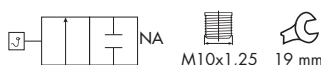

705 NUM OEM 4318331

147 1.3 74/84

92/87°C
86/76°C

708 NUM OEM 7512921

147 1.3, 1.5 - sem ar 85/
ELBA 1.5 sem ar 85/
FIORINO 1.5, 1.6 - sem ar 85/
PREMIO, DUNA 1.3, 1.5 - sem ar 85/
UNO 1.0, 1.3, 1.5 - sem ar 85/
1.6R sem ar 90/93

92/87°C

725 NUM OEM 7738582 4647717

BRAVA 1.8 MPI 16V com ar 00/03
COUPÉ 2.0 MPI 16V com ar 95/97
DUCATO 2.8 8V Turbo Diesel 00/05
MAREA 2.0 MPI 20V com ar 99/00
PALIO 1.0 MPI 8V, 1.5 MPI 8V - com ar 96/00
1.3 MPI 8V com ar - Fire 03/04
1.6 SPI/MPI 8V, 1.6 MPI 16V - com ar 96/00

SIENA 1.0 MPI 8V, 1.5 MPI 8V - com ar 99/00
1.6 SPI/MPI 8V, 1.6 MPI 16V - com ar 98/00
STRADA 1.3 MPI FIRE 8V com ar - Fire 03/04
1.5 MPI 8V, 1.6 MPI 8V - com ar 99/04
1.6 MPI 16V com ar 99/02
TEMPRA 2.0 MPI 16V com ar 93/98
2.0 MPI 8V Turbo com ar 95/98
2.0 SPI 8V com ar 95/99
TIPO 1.6 SPI/MPI 8V com ar 93/97
2.0 MPI 8/16V com ar 94/95

92/87°C

726 NUM OEM 7728057 5992746 50000969

DUCATO 2.0 sem ar 94/
FIORINO 1.0 SPI 8V sem ar 96/
PALIO 1.0, 1.5 MPI 8V - sem ar 96/99
1.6 SPI/MPI 8V/16V sem ar 96/00
1.3 MPI 16V sem ar - Fire 03/04
SIENA 1.0, 1.5 MPI 8V - sem ar 98/00
1.6 SPI/MPI 8V/16V sem ar 98/00
1.3 MPI 16V sem ar - Fire 04/06

STRADA 1.3 MPI 8V sem ar - Fire 04
1.6 MPI 16V sem ar 99/01
1.5 MPI 8V, 1.6 MPI 8V - sem ar 99/02
TEMPRA 2.0 MPI 8V sem ar 94/97
TIPO 1.6 SPI/MPI 8V sem ar 93/97
UNO MILLE 1.0 SPI 8V sem ar 96/01

92/87°C

727 NUM OEM 5958828 7576281 7628799 50000970 7695951

DUNA 1.3, 1.5 - com ar 85/
ELBA 1.5 com ar 85/
FIORINO 1.3, 1.5 - com ar 84/
PRÊMIO 1.3, 1.5 - com ar 85/
TIPO 1.7 Diesel 88/
UNO 1.0, 1.3, 1.5 - com ar 85/
1.3, 1.4 - com ar 83/

88-92°C

728 NUM OEM 7574406

FIAT 1.0, 1.3, 1.5 - TermoVálvula 80/

33/65°C

729 NUM OEM 4406143

FIAT 1.0, 1.3, 1.5 - TermoVálvula 80/

15/40°C

731 NUM OEM 7541872

FIAT 1.0, 1.3, 1.5 - TermoVálvula 80/

50/35°C