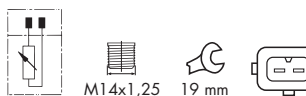

4069 NUM_OEM
1338.47

406 2.0, 3.0 96/