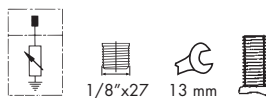

3079 NUM OEM BF0T.12A648.AA 73152/73162 BF7T.12A648.B

RANGER Maxion 2.5L HS Turbo Diesel 97/99
Maxion 2.8L Power Stroke 01/05
Maxion 2.5L HS 97/01

3124 NUM OEM 89FB-10884-AA

COURIER 1.6 16V Zetec 96/99
1.3 Endura 97/99
1.4 16V Zetec 97/99
FIESTA 1.4 16V Zetec 96/99
1.0, 1.3 Endura 96/99
KA 1.0, 1.3 Endura 97/99