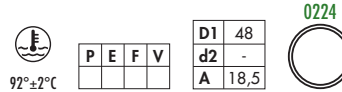

VT217.92 NUM OEM 3.038.094 90.200.836

CORSA 1.0 EFI/MPFI Gasolina 94/96
1.4 EFI/MPFI Gasolina 94/98
1.6 EFI/MPFI Gasolina 94/98