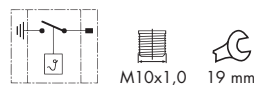

738 NUM OEM 0539193696

ESCORT 1.8 AP, 2.0 AP - Ar Capô 93/
VERONA 1.8 AP, 2.0 AP - Ar Capô 93/