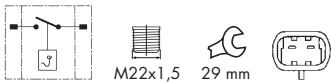

727 NUM OEM 5958828 7576281 7628799 50000970 7695951

DUNA 1.3, 1.5 - com ar 85/
ELBA 1.5 com ar 85/
FIORINO 1.3, 1.5 - com ar 84/
PRÊMIO 1.3, 1.5 - com ar 85/
TIPO 1.7 Diesel 88/
UNO 1.0, 1.3, 1.5 - com ar 85/
1.3, 1.4 - com ar 83/