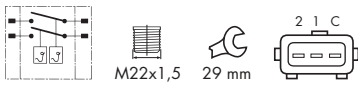

756 NUM OEM
056.131.851

VOLKSWAGEN 1.0, 1.3, 1.5 80/