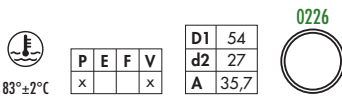

VT219.83 NUM OEM 7615235

DUCATO 2.0 16V 94/
TEMPRA 2.0 8V Turbo Gasolina/Álcool 92/