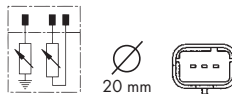

4083

NUM OEM
1338.C1

307	1.4 HDI	01/
	2.0 HDI 90/110	00/
406	2.2	00/
	2.0 HDI 90/110	99/
607	2.0, 2.2	00/

Verde

4084

NUM OEM
1338.C0

206	2.0 HDI 90	99/
306	2.0 HDI 90	99/
PARTNER	2.0 HDI	00/
RANCH	2.0 HDI	99/