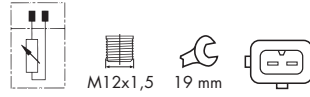

4096 NUM OEM
9623.870.180

ESPACE 3.0 V6 24V 98/02
LAGUNA 3.0 24V 97/01