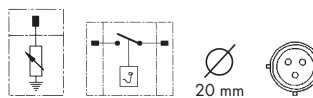

3164

NUM OEM
053.919.501.A

- 80, 100 1.6, 1.8, 2.0 90/94
- A6 1.9, 2.0 94/97

120°C