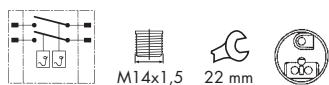

833 NUM OEM
006.545.42.24

190 1.8 com ar 90/93
200 2.0 com ar 87/93