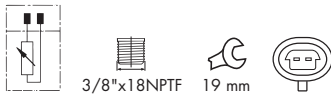

4093

NUM OEM
56004815

CARAVAN 3.0 96/
DAKOTA 2.5, 3.9 94/
GRAND CHEROKEE 5.2 93/98
RAM 5.2, 5.9, 8.0 94/

4141

NUM OEM
33004281 5226374

4149

NUM OEM
5227805

5039