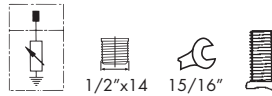

3011 NUM OEM
94.618.831

CHEVETTE 1.4 81/

3017 NUM OEM
90.618.140

CARAVAN 2.5 (151), 4.1 (250) 80/92
OPALA 2.5 (151), 4.1 (250) 80/92

3025 NUM OEM
07.332.773

CARAVAN 2.5 (151) Álcool/Gasolina 69/92
4.1 (250) Álcool/Gasolina 69/92
OPALA 2.5 (151) Álcool/Gasolina 69/92
4.1 (250) Álcool/Gasolina 69/92