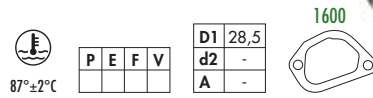

VT325.87 NUM OEM 7581200

DUNA 1.4, 1.6 SEVEL - Gasolina 90/
TIPO 1.4, 1.6 - Gasolina 90/95/
UNO 1.4, 1.6 SEVEL - Gasolina 90/