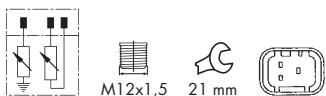

4058 NUM_OEM
0242.88

206 1.0 16V 99/