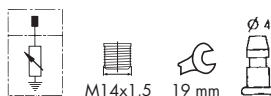

3156 NUM OEM
006.542.34.17

CLASSE E 2.0, 2.5, 3.0 - Diesel 93/96
S 350 Turbo-D 3.5 Diesel 93/98
T1 310 D 2.9 Diesel 89/96
T1 410 D 2.9 Diesel 88/95