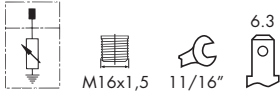

3062

NUM OEM
94650-21010

EXCEL 1.3, 1.5 80/
PONY 1.3, 1.5 80/