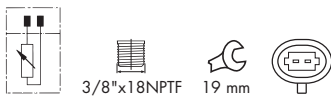

5039

NUM OEM
5227805