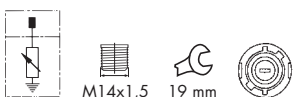

3145 NUM OEM
7700.808.951

ESPACE 3.0 97/
LAGUNA 2.0, 3.0 94/
SAFRANE 2.0, 2.1, 2.5 V6 92/

3146 NUM OEM
7700.809.909

SAFRANE 2.0, 2.2 92/97

3159 NUM OEM
7700.805.271 7700.778.783 7700.786.466

LAGUNA 1.8, 2.0 94/
R19 1.7, 1.8 92/97
R21 1.8 89/94
TRAFIC 2.1 Diesel 91/