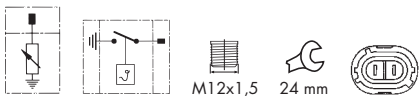

3173 NUM.OEM 7700.828.565

LAGUNA	2.0	95/
SAFRANE	2.0	97/