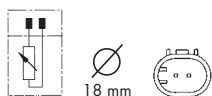

4150 NUM OEM 004.153.16.28 004.153.25.28

VARIO	612D, 614D, 812D, 813D	96/
	814D, 815D, 816D	96/