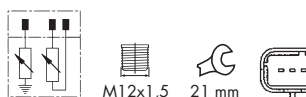

4082 NUM_OEM
1338.97 1338.A6

106 1.1i, 1.4i, 1.6 S16 96/
206 1.6 16V 99/
306 1.4, 1.4 SL 93/
307 1.4, 1.6 00/
406 2.0 HDI 90/110 99/
PARTNER 1.6 16V 01/
RANCH 1.4i 96/