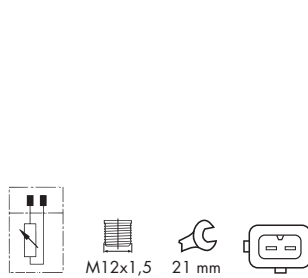

4032 NUM OEM 113.906.161