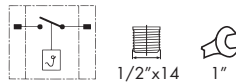

776 NUM OEM
E55Z-8B607

MERCURY USA 85/86
LINCOLN USA 85/86