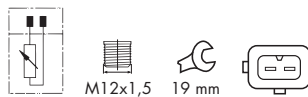

BERLINGO	2.0 HDI 90	99/
JUMPER	2.0 HDI, 2.2 HDI	94/
XSARA	2.0 HDI 90	99/

Azul

4096

NUM_OEM
1338.75 1338.91

XANTIA	3.0i 24V	97/98
	3.0 V6	98/
XM	3.0 V6	97/00

Verde

4089

NUM_OEM
1338.10 1338.55 96.033.248