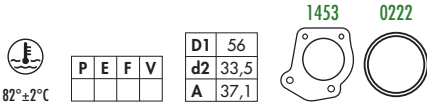

Cinza

VT208.82 NUM OEM 4351196

147 1.3 Gasolina 76/
DUNA, ELBA, PRÊMIO 1.5 Gasolina /96
FIORINO PICK-UP 1.5 Gasolina /96
UNO 1.0, 1.3, 1.5 - Gasolina /96
UNO MILLE 1.0 Gasolina /96

VT208.85 NUM OEM 7500782