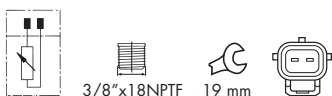

4070

NUM OEM
F6DZ.10884.AA F7DZ.10884.AA
SW5174

EXPLORER 4.0 V6 97/00
RANGER 2.3 4cil. 01/
4.0 OHV V6 97/01

3/8"x18NPTF

19 mm