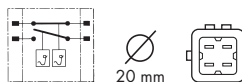

891

NUM OEM
701.919.369F