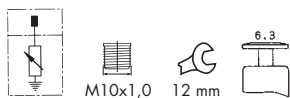

3032

NUM OEM
035.919.501

- 80, 100, 200 1.9, 2.0, 2.2 90/