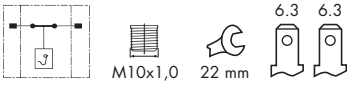

808

NUM OEM
027.919.369.B

GOLF GTI 16V 87/92