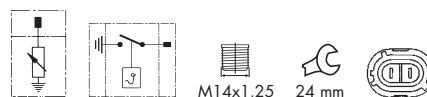

3145 NUM OEM
7700.808.951

ESPACE 3.0 97/
LAGUNA 2.0, 3.0 94/
SAFRANE 2.0, 2.1, 2.5 V6 92/

3146 NUM OEM
7700.809.909

SAFRANE 2.0, 2.2 92/97

3159 NUM OEM
7700.805.271 7700.778.783 7700.786.466

LAGUNA 1.8, 2.0 94/
R19 1.7, 1.8 92/97
R21 1.8 89/94
TRAFIC 2.1 Diesel 91/