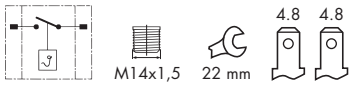

800

NUM OEM
61.311.364.273

318	1.8	90/93
320	2.0	83/93
325	2.5	86/90
520	2.0	85/88
728	2.8	78/86
M3	1.8 16V	88/92

102/97°C

801

NUM OEM
61.311.364.272

318	1.8	90/93
320	2.0	83/93
325	2.5	86/90
520	2.0	85/88
728	2.8	78/86
M3	1.8 16V	88/92