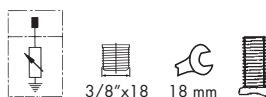

3288 NUM OEM E1ZF10884AA E1ZZ10884A F1SF10884AA F1SZ10884A F2CZ10884A

E 250, 350 87/96
F 150, 250, 350 87/96
MERCURY 85/87
MUSTANG 85/93
RANGER 86/96
TEMPO 85/86
THUNDERBIRD 85/89