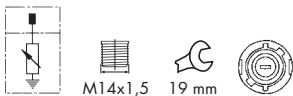

SENSORES DE TEMPERATURA/DUPLEX

TEMPERATURE SENDERS - TERMORESISTENCIAS

3142 NUM OEM
7700.771.821 7700.784.113

ESPACE 2.0, 2.2 87/96
EXPRESS 1.6 Diesel 88/91
R21 1.6 86/94
R25 2.0 Diesel 84/92
TRAFIC 2.0, 2.2, 2.5 - Diesel 89/