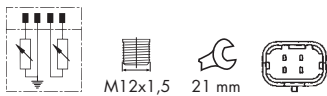

4076

NUM OEM
46753479 40238601

BRAVA	1.6 MPI 16V	02/03
DOBLÒ	1.6 MPI 16V	02/03
LINEA	1.9 8V	09/10
MAREA	1.6 MPI 16V	06/
PALIO	1.3 MPI 16V Fire	00/
SIENA	1.3 MPI 16V Fire	00/
STILO	1.8i 16V, 2.4i 20V	03/