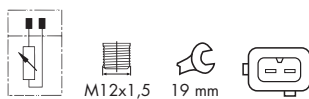

Azul

VT271.89 NUM OEM 1336.N1 1336.Q2

206	1.4 8V	05/09
306	1.4, 1.6	99/02
1007	1.6 16V	05/
BIPPER	1.4	08/
PARTNER	1.0, 1.1, 1.4, 1.6	98/02

					
P	E	F	V		
			x		
D1	50	0224	0233		
d2	-				
A	23				

VT330.83 NUM OEM 1338.39