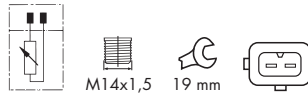

4021 NUM OEM 035.919.369.M

GOLF	1.8, 2.0	87/92
POLO CLASSIC	1.3	89/94