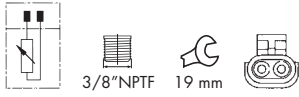

4088 NUM OEM
8933.002.383

R19 1.7 88/95
R21 1.7 88/94
SUPER 5 1.7 86/95