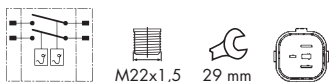

787 NUM OEM
1H0.959.481.B

GOLF III 1.4, 1.6, 1.8, 2.0, 2.8 91/97
PASSAT 1.8, 2.0, 2.8 93/96
POLO CLASSICO 1.8 96/98

95-102°C

794 NUM OEM
701.959.481.C

TRANSPORTER 2.4 90/98

80-87°C