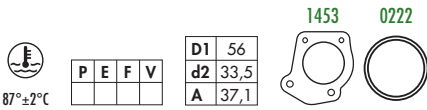

VT208.87 NUM OEM 7630391

DUNA, ELBA 1.5 Gas./Álcool 96/97
PRÊMIO 1.5 Gas./Álcool 96/97
UNO 1.0, 1.3, 1.5 - Gas./Álcool 96/97
UNO MILLE Eletronic 1.0 Gas./Álcool 96/97