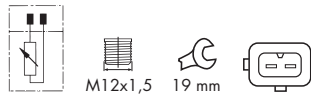

4052 NUM OEM
90.183.892

GRAND BRAZER, SILVERADO 4.1 MPFI Gasolina 97/01
IPANEMA 2.0 GSI Gasolina 91/
KADETT GSI 2.0 MPFI 8V Gasolina 92/95
MONZA CLASSIC 2.0 MPFI 8V Gasolina 90/93
OMEGA CD/GLS 4.1 MPFI Gasolina 95/98
SUPREMA CD/GLS 4.1 MPFI Gasolina 95/98
UTILITÁRIOS 4.1 MPFI Gasolina 96