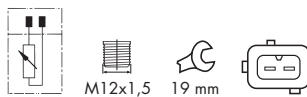

Amarelo

4045 NUM OEM 89422-30020

TOYOTA	83/91
---------------	-------

Amarelo

4065 NUM OEM 89422-12010

CELICA	2.0, 2.4, 2.8	81/89
COROLLA	1.6, 1.8	83/90
SUPRA	2.8	81/85

Verde

4079 NUM OEM 89422-02020