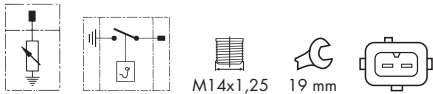

3167 NUM OEM
1131.80

EVASION 2.0, 2.1 94/
XANTIA 1.9, 2.0, 2.1 93/
ZX 2.0 16V 94/