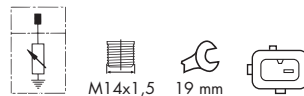

316	1.6, 1.8	80/
320	2.0	80/
325	2.5	80/
518	1.8	80/
520	2.0	80/

3134 NUM OEM 12.621.710.512 12.621.710.511

316	1.6 8V Gasolina	82/94
318i	1.8i 8V Gasolina	82/94
320i	2.0i 12V Gasolina	82/93
323i	2.3i 12V Gasolina	83/93
518	1.8 8V Gasolina	95/97
520i	2.0i 12V Gasolina	81/97
525	2.5 12V Diesel	93/95