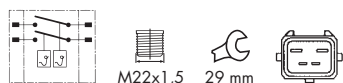

829 NUM OEM
87BB.8B607.AA

ESCORT 1.4, 1.6 - com ar 90/95