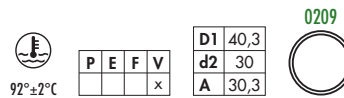

VT230.92

NUM OEM 93.206.776 93.215.642

IPANEMA 1.8, 2.0 EFI/MPFI Álcool 92/97
KADETT 1.8, 2.0 EFI/MPFI Álcool 92/97
MONZA 1.8, 2.0 EFI/MPFI Álcool 92/97

VT231.92

NUM OEM 52.268.659 93.215.643

IPANEMA 1.8, 2.0 EFI/MPFI Gasolina 92/97
KADETT 1.8, 2.0 EFI/MPFI Gasolina 92/97
MONZA 1.8, 2.0 EFI/MPFI Gasolina 92/97