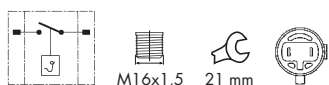

816

NUM OEM
25360-33010 25360-33011

ELANTRA 1.8 92/
SONATA 2.0, 3.0 91/