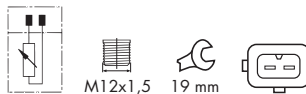

4017 NUM_OEM
1920.C4

106 1.1, 1.3, 1.4 91/
205 1.4 91/94
405 1.6 91/
605 2.0, 3.0 91/