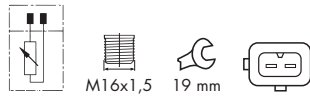

3138 NUM OEM
60812290

145 1.9 TD 94/99
146 1.9 TD 94/99
155 1.9 TD 93/97