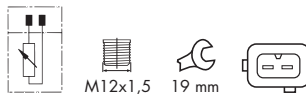

M12x1,5

19 mm

4044 NUM OEM
OK01118840 OK0541884X

AVELLA 1.3, 1.5 95/01
CARNIVAL 2.5 V6, 2.9 TD 99/01
CLARUS 1.8 16V, 2.0 16V 96/
PRIDE 1.1, 1.3 16V 90/
RETONA 2.0 16V, 2.0 TD 00/
SEPHIA 1.5, 1.6, 1.8 95/

SHUMA 1.5, 1.8 97/04
SPORTAGE 2.0, 2.0 4WD 94/03
2.0 16V 4WD 94/03
2.0 TD 4WD, 2.2 D 97/03