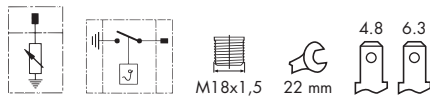

3186 NUM OEM
60605959

75 2.5, 3.0 V6 87/92
155 2.5i 95/97
164 3.0i 12/24V 92/98
GVT 2.0i Turbo 95/
SPIDER 3.0i 12V 95/97

PLUG'S ELETRÔNICOS

TEMPERATURE SENSORS - TERMORESISTENCIAS

4005 NUM OEM
46469865 46472179 55187822 60814715 71741090

145 1.9 8V JTD - Diesel 99/01	166 2.4 10V JTD - Diesel 98/00
146 1.9 8V JTD - Diesel 99/01	BRERA 2.2, 3.2 24V JTS Q4 - Gasolina 06/
156 1.8 16V, 2.0 16V - Gasolina 97/00	SPIDER 2.2, 3.2 24V JTS Q4 - Gasolina 06/
1.9 8V JTD - Diesel 97/00	
159 1.9 16V JTD, 2.2 16V JTD - Gasolina 05/	
3.2 24V JTS Q4 - Gasolina 05/