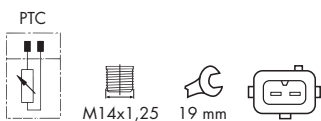

4103

NUM_OEM
1338.66

BERLINGO	1.4	96/
SAXO	1.4, 1.6	96/04
XANTIA	3.0 V6	97/03
XM	3.0 V6	97/00
XSARA	1.4, 1.6	97/05