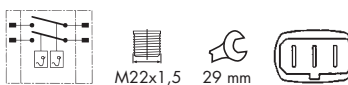

PASSAT 1.6, 1.8, 2.0, 2.2 - com ar 80/88
POLO 1.0, 1.1, 1.3 - com ar 82/94
SANTANA 1.6, 1.8, 1.9, 2.0 - com ar 81/84

95-102°C

785 NUM OEM
1H0.959.481.C 1H0.959.481

CORRADO 1.8, 2.0 90/94
VENTO 1.4, 1.6, 1.8 92