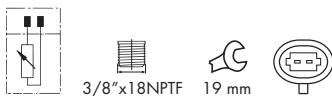

5037 NUM OEM
25.037.313

S10 2.2 EFI 01/
LUMINA 3.8 90/

5039 NUM OEM
25036708

5040 NUM OEM
25036751

5065 NUM OEM
90.442.182

ASTRA 1.8 8V, 2.0 8V 95/96
VECTRA GSI 1.8 MPFI 8V 94/96

VT253.77

NUM OEM