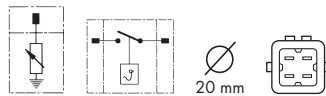

3172 NUM.OEM 7700.865.663

MEGANE	1.9 Diesel	96/
SCÉNIC	1.9 Diesel	96/