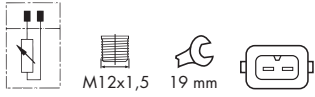

TEMPERATURA E EMISSÕES SOB CONTROLE!

MTE-THOMSON

CHRYSLER/DODGE/JEEP

PLUG'S ELETRÔNICOS

TEMPERATURE SENSORS - TERMORESISTÊNCIAS

4044

NUM OEM

LE BARON 2.2, 2.5 86/94
SARATOGA 2.5 89/91