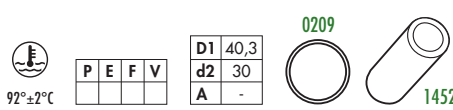

VT211.92 Refil NUM OEM 7083375

STILO 1.8 MPI 16V Gasolina 03/
STILO (450 ANOS) 1.8 MPI 16V Gasolina 04
STILO SCHUMACHER 1.8 MPI 16V Gasolina 05/