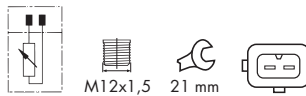

4038 NUM_OEM
7700.737.571

CLIO 1.2, 1.4, 1.8 90/
ESPACE 2.0 91/
LAGUNA 2.0 94/
R21 2.0 90/
R25 2.0, 2.9 88/92
SAFRANE 3.0 92/
TWINGO 1.3 93/