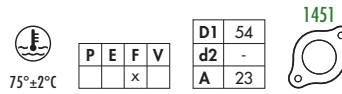

Preto

VT205.91 NUM OEM 90.144.834

MONZA 1.8 Carburado Gasolina/Álcool /86

VT207.75 NUM OEM 3.138.097 93.270.898

CARAVAN 4.1L (250) 6cil. Gasolina 69/90
2.5 (151) 4cil. Gasolina 69/90
OPALA 4.1L (250) 6cil. Gasolina 69/90
2.5L (151) 4cil. Gasolina 69/90