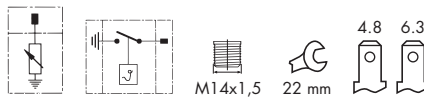

3060 NUM OEM 026.919.521.1

PAMPA 1.8 AP 89/
DEL REY 1.8 AP 89/