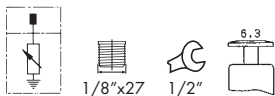

3064 NUM OEM
93.290.234

BLAZER 2.4 MPFI Gasolina 01/
2.8 MWM Turbo Diesel 00/
2.5 Maxion Turbo Diesel 96/00
S10 2.4 MPFI Gasolina 01/
2.8 MWM Turbo Diesel 00/
2.5 Maxion Turbo Diesel 96/00