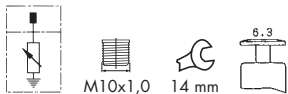

3005 NUM OEM 049.919.501.1

GOL 1.0, 1.6, 1.8, 2.0 85/93
PARATI 1.0, 1.6, 1.8, 2.0 85/93
QUANTUM 1.8, 2.0 85/93
SANTANA 1.8, 2.0 85/93
SAVEIRO 1.0, 1.6, 1.8, 2.0 85/93

3013 NUM OEM 026.919.501.1

FUSCA 1.3 /86