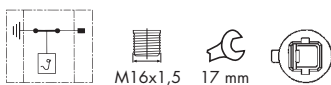

TOYOTA/LEXUS

INTERRUPTORES TÉRMICOS

THERMOSWITCHES - TERMOCONTACTOS

814 NUM OEM 89428-33010

CAMRY	2.2	91/
CELICA	2.2	91/
COROLLA	1.6, 2.0	92/
MR2	2.0, 2.2	92/
RAV 4	2.0	94/

M16x1,5 21 mm

872 NUM OEM 89428-10120 89428-52010

STARLET	1.3i 16V	96/99
YARIS	1.0i 16V	99/

M16x1,5 17 mm

871 NUM OEM 89428-12150 89428-12160

AVALON	3.0	99/	PASEO	1.5i 16V	95/99
AVENSIS	1.6i 16V, 1.8i 16V	97/	SIENA	3.0i 24V	97/
CARINA	1.6 16V, 2.0 GLI/ GTI	92/	SOLARA	3.0i 24V	98/
CELICA	1.6, 1.8 16V	90/99	STARLET	1.0 12V, 1.3 12V, 1.5	90/96
COROLLA	1.3 16V, 1.6 16V, 1.8 16V	92/			

M16x1,5 17 mm

895 NUM OEM 89428-20110

AVENSIS	2.0 16V	97/
ECHO	1.5i 16V	99/
PICNIC	2.2 TD	97/
RAV 4	2.0i	00/
YARIS	1.3 16V	00/
YARIS VERSO	1.3 16V, 1.5 16V	00/

M16x1,5 19 mm

3721 NUM OEM 89428-10050 89428-30090

CELICA	2.0i 16V	89/93
COROLLA	1.3	78/85
HI-ACE	LH51	85/
STARLET	1.0, 1.2, 1.3	78/84

M16x1,5 17 mm

3722 NUM OEM 89428-15011 89428-32010

CAMRY	1.8, 2.0, 2.5 16V	86/93
CARINA	1.6i, 2.0i 16V	87/92
CELICA	1.6, 2.0 16V	85/93
COROLLA	1.5, 1.6 16V	87/93
	2.0i	87/
CORSA	1.5 Turbo	86/
FX	FX16 - GTS	87/
TERCEL	1.3, 1.5i Turbo	82/89

M16x1,5 17 mm

3723 NUM OEM 89428-28030

COROLLA FX	1.6	86/88

M16x1,5 17 mm

3724 NUM OEM 89428-10090 89428-10100 89428-10110

CARINA VAN	ET 176V	88/92
CELICA	1.6i	91/92
COROLLA	1.3, 1.8 GTI	83/93
CORSA	1.5	86/
PASEO	1.5i 16V	92/95
STARLET	1.0, 1.3i Turbo	85/
TERCEL	1.3, 1.5, 1.5i	86/
TRENO	EE90	87/

M16x1,5 17 mm

3725 NUM OEM 89428-14070

4-RUNNER	3.0i SR5	88/97
LAND CRUISER	4.0i 4x4	87/90
PICK-UP	V6	88/

M16x1,5 17 mm