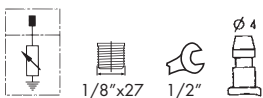

3079 NUM OEM BF0T.12A648.AA 73152/73162 BF7T.12A648.B

RANGER Maxion 2.5L HS Turbo Diesel 97/99
Maxion 2.8L Power Stroke 01/05
Maxion 2.5L HS 97/01

3124 NUM OEM 89FB-10884-AA

COURIER 1.6 16V Zetec 96/99
1.3 Endura 97/99
1.4 16V Zetec 97/99
FIESTA 1.4 16V Zetec 96/99
1.0, 1.3 Endura 96/99
KA 1.0, 1.3 Endura 97/99