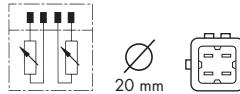

4016

NUM OEM
058.919.501.A

A4 1.6, 1.8, 2.6, 2.8 94/99
A6 2.6, 2.8 94/99