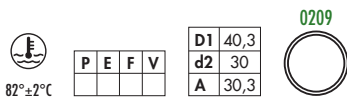

VT221.82

NUM OEM 93.215.644

IPANEMA 1.8 Carburado Gasolina 86/91
KADETT 1.8 Carburado Gasolina 86/91
MONZA 1.8 Carburado Gasolina 86/91