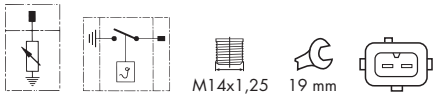

3175 NUM OEM
1338.50

AX 1.5 93/96
SAXO 1.5 96/
XSARA 1.5 97/