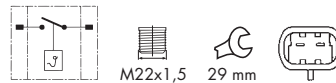

GM/CHEVROLET

INTERRUPTORES TÉRMICOS

THERMOSWITCHES - TERMOCONTACTOS

705

NUM OEM
94.621.028

CARAVAN 2.5 (151) 4cil. Gasolina/Álcool 81/92
4.1 (250) 6cil. Gasolina/Álcool 81/92
CHEVETTE 1.4, 1.6 - Gasolina/Álcool 74/
KADETT 1.8 Gasolina/Álcool /91
MONZA 1.8, 2.0 - Gasolina/Álcool /91
OPALA 2.5L (151) 4cil. Gasolina/Álcool 81/92
4.1L (250) 6cil. Gasolina/Álcool 81/92

92/97°C
86/76°C

740

NUM OEM
90.242.277

CORSA 1.0, 1.4, 1.6 EFI - com/sem ar 94/96

100/95°C

741

NUM OEM
90.357.303

ASTRA 1.8, 2.0 MPFI 8V - com ar 95/96
CORSA 1.6 GSI 16V - com ar 94/95
VECTRA 2.0 MPFI 8V - com ar 94/96
VECTRA GSI 1.8 MPFI 8V - com ar 94/96

88/83°C

742

NUM OEM
90.277.288

OMEGA SUPREMA 2.0, 2.2 MPFI - com/sem ar 93/98
2.0, 2.2 MPFI - com/sem ar 93/98

105/100°C

746

NUM OEM
90.307.873

BLAZER 2.5 Maxion Turbo com ar 96/00
2.8 Maxion Turbo com ar 00/
S10 2.5 Maxion Turbo com ar 96/00
2.8 MWM Turbo com ar 00/

97/92°C

760

NUM OEM
90.339.409

BLAZER 2.5 Maxion Turbo com ar 96/00
2.8 MWM Turbo com ar 00/
OMEGA S10 4.1 MPFI com ar 95/98
2.5 Maxion Turbo com ar 96/00
2.8 MWM Turbo com ar 00/
SILVERADO SUPREMA 4.1 MPFI com ar 97/01
4.1 MPFI com ar 95/98

95/105°C

761

NUM OEM
90.339.408

ASTRA 2.0 MPFI 8V sem ar 95/96

100-110°C

762

NUM OEM
90.376.209

CORSA 1.4, 1.6 EFI - com ar 94/96

105-120°C

763

NUM OEM
90.341.759

ASTRA 1.8, 2.0 MPFI 8V - com ar 95/96

88-95°C

764

NUM OEM
90.492.454

100-120°C