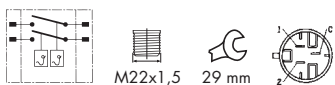

100-110°C

762

NUM OEM
90.376.209

CORSA 1.4, 1.6 EFI - com ar 94/96