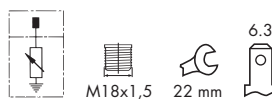

3012 NUM OEM
82EU-10W884-A

BELINA 1.4, 1.6 /86
CORCEL 1.4, 1.6 /86
DEL REY 1.6 /86

3018 NUM OEM
027.919.501.1

ESCORT 1.8 AP, 2.0 AP 90/97
VERONA 1.8 AP, 2.0 AP 90/97

3021 NUM OEM
73620

BELINA 1.3, 1.4 70/77
CORCEL 1.3, 1.4 70/77