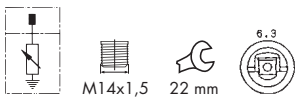

3047 NUM OEM 78NU-10884-A

BELINA 1.4, 1.6 79/80
CORCEL 1.4, 1.6 79/80

3048 NUM OEM 88AU-10884-AA

ESCORT 1.3, 1.6 /89
VERONA 1.3, 1.6 /89

3050 NUM OEM 90VU-10884-AA

ESCORT 1.3, 1.6 90/92
1.0 Hobby 93/96
VERONA 1.3, 1.6 90/92