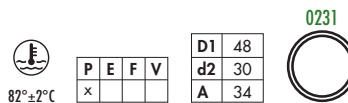

VT440.82 NUM OEM 25500-02500

ATOS 1.0 98/02
PICANTO 1.0, 1.1 04/
OPIRUS 3.5 03/