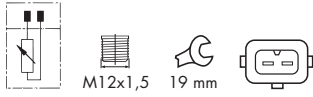

DUCATO	2.8 8V Diesel	98/05	STRADA	1.5 MPI 8V	99/01
ELBA	1.5, 1.6 SPI 8V	92/96	TEMPRA	2.0 SPI 8V, 2.0 MPI 16V	93/99
FIORINO	1.3, 1.5, 1.6 MPI 8V	96/04	TIPO	2.0 MPI 16V	94/95
PALIO	1.0, 1.5, 1.6 MPI 8V	96/00	UNO	1.0, 1.3, 1.5 8V SP/MPI	92/04
PRÊMIO, DUNA	1.5, 1.6 SPI 8V	92/95			
SIENA	1.5 MPI, 1.6 SPI 8V	98/00			