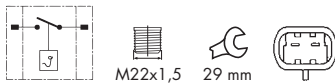

92/97°C
86/76°C

740

NUM OEM
90.242.277

CORSA 1.0, 1.4, 1.6 EFI - com/sem ar 94/96

100/95°C

741

NUM OEM
90.357.303

ASTRA 1.8, 2.0 MPFI 8V - com ar 95/96
CORSA 1.6 GSI 16V - com ar 94/95
VECTRA 2.0 MPFI 8V - com ar 94/96
VECTRA GSI 1.8 MPFI 8V - com ar 94/96