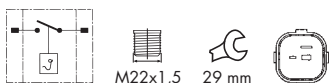

795 NUM OEM
867.959.481

BORA 1.4, 1.6, 1.8, 1.9, 2.0, 2.3 98/
GOLF III 1.4, 1.6, 1.8, 2.0 91/
PASSAT 1.6, 1.8, 1.9 93/96

95/90°C

802 NUM OEM
1J0.959.481.A

BORA 1.6, 1.8, 1.9, 2.0 - com ar 99/
GOLF 1.4, 1.6, 1.8, 1.9, 2.0 - com ar 97/
POLO 1.6 com ar 02/06

95-102°C