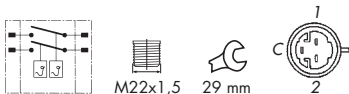

725

NUM OEM
46477717 60809247

- 145 1.8, 2.0 16V - Gasolina 96/99
- 155 2.0 16V - Gasolina 95/98
- SPIDER 3.0 MPI V6 12V - Gasolina 96/98