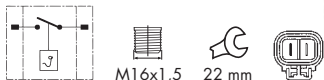

95/88°C
102/95°C

791 NUM OEM 21595-36A00

PRAIRIE	1.5	85/88
PULSAR	1.5	84/86
SENTRA	1.7	84/86
SUNNY	1.3, 1.5 T, 1.7 D	83/86

87/77°C
92/82°C

792 NUM OEM 21595-01A00

310	1.5	81/82
AD	1.3, 1.5, 1.7 D	82/
PRAIRIE	1.5, 1.8	82/85
PULSAR	1.3, 1.5 Turbo 1.7 Diesel	82/84 83/84
SENTRA	1.5	82/83
SUNNY	1.3, 1.5 T, 1.7 D	81/83