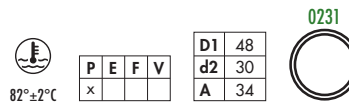

VT440.82

NUM OEM
21200-4M500

ALMERA II 1.5, 1.8 00/
PRIMERA 1.6, 1.8, 1.8 16V 96/01