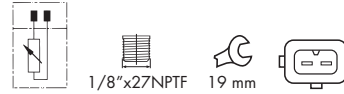

4061 NUM OEM 96FB-10884-AA

COURIER	1.3 Endura	97/99
FIESTA	1.0, 1.3 Endura	96/99