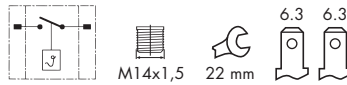

VT502.105

NUM OEM
1153.1.437.526 1153.1.704.324

535i	3.5i 32V	96/99
540i	4.4i 32V	96/04
735i	3.5i 32V, 3.5iL 32V	96/01
740i	4.4i 31V, 4.4iL 32V	96/01
840i	4.4Ci 32V	96/99

VT503.105

NUM OEM
1153.7.536.655 1153.7.544.788 1153.7.549.476

130i	3.0 24V	05/
325i	2.5i 24V, 2.5xi 24V	05/
520i	2.0i 24V	99/
Z3	1.9 8V	98/03
Z4	2.5, 3.0	05/

INTERRUPTORES TÉRMICOS

THERMOSWITCHES - TERMOCONTACTOS

800

NUM OEM
61.311.364.273

318	1.8	90/93
320	2.0	83/93
325	2.5	86/90
520	2.0	85/88
728	2.8	78/86
M3	1.8 16V	88/92

102/97°C

801

NUM OEM
61.311.364.272

318	1.8	90/93
320	2.0	83/93
325	2.5	86/90
520	2.0	85/88
728	2.8	78/86
M3	1.8 16V	88/92

55/50°C
70/65°C
75/70°C
80/75°C
95/90°C
110/105°C
117/106°C

831

NUM OEM
61.311.378.073

136	1.6 com ar	91/93
318, 518	1.8 com ar	91/
320	2.0 com ar	91/
325	2.5 com ar	91/
520	2.0 com ar	89/
730, 750	3.0, 5.0 - com ar	88/
M3, M5	3.0 com ar	89/

91-99°C

836

NUM OEM
61.318.361.787

316	1.6 com ar	94/
318	1.8 com ar	94/

80-88°C

839

NUM OEM
61.318.363.677

316, 318	1.6i, 1.8 - sem ar	93/99
320, 323, 328	2.0 24V sem ar	91/99
520, 523, 525, 528	2.0, 2.5 - sem ar	95/
	2.8 24V sem ar	95/
M3	3.0, 3.2 24V - sem ar	92/95
Z3	2.8i 24V sem ar	97/00
	3.2i 24V sem ar	97/00

90-97°C

849

NUM OEM
12.632.243.815

318	1.8	93/
325	2.5	90/
525	2.5	91/93

100°C