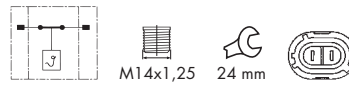

859 NUM OEM
6025.106.007

ESPACE 3.0 com ar 91/97