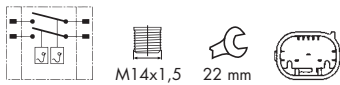

875 NUM OEM 8.376.440 61.318.376.440

318	1.9 com ar	97