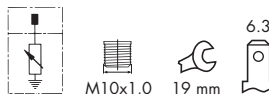

3013 NUM OEM 026.919.501.1

FUSCA 1.3 /86

3014 NUM OEM 026.919.501.2

GOL 1.0, 1.6, 1.8, 2.0 /88
PARATI 1.0, 1.6, 1.8, 2.0 /88
SAVEIRO 1.0, 1.6, 1.8, 2.0 /88

3015 NUM OEM 026.919.501.4

GOL 1.0, 1.6, 1.8, 2.0 88/89
PARATI 1.0, 1.6, 1.8, 2.0 88/89
SAVEIRO 1.0, 1.6, 1.8, 2.0 88/89