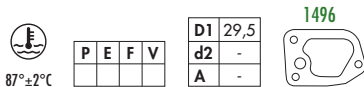

87°±2°C

VT347.87 NUM OEM 7664775

DUNA 1.6 SPI 8V sem rosca 90/94
ELBA 1.6 SPI 8V sem rosca 90/94
FIORINO 1.6 SPI 8V sem rosca 90/94
PRÊMIO 1.6 SPI 8V sem rosca 90/94
UNO 1.6R 1.6 SPI 8V sem rosca 90/93