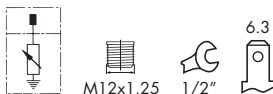

3120 NUM OEM 25080-89903

100 NX, 300 ZX	1.6, 2.0	90/	PRIMERA	1.6, 2.0	90/
ALTIMA	2.4	92/	PULSAR	1.6	87/
MAXIMA	3.0i	84/94	SENTRA	1.6, 2.0	84/92
MICRA	1.0	83/90	STANZA	1.6, 2.4	87/92
PATHFINDER	3.0i	87/	SUNNY	1.4, 1.6, 2.0 16V	90/95
PATROL	2.8	88/	TERRANO	2.4, 3.0	86/89
			VAN	2.4	86/89