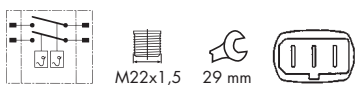

777 NUM OEM
191.959.481.c

CORRADO 1.8 com ar 88/
GOLF 1.6, 1.8, 1.9, 2.0, 2.8 - com ar /93
JETTA 1.6 Diesel 88/

95-102°C

778 NUM OEM
321.959.481.D

PASSAT 1.6, 1.8, 2.0, 2.2 - com ar 80/88
POLO 1.0, 1.1, 1.3 - com ar 82/94
SANTANA 1.6, 1.8, 1.9, 2.0 - com ar 81/84

95-102°C