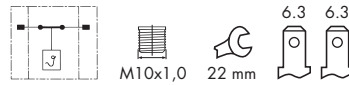

714 NUM OEM
026.919.369.5

LOGUS 1.6 AP, 1.8 88/92
POINTER 1.6 AP, 1.8 88/92