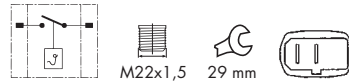

718 NUM OEM 60606532

PAMPA 1.8 sem ar Gasolina 97