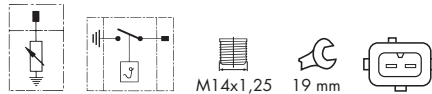

3176 NUM OEM
0242.83

BERLINGO 1.1, 1.4 96/
SAXO 1.1, 1.4, 1.5, 1.6 96/
XSARA 1.4, 1.6 97/