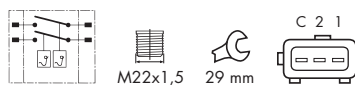

825

NUM OEM
95.638.684

AX 1.1 com ar 91/
EVASION 1.8, 2.0 - com ar 95/
XANTIA 1.8, 2.0 - com ar 93/
XM 2.0, 3.0 - com ar 89/94
XSARA 1.8, 2.0 - com ar 97/
ZX 1.8 com ar 91/