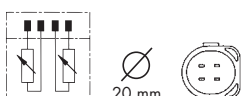

KOMBI 1.4 8V 06/
NEW BEETLE 2.0 8V 99/
PARATI GIII 1.0 MI AT 16V 02/
PASSAT 1.8L, 2.0L, 2.8L 01/02
VARIANT 1.8L, 2.0L, 2.8L 01/02

4018 NUM OEM 078.919.501.C

BORA	2.0 AP 8V	04
GOLF	1.6, 2.4, 2.8	99/
NEW BEETLE	2.0	98/
PASSAT	1.6, 1.8, 2.0, 2.3	96/00