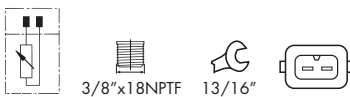

TOYOTA/LEXUS

PLUG'S ELETRÔNICOS

TEMPERATURE SENSORS - TERMORESISTENCIAS

4027 NUM OEM 89422-20010

4-RUNNER	2.4 TD	88/97
AVALON	3.0i	99/
AVENSIS	1.6 16V, 1.8 16V, 2.0 16V	97/
CAMRY	2.0 16V, 2.2, 2.5 24V, 3.0	88/
CARINA E	1.6 16V, 2.0 16V	92/97
CELICA	1.6 16V, 1.8 16V, 2.0 16V	87/93
COROLLA	1.3 16V, 1.6 16V, 1.8 16V	92/

CRESSIDA	3.0	88/
DYNA 100, 150	2.4 D	95/
DYNA 200	3.4 D, 3.7 D	88/95
FUNCRUISER	2.0 16V	94
HI-ACE	2.4 D, 2.7 16V	89/
HILUX	2.4 TD	88/
LAND CRUISER	2.4, 3.0, 3.5, 4.2 D	90/96
LITEACE	2.0 D	88/95
	2.0, 2.2	92/95
MR2	2.0 16V, 2.2 16V	89/99
PASEO	1.5i 16V	95/99

PICNIC	2.0 16V, 2.2 TD	96/
PREVIA	2.4 16V	90/
RAV4	2.0 16V	94/
SIENNA	3.0 24V	97/
SOLARA	2.2 16V, 3.0 24V	98/
STARLET	1.3i 16V	96/99
SUPRA	3.0i 24V	88/98
T100	2.7, 3.0, 3.4	93/98
TACOMA	2.4, 2.7, 3.4	95/
TERCEL	1.5	90/
TUNDRA	3.4 24V, 4.7 32V	99

Verde

4044 NUM OEM 89422-12010 89422-30020

CELICA	2.0 Turbo 4WD	89/99
COROLLA	1.6, 1.8	89/91
	1.6, 1.6 GTi, 1.8 D	87/00
HIACE	2.4 D Diesel	84/
LAND CRUISER	2.4 D, 3.4 D Diesel	90/93
SUPRA	3.0 Turbo	93/97

Amarelo

4045 NUM OEM 89422-30020

TOYOTA	83/91

Amarelo

4065 NUM OEM 89422-12010

CELICA	2.0, 2.4, 2.8	81/89
COROLLA	1.6, 1.8	83/90
SUPRA	2.8	81/85

Verde

4079 NUM OEM 89422-02020

COROLLA	1.9D	00/02

Verde

4138 NUM OEM 89422-33030 89422-06010 89422-0H010 89429-47010

AURIS	1.3, 1.6, 1.8	07/
AVENSIS	2.0, 2.4	03/09
AYGO	1.0	05/
CAMRY	2.0, 2.4, 3.5	01/06
COROLLA	1.6 VVTi	06/
HILUX III	2.5 D, 3.0 D - Diesel	05/

IQ	1.0, 1.3, 1.4 D	09/
LAND CRUISER	3.0 D, 4.0, 4.7 V8 - Diesel	03/
PREVIA	2.4 16V, 3.5	05/
PRIUS	1.8 Híbrido	09/12
RAV 4	2.0, 2.4	00/
URBAN	1.4	09/
YARIS	1.0 VVTi, 1.3 VVTi	06/

Branco

5070 NUM OEM 89424-12010

CAMRY	2.2	91/01
COROLLA	1.3, 1.4, 1.6, 1.8, 2.0	87/00
PASEO	1.5 16V	95/99
PREVIA	2.4	90/00
RAV 4	2.0 16V	94/00
SUPRA	3.0 24V	93/98

Azul