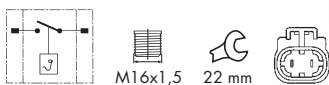

NISSAN

INTERRUPTORES TÉRMICOS

THERMOSWITCHES - TERMOCONTACTOS

788 NUM OEM 21595-60A00

PULSAR	1.6	86/
SENTRA	1.6	86/88
SUNNY	1.0, 1.3, 1.5, 1.6	86/88

85/80°C
92/87°C
95/85°C
95/90°C

789 NUM OEM 21595-04F04 21595-63A00