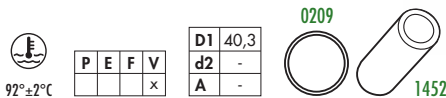

VT240.92 Refil

NUM OEM 93.206.776 93.215.642

IPANEMA 1.8, 2.0 EFI/MPFI - Álcool 92/97
KADETT 1.8, 2.0 EFI/MPFI - Álcool 92/97
MONZA 1.8, 2.0 EFI/MPFI - Álcool 92/97