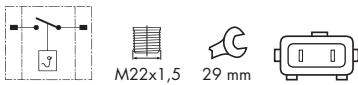

755 NUM OEM
547.959.481

GOL 1.0 AE CFI sem ar 94/96
GOL GII 1.0 MI AT, 1.6 AP - sem ar 95/02
GOL GIII 1.0 MI AT 8/16V Turbo sem ar 02/05
1.6, 1.8, 2.0 8V - sem ar 02/05
LOGUS 1.6 AP, 1.8 AP - sem ar 93/
PARATI GII 1.0 MI AT 16V EFI sem ar 97/01
1.0 MI AT 16V EFI Turbo sem ar 00/02

PARATI GIII 1.6, 1.8, 2.0 8V - sem ar 02/04
POINTER 1.6 AP, 1.8 AP - sem ar 93/
SAVEIRO GIII 1.6, 1.8, 2.0 8V - sem ar 02/05

757 NUM OEM
547.959.481.A

GOL GII 1.6 AP com ar 95/02
1.0 MI AT com ar 95/02
GOL GIII 1.0 MI AT 8/16V com ar 02/05
1.6, 1.8, 2.0 8V - com ar 02/05
LOGUS 1.6 AP, 1.8 AP - com ar 93/
PARATI GII 1.0 MI AT 16V EFI com ar 97/01

PARATI GIII 1.6, 1.8, 2.0 8V - com ar 02/04
POINTER 1.6 AP, 1.8 AP - com ar 93/
SAVEIRO GIII 1.6, 1.8, 2.0 8V - com ar 02/05