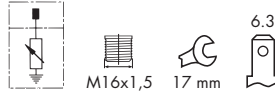

3116

NUM OEM
94650-11402 94650-21020

PONY 1.2, 1.4 80/85
STELLAR 1.6, 2.0 84/