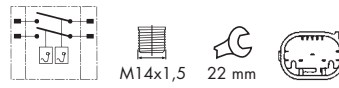

873 NUM OEM 61.318.360.857

523i	2.5i 24V com ar	95/
535i	3.5i 32V com ar	96/
540i	4.4i 32V com ar	96/
728i	2.8i com ar	95/
730i	3.0i com ar	94/
740i	4.0i com ar	94/
750i	5.0i com ar	94/