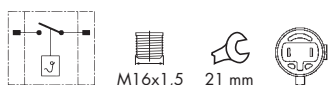

VT218.88

NUM OEM
25500-22600

ACCENT 1.3, 1.5 99/
GETZ 1.3 02/

VT254.82

NUM OEM
MD 005317 25500-11200

ELANTRA 1.6, 1.8 92/93
EXCEL 1.3, 1.5 86/93
H1 2.4 98/
H100 2.4 93/
SCOUPE 1.5, 2.0 87/
SONATA 1.8, 2.0, 2.4, 3.0 86/95

VT256.82

NUM OEM
25500-02500

ATOS 1.0 98/
GETZ 1.1 02/

VT433.82

NUM OEM
25500-23010

i30, i30CW, ix35 2.0 16V 10/
ACCENT 1.5 16V 95/01
COUPE 2.0 97/01
ELANTRA 1.6 92/97
1.8 16V 96/98
2.0 16V 01/04
MATRIX 1.8 16V 01/04
TUCSON 2.0 16V 05/

INTERRUPTORES TÉRMICOS

THERMOSWITCHES - TERMOCONTACTOS

815

NUM OEM
25360-21110 25360-21100 25360-21301 25360-21200 25360-24000 26360-21201 25360-24050

ELANTRA 1.5, 1.6 91/
EXCEL 1.3, 1.5 89/
PONY 1.3, 1.5 89/
PRECIS 1.5 90/
SCOUPE 1.5 90/
STELLAR 2.0 87/

85/80°C

816

NUM OEM
25360-33010 25360-33011

ELANTRA 1.8 92/
SONATA 2.0, 3.0 91/

90/85°C

868

NUM OEM
25360-37100

ACCENT 1.3 12V, 1.5 12V 94/99
1.5 16V 96/99
ELANTRA 1.5 93/95
1.6, 1.8 16V 93/95
EXCEL 1.3 12V, 1.5 12V 94/99
1.5i 16V 96/99
PONY 1.3i 12V, 1.5i 12V 94/99

85/80°C