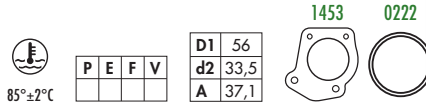

VT208.85 NUM OEM 7500782

147 1.3 Álcool 76/
DUNA, ELBA, PRÊMIO 1.5 Álcool /96
FIORINO PICK-UP 1.5 Álcool /96
UNO 1.0, 1.3, 1.5 - Álcool /96
UNO MILLE 1.0 Álcool /96