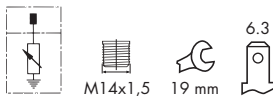

316	1.6, 1.8	80/
320	2.0	80/
325	2.5	80/
518	1.8	80/
520	2.0	80/

3134 NUM OEM 12.621.710.512 12.621.710.511

316	1.6 8V Gasolina	82/94
318i	1.8i 8V Gasolina	82/94
320i	2.0i 12V Gasolina	82/93
323i	2.3i 12V Gasolina	83/93
518	1.8 8V Gasolina	95/97
520i	2.0i 12V Gasolina	81/97
525	2.5 12V Diesel	93/95