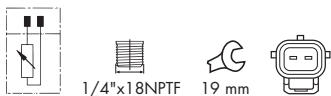

5074

NUM OEM
56027872