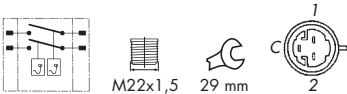

725

NUM OEM
1264.33

BOXER 2.0 94/