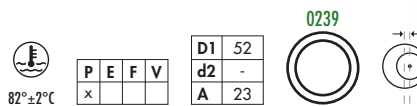

VT254.82

NUM OEM
MD 005317 25500-11200

ELANTRA 1.6, 1.8 92/93
EXCEL 1.3, 1.5 86/93
H1 2.4 98/
H100 2.4 93/
SCOUPE 1.5, 2.0 87/
SONATA 1.8, 2.0, 2.4, 3.0 86/95