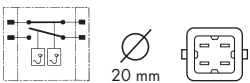

850

NUM OEM
357.919.369.E

BORA 1.9 Diesel 99/