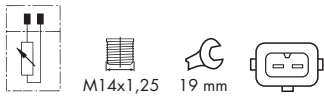

5053 NUM OEM
7547976

BRAVA	1.6 MPI 16V	00/01	STRADA	1.5 MPI 8V, 1.6 MPI 16V	99/01
COUPÉ	2.0 MPI 16V	95/97	TEMPRA	2.0 MPI 8/16V	94/98
FIORINO	1.5 MPI 8V	97/02	TIPO	2.0 MPI 8/16V	94/95
PALIO	1.6 MPI 16V	96/00	UNO	1.5 MPI 8V	97/02
	1.0, 1.5 MPI 8V	96/00	UNO MILLE	1.0 MPI 8V	99/00
SIENA	1.0, 1.5 MPI 8V	99/00			
	1.6 MPI 16V	98/99			

5065 NUM OEM
7763719 60591909

COUPÉ	2.0 20V Turbo	96/98
MAREA	2.0 MPI 20V	99/00