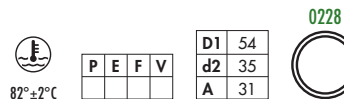

VT288.82

NUM OEM 90.412.604

OMEGA CD 3.0 MPFI (6cil.) Gasolina 93/94
SUPREMA CD 3.0 MPFI (6cil.) Gasolina 93/94