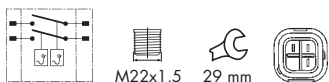

830

NUM OEM
7700.798.264

R21	1.6, 1.8 - com ar	89/94
SAFRANE	2.0, 2.1 - com ar	92/96