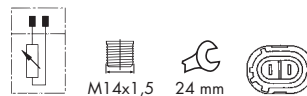

3145 NUM OEM
7700.808.951

ESPACE 3.0 97/
LAGUNA 2.0, 3.0 94/
SAFRANE 2.0, 2.1, 2.5 V6 92/

3146 NUM OEM
7700.809.909

SAFRANE 2.0, 2.2 92/97

3159 NUM OEM
7700.805.271 7700.778.783 7700.786.466

LAGUNA 1.8, 2.0 94/
R19 1.7, 1.8 92/97
R21 1.8 89/94
TRAFIC 2.1 Diesel 91/