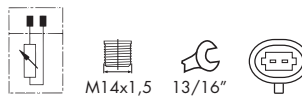

5073

NUM OEM
5011402AA 5014197AA