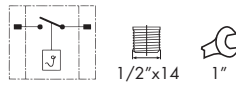

752 NUM OEM
E43F-8B607-AA E43F-8B607-A

MERCURY USA 84/90
LINCOLN USA 84/90