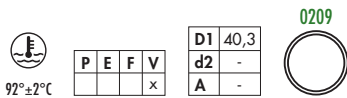

VT230.92

NUM OEM 93.206.776 93.215.642

IPANEMA 1.8, 2.0 EFI/MPFI Álcool 92/97
KADETT 1.8, 2.0 EFI/MPFI Álcool 92/97
MONZA 1.8, 2.0 EFI/MPFI Álcool 92/97

VT231.92

NUM OEM 52.268.659 93.215.643

IPANEMA 1.8, 2.0 EFI/MPFI Gasolina 92/97
KADETT 1.8, 2.0 EFI/MPFI Gasolina 92/97
MONZA 1.8, 2.0 EFI/MPFI Gasolina 92/97