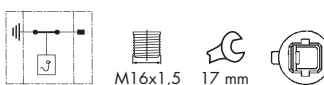

3721 NUM OEM 89428-10050 89428-30090

CELICA	2.0i 16V	89/93
COROLLA	1.3	78/85
HI-ACE	LH51	85/
STARLET	1.0, 1.2, 1.3	78/84

M16x1,5 17 mm

3722 NUM OEM 89428-15011 89428-32010

CAMRY	1.8, 2.0, 2.5 16V	86/93
CARINA	1.6i, 2.0i 16V	87/92
CELICA	1.6, 2.0 16V	85/93
COROLLA	1.5, 1.6 16V	87/93
	2.0i	87/
CORSA	1.5 Turbo	86/
FX	FX16 - GTS	87/
TERCEL	1.3, 1.5i Turbo	82/89