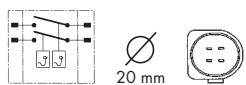

29 mm

840

NUM OEM
8D0.959.481.B

- A2 1.4 com ar 00/
- A4 2.5 com ar 99/
- A6 1.8, 2.4, 2.5, 2.8 - com ar 97/
- A8 2.8 com ar 98/

95-102°C

844

NUM OEM
191.919.369.A

- A3 1.8 com ar 96/
- TT 1.8 com ar 99/