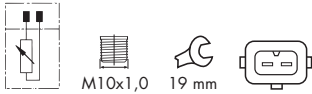

4024 NUM OEM 026.906.161 030.919.501.A

GOL	1.8 AP, 2.0	99
GOL GIII	1.0 MI AT Turbo 16V	02/05
GOLF	1.8, 2.0	90/92
KOMBI	1.6 MPFI AR	98/
PARATI	1.8 AP, 2.0 AP 16V	96/
PASSAT	2.0	90/92
SAVEIRO	1.8 AP, 2.0 AP 16V	99