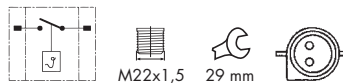

820 NUM OEM
85AB-8B607-A3A

FIESTA 1.4, 1.6 - sem ar 89/92