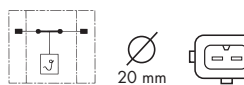

840

NUM OEM
8D0.959.481.B

- A2 1.4 com ar 00/
- A4 2.5 com ar 99/
- A6 1.8, 2.4, 2.5, 2.8 - com ar 97/
- A8 2.8 com ar 98/

95-102°C

844

NUM OEM
191.919.369.A

- A3 1.8 com ar 96/
- TT 1.8 com ar 99/

119°C

856

NUM OEM
357.919.369.F

- A3 1.9 Diesel 97/
- A6 2.7 V6 98/

112°C

SENSORES DE TEMPERATURA/DUPLEX

TEMPERATURE SENDERS - TERMORESISTENCIAS

3032

NUM OEM
035.919.501

- 80, 100, 200 1.9, 2.0, 2.2 90/

3164

NUM OEM
053.919.501.A

- 80, 100 1.6, 1.8, 2.0 90/94
- A6 1.9, 2.0 94/97

120°C

3170

NUM OEM
701.919.369. B/C

- 80 1.9 91/94

93°C