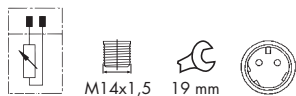

4002 NUM OEM
009.542.35.17

C 180, 200, 220, 280 1.8, 2.0, 2.2, 2.8 93/
E 220, 220, 280, 320 2.0, 2.2, 2.8, 3.2 93/
S 280, 320 2.8, 3.2 93/