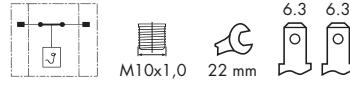

807

NUM OEM
035.919.369.B

JETTA Carburador 86/92