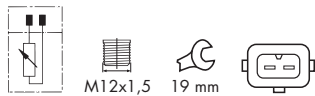

Verde

5051

NUM.OEM
95.640.497

AX	1.1, 1.4	92/95
XM	2.0, 3.0	90/
ZX	1.4, 1.6, 1.8, 1.9	91/

Natural

M12x1,5

19 mm

5061