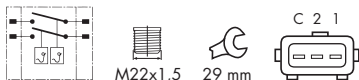

NUM OEM
95.638.684

AX 1.1 com ar 91/
 EVASION 1.8, 2.0 - com ar 95/
 XANTIA 1.8, 2.0 - com ar 93/
 XM 2.0, 3.0 - com ar 89/94
 XSARA 1.8, 2.0 - com ar 97/
 ZX 1.8 com ar 91/

826

NUM OEM
96.064.750

XANTIA 1.8, 2.0 - com ar 93/
 XM 2.0, 3.0 - com ar 92/
 XSARA 1.8, 2.0 - com ar 97/
 ZX 1.8 com ar 93/