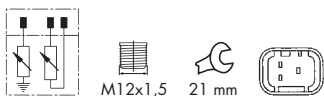

RENAULT

PLUG'S ELETRÔNICOS

TEMPERATURE SENSORS - TERMORESISTENCIAS

4000 NUM_OEM
7701.058.398

FLUENCE 2.0 16V 10/

4038 NUM_OEM
7700.737.571

CLIO 1.2, 1.4, 1.8 90/
ESPACE 2.0 91/
LAGUNA 2.0 94/
R21 2.0 90/
R25 2.0, 2.9 88/92
SAFRANE 3.0 92/
TWINGO 1.3 93/

4053 NUM_OEM
7702.087.460

CLIO 1.2, 1.4, 1.6 98/
ESPACE 2.0 16V 97/
KANGOO 1.2, 1.4 97/
LAGUNA 1.6 16V 98/
MEGANE 1.8, 2.0 96/
R19 1.8 92/
SCÉNIC 1.4, 1.6, 2.0 16V 96/
TWINGO 1.2 96/98

4058 NUM_OEM
7700.113.867 7700.101.868
7700.103.348 8200.561.449

CLIO 1.0, 1.6 8/16V 99/
KANGOO 1.6 16V 04
LOGAN 1.0, 1.6 8/16V 08/
SANDERO 1.0, 1.6 8/16V 08/
VEL SATIS 2.0 02/
MEGANE 1.6 16V 06/08

4066 NUM_OEM
7700.865.290

ESPACE 2.0 96/
KANGOO 1.9 97/
LAGUNA 1.8, 1.9, 2.0 95/
MEGANE 2.0 16V 96/99
SCÉNIC 2.0 96/
TRAFIC 1.9 D 97/01

4079 NUM_OEM
9636.777.180

AVANTIME 3.0i 24V 01/
LAGUNA 3.0i V6 24V 01/
LAGUNA BREAK 3.0 V6 01/

4082 NUM_OEM
9636.777.280

CLIO II V6 Sport

4081 NUM_OEM
7700.105.087

AVANTIME 2.2 16V dCi 01/
CLIO 1.9 D 99/
1.4 16V, 1.5 dCi 00/
ESPACE 1.9 dTi, 2.2 dCi 99/
KANGOO 1.5 dCi, 1.9 dCi 01/
LAGUNA 1.9 dCi 99/01
MASTER 2.5 dCi 01/
MEGANE 1.9 D 97/02
SCÉNIC 1.9 dCi 00/
VEL SATIS 2.2 dCi 02/