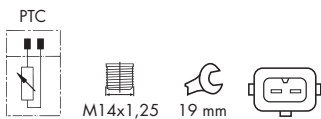

4089

NUM_OEM
1338.10 1338.55 96.033.248

AX	1.4	91/96
BERLINGO	1.1, 1.4, 1.8 D, 1.8	96/
EVASION	1.8, 1.9 D, 2.0, 2.1 TD	96/02
JUMPER	2.0	94/02
JUMPY	1.9 D, 1.9 TD	95/00

RELAY	2.0	94/02
SAXO	1.0, 1.1, 1.4, 1.5, 1.6	96/
XANTIA	1.6, 1.8, 1.9, 2.0 16V, 2.1 D	93/00
XM	2.0, 2.1 D 12V, 3.0	89/00
XSARA	1.4, 1.6, 1.8, 1.9 D, 2.0 16V	97/00
XSARA PICASSO	1.9 D	91/97
ZX	1.4, 1.6, 1.8, 1.9 D, 2.0 16V	91/97