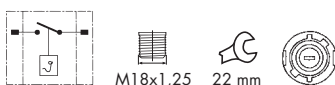

842

NUM OEM
7700.073.757

R21	1.8	87/94