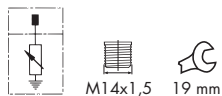

3140 NUM OEM
002.542.25.17

CLASSE C 1.8, 2.0, 2.8 93/
CLASSE E 2.2, 2.8, 3.0, 4.2 93/
CLASSE S 2.8, 3.2, 4.2, 5.0, 6.0 93/