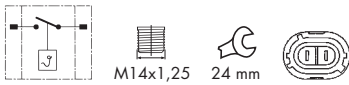

858 NUM OEM
7700.260.972

ESPACE 3.0 97/
LAGUNA 3.0 94/
SAFRANE 3.0 92/97