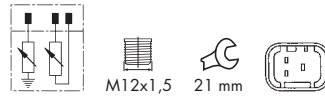

4063

NUM OEM
46414596

BRAVA	1.6 MPI 16V	00/01
PALIO	1.6 MPI 16V	96/00
SIENA	1.6 MPI 16V	98/00
STRADA	1.6 MPI 16V	99/00

4073

NUM OEM
46474599

BRAVA	1.6 MPI 16V	00/01
PALIO	1.6 MPI 16V	96/00
SIENA	1.6 MPI 16V	98/00
STRADA	1.6 MPI 16V	99/00