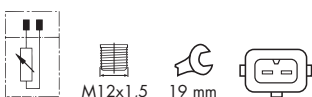

4053 NUM OEM 026.906.161.12

GOL	1.6 8V, 1.8 8V, 2.0 8V AP	96/02	PARATI GIV	1.6 MPI, 1.8 MPI	05/
GOL GIII	1.6, 1.8, 2.0	02/05	POINTER	1.6, 1.8 MI	96/
GOL GIV	1.6 MPI, 1.8 MPI	05/	POLO CLASSIC	1.8 EFI EFI	00/03
LOGUS	1.6, 1.8 MI	96/	QUANTUM	1.8, 2.0 MI	98/
PARATI	1.6 8V, 1.8 8V, 2.0 8V AP	96/02	SANTANA	1.8, 2.0 MI	98/
PARATI GIII	1.6, 1.8, 2.0	02/04	SAVEIRO	1.6, 1.8, 2.0 MI	96/02
			SAVEIRO GIII	1.6, 1.8, 2.0	02/05
			SAVEIRO GIV	1.6 MPI, 1.8 MPI	05/
			VAN	1.6L EFI	98/03