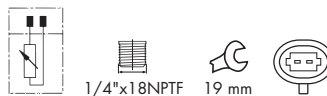

5075

NUM OEM
33004280 5269756