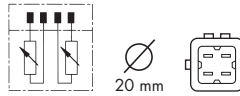

4074 NUM OEM
357.919.501

GOLF 1.9 92/
PASSAT 1.9 91/