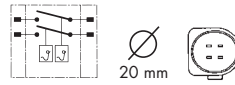

840

NUM OEM
8D0.959.481.B

PASSAT 1.6, 1.8, 2.0, 2.3, 2.5 - com ar 96/01