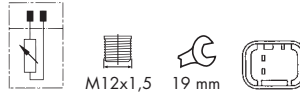

4009

NUM OEM
46.520.384