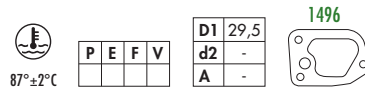

87°±2°C

VT349.87 NUM OEM 46737644

DOBLÒ 1.3 MPI 16V Fire 02/06
FIORINO 1.3 MPI 16V Fire 03/
IDEA 1.4 MPI 8V Fire Flex 06/
PALIO 1.0 MPI 16V, 1.3 MPI 16V - Fire 00/03
1.0 MPI 8V, 1.3 MPI 8V - Fire 04/05
1.0 MPI 8V, 1.4 MPI 8V - Fire Flex 06/
PUNTO 1.4 MPI 8V Fire Flex 08/

SIENA 1.0 MPI 16V, 1.3 MPI 16V - Fire 00/03
1.0 MPI 8V, 1.3 MPI 8V - Fire 03/05
1.0 MPI 8V, 1.3 MPI 8V, 1.4 MPI 8V - Fire Flex 06/
1.4 MPI 8V Tetrafuel 08/
STRADA 1.3 MPI 8V Fire 03/05
1.4 MPI 8V Fire Flex 06/
UNO 1.3 MPI 8V Fire 04/
UNO MILLE 1.0 MPI 8V Fire 02/06
1.0 MPI 8V Fire Flex 06/