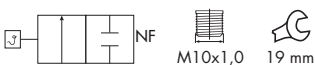

759 NUM OEM
027.131.851

VOLKSWAGEN 1.0, 1.3, 1.5 80/