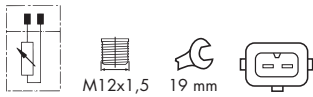

4063

NUM OEM
46414596

BRAVA	1.6 MPI 16V	00/01
PALIO	1.6 MPI 16V	96/00
SIENA	1.6 MPI 16V	98/00
STRADA	1.6 MPI 16V	99/00