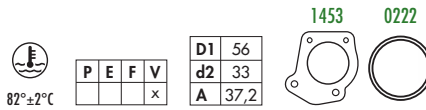

VT210.82 NUM OEM 7649055

ELBA 1.5 Gasolina 97/
FIORINO PICK-UP Eletronic 1.0 Gasolina 94/
UNO 1.0, 1.3, 1.5 - Gasolina 97/
UNO MILLE Eletronic 1.0 Gasolina 97/