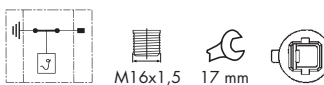

3723 NUM OEM 89428-28030

COROLLA FX	1.6	86/88

M16x1,5 17 mm

3724 NUM OEM 89428-10090 89428-10100 89428-10110

CARINA VAN	ET 176V	88/92
CELICA	1.6i	91/92
COROLLA	1.3, 1.8 GTI	83/93
CORSA	1.5	86/
PASEO	1.5i 16V	92/95
STARLET	1.0, 1.3i Turbo	85/
TERCEL	1.3, 1.5, 1.5i	86/
TRENO	EE90	87/