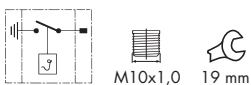

735 NUM OEM
053.919.369.2

LOGUS 2.0 AP EFI Ar Capô 93/94
POINTER 2.0 AP EFI Ar Capô 93/94
QUANTUM 2.0 i.e. Ar Capô 93/
SANTANA 2.0 i.e. Ar Capô 93/