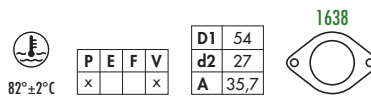

VT254.82

NUM OEM
MD-005371 MD-005131

DIAMANTE 3.0 92/96
ECLIPSE 1.8, 2.0 Turbo 90/94
EMPILHADEIRA 4G64 46HP 90/
MIRAGE 1.5 93/
TR4 2.0 16V 04/

VT258.82

NUM OEM
MD-015299

LANCER 1.3, 1.6, 1.8 93/
SPACE WAGON 2.0 Turbo Diesel 92/