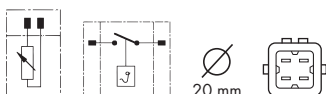

3170 NUM OEM
701.919.369.B 701.919.369.C

CARAVELLE 1.9, 2.4, 2.5 90/
GOLF 2.8, 2.9 92/
PASSAT 2.8 VR6 91/