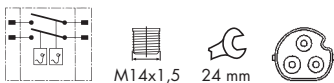

VT502.105

NUM OEM
1153.1.437.526 1153.1.704.324

535i	3.5i 32V	96/99
540i	4.4i 32V	96/04
735i	3.5i 32V, 3.5iL 32V	96/01
740i	4.4i 31V, 4.4iL 32V	96/01
840i	4.4Ci 32V	96/99

VT503.105

NUM OEM
1153.7.536.655 1153.7.544.788 1153.7.549.476

130i	3.0 24V	05/
325i	2.5i 24V, 2.5xi 24V	05/
520i	2.0i 24V	99/
Z3	1.9 8V	98/03
Z4	2.5, 3.0	05/

INTERRUPTORES TÉRMICOS

THERMOSWITCHES - TERMOCONTACTOS

800

NUM OEM
61.311.364.273

318	1.8	90/93
320	2.0	83/93
325	2.5	86/90
520	2.0	85/88
728	2.8	78/86
M3	1.8 16V	88/92

102/97°C

801

NUM OEM
61.311.364.272

318	1.8	90/93
320	2.0	83/93
325	2.5	86/90
520	2.0	85/88
728	2.8	78/86
M3	1.8 16V	88/92

55/50°C
70/65°C
75/70°C
80/75°C
95/90°C
110/105°C
117/106°C

831

NUM OEM
61.311.378.073

136	1.6 com ar	91/93
318, 518	1.8 com ar	91/
320	2.0 com ar	91/
325	2.5 com ar	91/
520	2.0 com ar	89/
730, 750	3.0, 5.0 - com ar	88/
M3, M5	3.0 com ar	89/

91-99°C

836

NUM OEM
61.318.361.787

316	1.6 com ar	94/
318	1.8 com ar	94/

80-88°C

839

NUM OEM
61.318.363.677

316, 318	1.6i, 1.8 - sem ar	93/99
320, 323, 328	2.0 24V sem ar	91/99
520, 523, 525, 528	2.0, 2.5 - sem ar	95/
	2.8 24V sem ar	95/
M3	3.0, 3.2 24V - sem ar	92/95
Z3	2.8i 24V sem ar	97/00
	3.2i 24V sem ar	97/00

90-97°C

849

NUM OEM
12.632.243.815

318	1.8	93/
325	2.5	90/
525	2.5	91/93

100°C