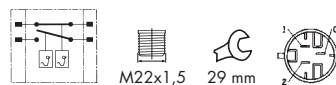

95/105°C

761

NUM OEM
90.339.408

ASTRA 2.0 MPFI 8V sem ar 95/96

100-110°C

762

NUM OEM
90.376.209

CORSA 1.4, 1.6 EFI - com ar 94/96