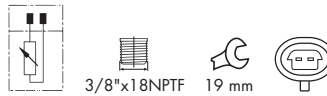

4093

NUM OEM
56004815

CARAVAN 3.0 96/
DAKOTA 2.5, 3.9 94/
GRAND CHEROKEE 5.2 93/98
RAM 5.2, 5.9, 8.0 94/

4141

NUM OEM
33004281 5226374

4149

NUM OEM
5227805

5039