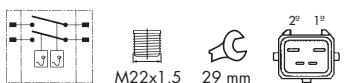

828 NUM OEM
87BB.8B607.AB 89BB.8B607.AC

ESCORT 1.6L 8V Zetec Rocam com ar 00/02
1.8L 16V Zetec Rocam com ar 96/02
MONDEO 1.8 com ar 93/99