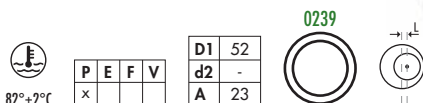

VT254.82

NUM OEM
MD-005371 MD-005131

DIAMANTE 3.0 92/96
ECLIPSE 1.8, 2.0 Turbo 90/94
EMPILHADEIRA 4G64 46HP 90/
MIRAGE 1.5 93/
TR4 2.0 16V 04/

VT258.82

NUM OEM
MD-015299

LANCER 1.3, 1.6, 1.8 93/
SPACE WAGON 2.0 Turbo Diesel 92/