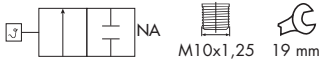

FIAT 1.0, 1.3, 1.5 - TermoVálvula 80/

50/35°C

732 NUM OEM 7574407

FIAT 1.0, 1.3, 1.5 - TermoVálvula 80/

737 NUM OEM 5958828

DUNA 1.3, 1.5 - com ar 85/
ELBA 1.5 com ar 85/
FIORINO 1.5, 1.6 - com ar 85/
PRÊMIO 1.3, 1.5 - com ar 85/