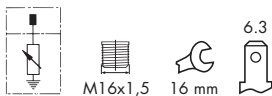

3110

NUM OEM
25080-G9500 25080-89902

200 SX	1.8	89/
PULSAR	1.4, 1.6	89/95
SENTRA	1.6	89/95
SUNNY	2.0	90/