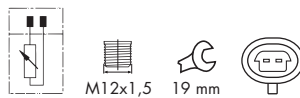

4050

NUM OEM
7083448

PALIO 1.8 MPI 8V 03/
STILO 1.8 MPI 8V 03/