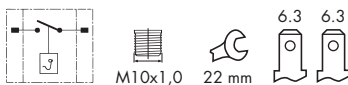

713 NUM OEM
026.919.369.3

GOL 1.8 AP E. Gases 91/94
1.6 AP Weber TLDZ 93/96
LOGUS 1.8 AP 93/94
PARATI 1.6 AP 93/95
1.8 AP 91/95
POINTER 1.8 AP 93/94
SAVEIRO 1.8 AP 91/96
1.6 AP 93/96
VOYAGE 1.6 AP 93/95
1.8 AP 91/95

715 NUM OEM
026.131.851.1

APOLLO 1.8 AP 91/92
GOL 1.0, 1.6 AE - Gasolina/Álcool 91/96
1.6, 1.8 AP 91/94
LOGUS 1.6 AE 92/94
1.8 AP, 2.0 AP 92/94
PARATI 1.6 AE 91/93
1.6 AP, 1.8 AP 91/95
POINTER 1.8 AP, 2.0 AP 93/94
QUANTUM 1.8, 2.0 AP 91/94
SANTANA 1.8, 2.0 AP 91/94
SAVEIRO 1.6 AE 91/93
1.6, 1.8 AP 91/96
VOYAGE 1.6 AE 91/93
1.6 AP, 1.8 AP 91/95