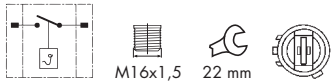

810

NUM OEM

37773-PH1-003 37773-PH1-621

ACCORD	2.0, 2.2, 2.3	91/02
PRELUDE	1.8, 2.0, 2.2, 2.3	92/00