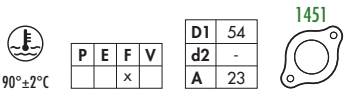

VT207.90 NUM OEM 94618609

CAMINHÕES 14000 Todos Diesel 85/96	CAMINHÕES 22000 Todos Diesel 85/96
CAMINHÕES 19000 Todos Diesel 85/96	CARAVAN 4.1L (250) 6cil. Álcool 80/92
CAMINHÕES 21000 Todos Diesel 85/96	2.5L (151) 4cil. Álcool 80/92
CAMINHÕES 11000 Todos Diesel 85/96	OPALA 4.1L (250) 6cil. Álcool 80/92
CAMINHÕES 12000 Todos Diesel 85/96	2.5L (151) 4cil. Álcool 80/92
CAMINHÕES 13000 Todos Diesel 85/96	PICK-UP A10 4.1 6cil. Álcool 85/95
	PICK-UP A20 4.1 6cil. Álcool 85/95
	PICK-UP A40 4.1 6cil. Álcool 85/95

VT211.82 Refil NUM OEM 90.410.665 93.215.644 93.277.347 93.239.745 93.333.936

ASTRA 1.8, 2.0 MPFI 8V - Gasolina 99/02	VECTRA GL/GLS/CD 2.0 MPFI 8V Gasolina 93/98
1.8 MPFI 8V Gasolina 96/04	2.0 MPFI 8V Gasolina 98/02
IPANEMA 1.8 Carburado Gasolina 86/91	ZAFIRA 2.0 MPFI 8V Gasolina 01/04
KADETT 1.8 Carburado Gasolina 86/91	
MONZA 1.8 Carburado Gasolina 86/91	
VECTRA 2.0 MPFI 8V Gasolina 01/04