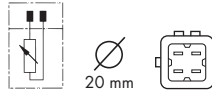

4062 NUM OEM
028.919.501.B