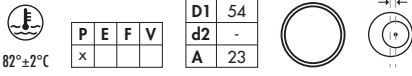

VT260.82

NUM OEM
21200-99B02 21200-99B03

MICRA 1.0, 1.3 92/00