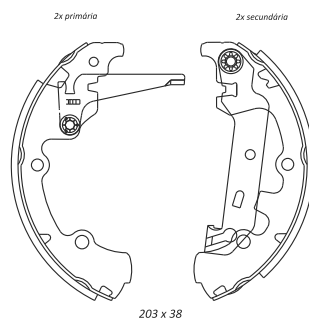

203 x 38
FORD
(ilustração: roda esquerda)

NKF 3018CA