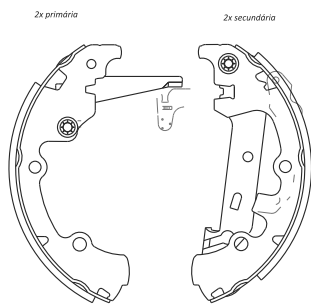

Freios - Material de atrito

203 x 38

FORD

(ilustração: roda esquerda)

NKF 3000CAG