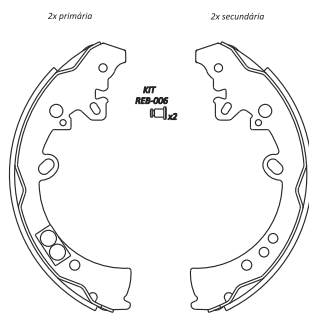

294 x 51
TOYOTA
(ilustração: roda esquerda)

NKF 3021