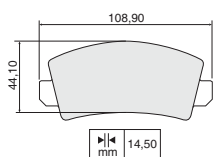

VOLKSWAGEN - MAN

Todos / All	5-140	•	05/17	06/12	•	Varga	NKF 1025P
-------------	-------	---	-------	-------	---	-------	-----------

VOLVO

VOLVO

2.0 16V 4 Cil	C30	•	07/17	12/10	•	Teves	NKF 1284P
2.5 4 Cil	C30	•	07/17	12/10	•	Teves	NKF 1284P
Todos / All	B12 M	•	01/94	12/03	•	Meritor	NKF 1353P
	B9R	•	05/17	12/14	•	Meritor	NKF 1352P
	VM 210	•	06/17	12/12	•	Wabco	NKF 1294P
	VM 220	•	01/17	12/14	•	Wabco	NKF 1294P
	VM 260	•	06/17	12/12	•	Wabco	NKF 1294P
	VM 270	•	01/17	12/15	•	Wabco	NKF 1294P
	VM 300	•	01/17	12/15	•	Wabco	NKF 1294P
	VM 330	•	07/17	12/15	•	Wabco	NKF 1294P