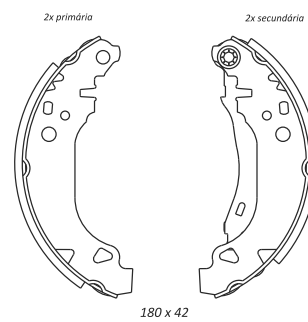

180 x 42
RENAULT
(ilustração: roda esquerda)

NKF 3019CA