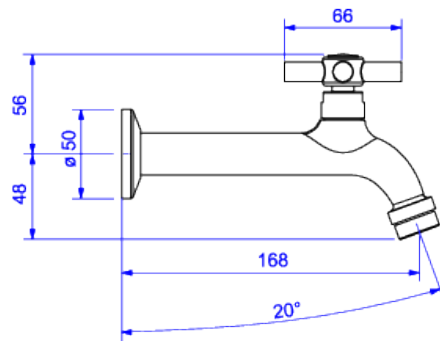

TORNEIRA DE PAREDE PARA COZINHA

Foto Ilustrativa

Desenho Técnico

DESCRIÇÃO:

TORN COZ PAREDE C/AREJ DN15/20 IZY-CR

ESPECIFICAÇÕES:

Linha: Izy

Acabamento: Cromado (1159.C37)

Material: Liga de cobre (bronze e latão), plásticos de engenharia e elastômeros.

Peso líquido: 0.561

Peso bruto: 0.611

Número Norma / Decreto: NBR10281.

Classe de Pressão: 2 a 40 MCA

Informações complementares:

- Mecanismo de vedação substituível, acionamento leve, vedação perfeita e fácil manutenção.

Produtos complementares:

- Sifão: 1680.C.112, 1682.C.112.
- Válvula de Escoamento Banheiro: 1622.C, 1623.C.

Curva de vazão: 4,0 l/min a 14,0 l/min