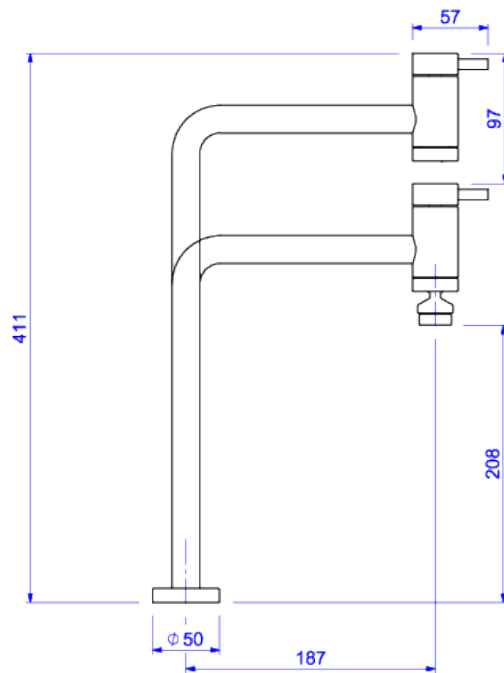

TORNEIRA DE MESA BICA TELESCÓPICA DE 90 GRAUS PARA COZINHA

Foto Ilustrativa

Desenho Técnico

DESCRIÇÃO:

TORN COZ MESA 90 TELESCOPIO DN15 LINK-CR

ESPECIFICAÇÕES:

Linha: Link

Acabamento: Cromado (1169.C.LNK)

Material: Liga de cobre (bronze e latão), plásticos de engenharia e elastômeros.

Peso líquido: 1.661

Peso bruto: 2.087

Número Norma / Decreto: NBR10281.

Classe de Pressão: 2 a 40 MCA

Informações complementares:

- Bica móvel, permite o direcionamento do fluxo de água. Maior conforto e maior funcionalidade ao produto (na cozinha permite a utilização de cuba dupla, verifique medida do produto e da cuba dupla).
- Sistema Telescópio, permite regulagem de altura, maior facilidade na cozinha
- Mecanismo de 1/4 volta, maior conforto e fácil regulagem de vazão.
- Arejador articulado, permite a economia de água e ao mesmo tempo um direcionamento do jato d'água, maior praticidade na utilização do produto.

Produtos complementares:

- Sifão: 1680.C.112, 1682.C.112.
- Válvula de Escoamento Banheiro: 1622.C, 1623.C.

Curva de vazão: 4,0 l/min a 16,0 l/min

Site: <https://www.deca.com.br>

Atendimento ao cliente: 0800-011-7073