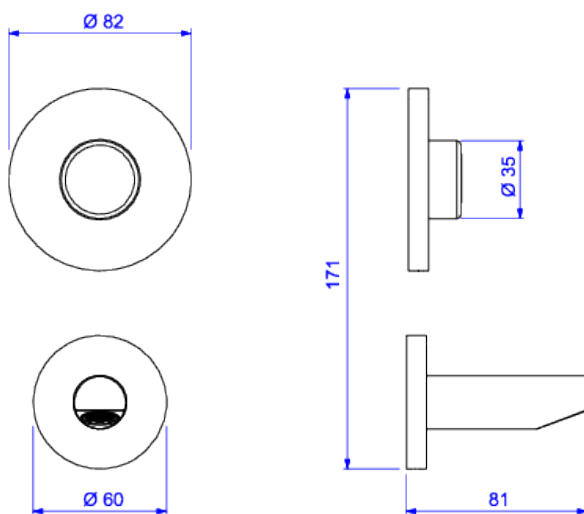

TORNEIRA EMBUTIDA DE PAREDE COM FECHAMENTO AUTOMÁTICO PARA MICTÓRIO COM LAVATÓRIO

Foto Ilustrativa

Desenho Técnico

DESCRIÇÃO:

TORN EMB P/MIC LAV DN15 DECAMATIC ECO-CR

ESPECIFICAÇÕES:

Linha: Decamatic Eco

Acabamento: Cromado (1176.C.ML)

Material: Liga de cobre (bronze e latão), plásticos de engenharia e elastômeros.

Peso líquido: 1.270

Peso bruto: 1.484

Número Norma / Decreto: NBR13713.

Classe de Pressão: 2 a 40 MCA

Informações complementares:

Produtos complementares:

- Mictório: ML.720.17.
- Sifão: 1680.C.100.112, 1682.C.100.112, 1684.C.100.112, 1685.C.100.112.
- Válvula de Escoamento Banheiro: 1601.C, 1601.C.CLI, 1602.C, 1602.C.PLA.

Curva de vazão: 3,0 l/min a 6,0 l/min