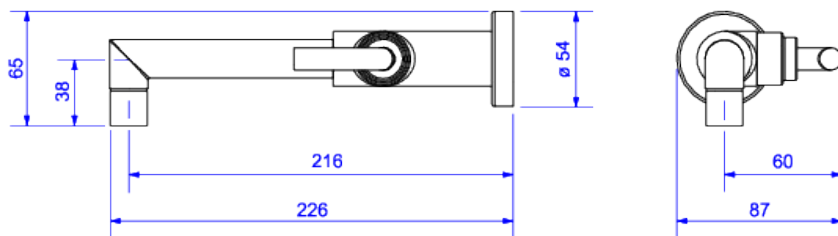

**TORNEIRA DE PAREDE PARA LAVATÓRIO**

**Foto Ilustrativa**

**Desenho Técnico**

**DESCRIÇÃO:**

TORN LAV PAREDE DN15/20 IZY PLUS-CR

**ESPECIFICAÇÕES:**

**Linha:** Izy Plus

**Acabamento:** Cromado (1178.C24)

**Material:** Liga de cobre (bronze e latão), plásticos de engenharia e elastômeros.

**Peso líquido:** 0.975

**Peso bruto:** 1.052

**Número Norma / Decreto:** NBR10281.

**Classe de Pressão:** 2 a 40 MCA

**Informações complementares:**