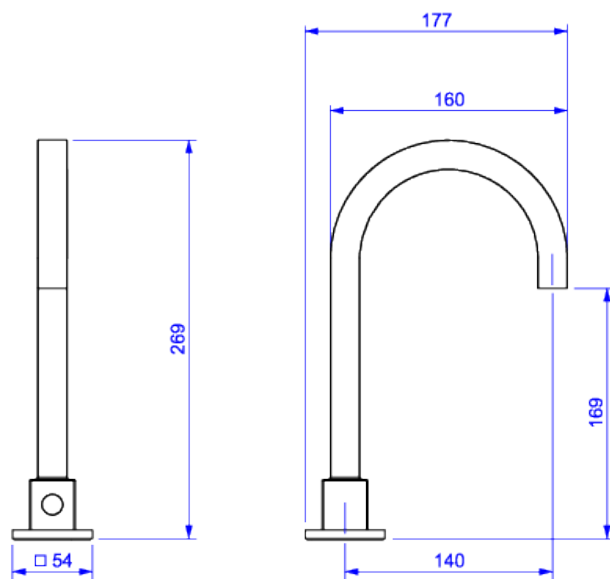

**TORNEIRA DE MESA COM SENSOR BIVOLT E A PILHA ON/OFF PARA LAVATÓRIO**

**Foto Ilustrativa**

**Desenho Técnico**

**DESCRIÇÃO:**

TORN LAV MESA QUAD DECALUX SLX ON/OFF-CR

**ESPECIFICAÇÕES:**

**Linha:** Decalux

**Acabamento:** Cromado (1187.C.SLX.ONOF)

**Material:** Liga de cobre (bronze e latão), plásticos de engenharia, elastômeros e componentes eletrônicos.

**Peso líquido:** 1.861

**Peso bruto:** 2.171

**Número Norma / Decreto:** Não aplicável.

**Curva de vazão:** 2,6 l/min a 8,0 l/min

**Site:** <https://www.deca.com.br>

**Atendimento ao cliente:** 0800-011-7073