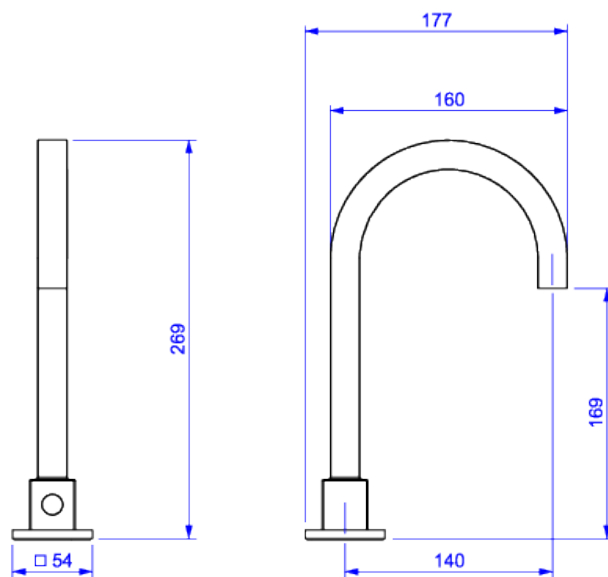

TORNEIRA DE MESA COM SENSOR BIVOLT E A PILHA PARA LAVATÓRIO

Foto Ilustrativa

Desenho Técnico

DESCRIÇÃO:

TORN LAV MESA QUAD BIV/BT DECALUX SLX-CR

ESPECIFICAÇÕES:

Linha: Decalux

Acabamento: Cromado (1187.C.SLX)

Material: Liga de cobre (bronze e latão), plásticos de engenharia, elastômeros e componentes eletrônicos.

Peso líquido: 1.861

Peso bruto: 2.171

Número Norma / Decreto: Não aplicável.

Classe de Pressão: 2 a 40 MCA

Curva de vazão: 2,6 l/min a 8,0 l/min

Site: <https://www.deca.com.br>

Atendimento ao cliente: 0800-011-7073