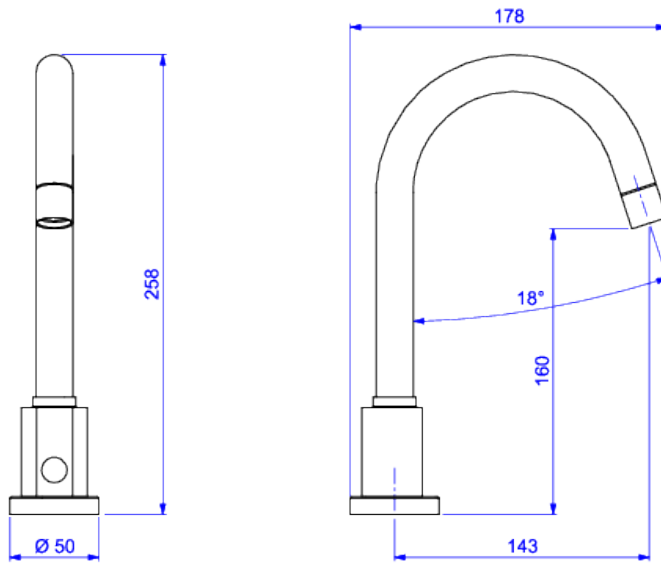

TORNEIRA DE MESA COM SENSOR BIVOLT E A PILHA ON/OFF PARA LAVATÓRIO

Foto Ilustrativa

Desenho Técnico

DESCRIÇÃO:

TORN LAV MESA REDONDA DECALUX ON/OFF-CR

ESPECIFICAÇÕES:

Linha: Decalux

Acabamento: Cromado (1188.C.ONOF)

Material: Liga de cobre (bronze e latão), plásticos de engenharia, elastômeros e componentes eletrônicos.

Peso líquido: 1.289

Peso bruto: 1.599

Número Norma / Decreto: Não aplicável.

Classe de Pressão: 2 a 40 MCA

Curva de vazão: 2,6 l/min a 8,0 l/min

Site: <https://www.deca.com.br>

Atendimento ao cliente: 0800-011-7073