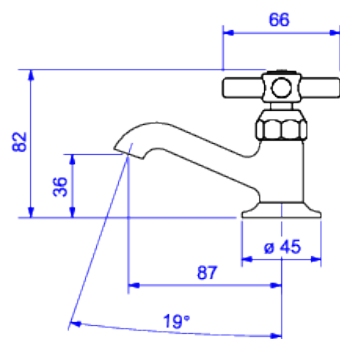

TORNEIRA DE MESA BICA BAIXA PARA LAVATÓRIO

Foto Ilustrativa

Desenho Técnico

DESCRIÇÃO:

TORN LAV MESA B BAIXA DN15 IZY-CR

ESPECIFICAÇÕES:

Linha: Izy

Acabamento: Cromado (1193.C37)

Material: Liga de cobre (bronze e latão), plásticos de engenharia e elastômeros.

Peso líquido: 0.519

Peso bruto: 0.564

Número Norma / Decreto: NBR10281.

Classe de Pressão: 2 a 40 MCA

Informações complementares:

Curva de vazão: 4,0 l/min a 16,0 l/min

Site: <https://www.deca.com.br>

Atendimento ao cliente: 0800-011-7073