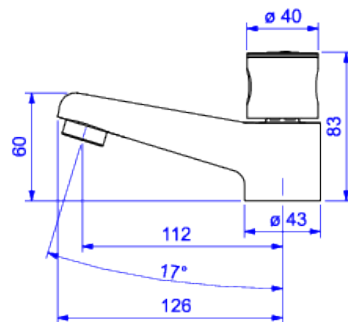

TORNEIRA DE MESA BICA BAIXA PARA LAVATÓRIO

Foto Ilustrativa

Desenho Técnico

DESCRIÇÃO:

TORN LAV MESA B BAIXA DN15 ASPEN-CR

ESPECIFICAÇÕES:

Linha: Aspen

Acabamento: Cromado (1198.C35)

Material: Liga de cobre (bronze e latão), plásticos de engenharia e elastômeros.

Peso líquido: 0.895

Peso bruto: 0.949

Número Norma / Decreto: NBR10281.

Classe de Pressão: 2 a 40 MCA

Informações complementares:

Curva de vazão: 5,0 l/min a 18,0 l/min

Site: <https://www.deca.com.br>

Atendimento ao cliente: 0800-011-7073