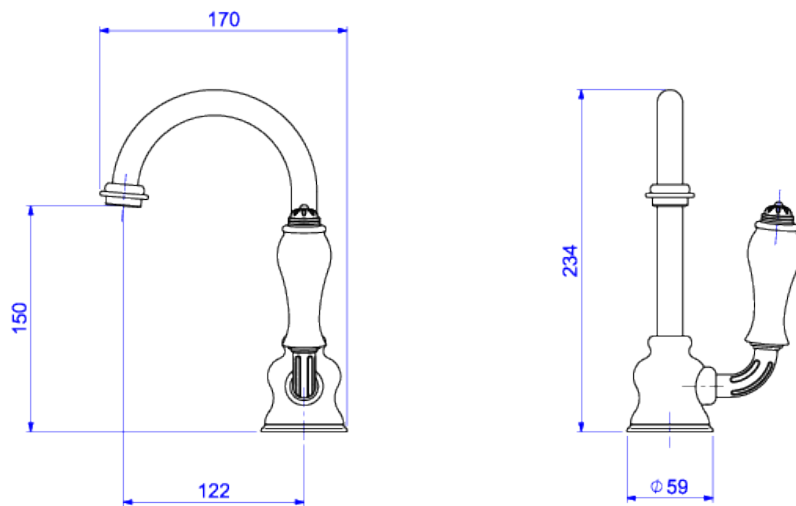

TORNEIRA DE MESA BICA ALTA PARA LAVATÓRIO

Foto Ilustrativa

Desenho Técnico

DESCRIÇÃO:

TORN LAV MESA B ALTA DN15 WINDSOR-GL

ESPECIFICAÇÕES:

Linha: Windsor

Acabamento: Gold (1198.GL81)

Material: Liga de cobre (bronze e latão), plásticos de engenharia e elastômeros.

Peso líquido: 1.252

Peso bruto: 1.573

Número Norma / Decreto: NBR10281.

Classe de Pressão: 2 a 40 MCA

Informações complementares:

- Mecanismo de 1/4 volta, maior conforto e fácil regulagem de vazão.

Produtos complementares:

- Flexível: 4606.C.030, 4606.C.040, 4607.C.030, 4607.C.040, 4607.C.050, 4607.C.060.
- Sifão: 1680.C.100.112, 1684.C.100.112.
- Válvula de Escoamento Banheiro: 1601.C, 1602.C.

Curva de vazão: 4,0 l/min a 16,0 l/min

Site: <https://www.deca.com.br>

Atendimento ao cliente: 0800-011-7073