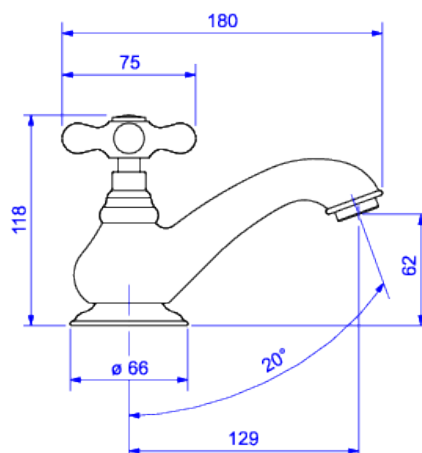

**TORNEIRA DE MESA BICA MÉDIA PARA LAVATÓRIO**

**Foto Ilustrativa**

**Desenho Técnico**

**DESCRIÇÃO:**

TORN LAV MESA B MEDIA DN15 BE TRAD-CR

**ESPECIFICAÇÕES:**

**Linha:** Belle Époque

**Acabamento:** Cromado (1199.C52)

**Material:** Liga de cobre (bronze e latão), plásticos de engenharia e elastômeros.

**Peso líquido:** 1.338

**Peso bruto:** 1.534

**Número Norma / Decreto:** NBR10281.

**Classe de Pressão:** 2 a 40 MCA

**Informações complementares:**

**Curva de vazão:** 5,0 l/min a 19,0 l/min

**Site:** <https://www.deca.com.br>

**Atendimento ao cliente:** 0800-011-7073