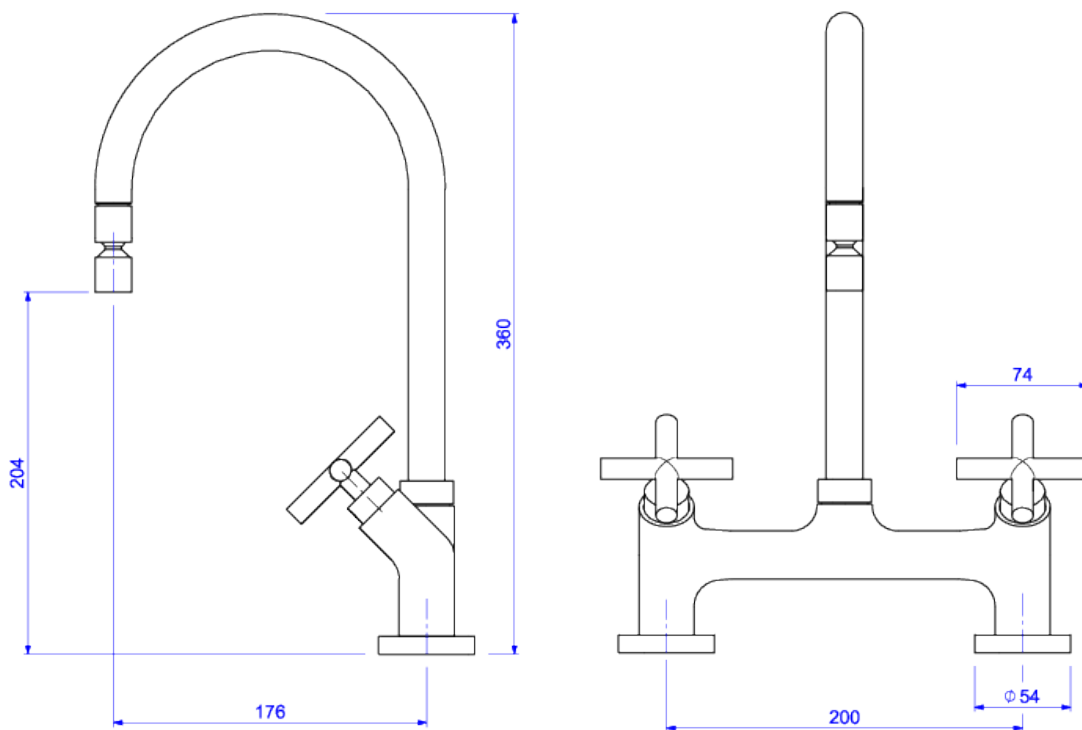

MISTURADOR DE MESA PARA COZINHA

Foto Ilustrativa

Desenho Técnico

DESCRIÇÃO:

MIST COZ MESA B MOVEL DN15 DUNA CLAS-CR

ESPECIFICAÇÕES:

Linha: Duna Clássica

Acabamento: Cromado (1256.C64)

Material: Liga de cobre (bronze e latão), plásticos de engenharia e elastômeros.

Peso líquido: 2.438

Peso bruto: 2.752

Número Norma / Decreto: NBR11535.

Classe de Pressão: 2 a 40 MCA

Informações complementares:

- Bica móvel, permite o direcionamento do fluxo de água. Maior conforto e maior funcionalidade ao produto (na cozinha permite a utilização de cuba dupla, verifique medida do produto e da cuba dupla).
- Arejador articulado, permite a economia de água e ao mesmo tempo um direcionamento do jato d'água, maior praticidade na utilização do produto.
- Mecanismo de 1/4 volta, maior conforto, fácil regulagem de vazão e ajuste de temperatura.

Produtos complementares:

- Sifão: 1680.C.112, 1682.C.112.
- Válvula de Escoamento Banheiro: 1622.C, 1623.C.

Curva de vazão: 4,0 l/min a 16,0 l/min

Site: <https://www.deca.com.br>

Atendimento ao cliente: 0800-011-7073