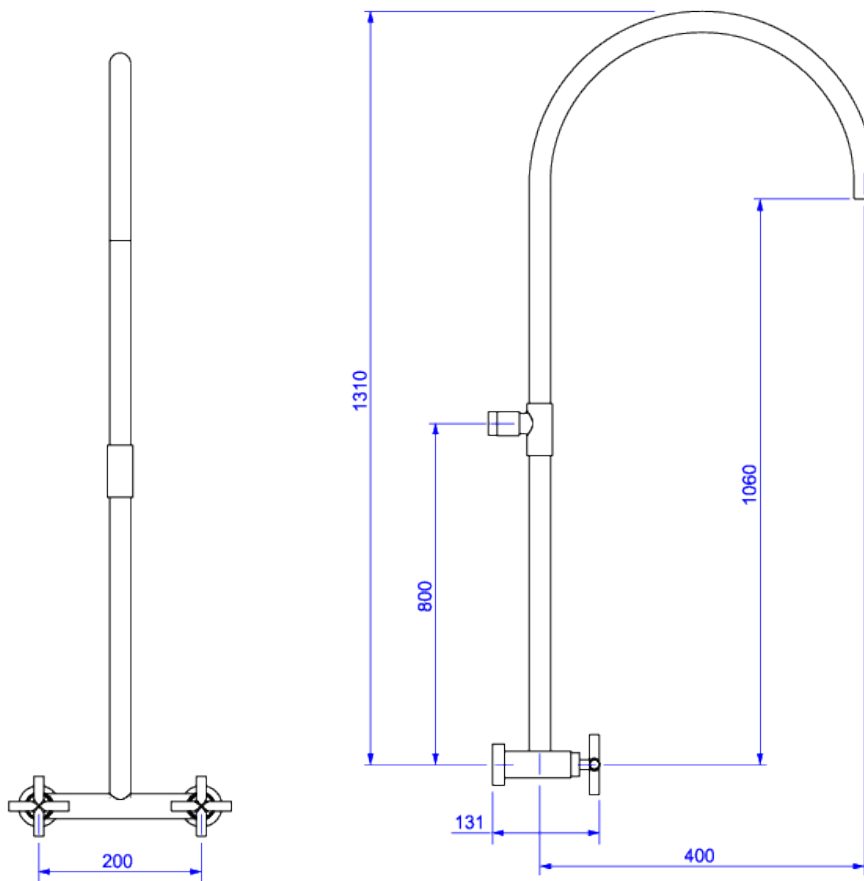

MISTURADOR EXTERNO PARA CHUVEIRO

Foto Ilustrativa

Desenho Técnico

DESCRIÇÃO:

MIST EXTERNO P/CHUVEIRO DUNA CLASSICA-CR

ESPECIFICAÇÕES:

Linha: Duna Clássica

Acabamento: Cromado (1440.C64)

Material: Liga de cobre (bronze e latão), plásticos de engenharia e elastômeros.

Peso líquido: 5.664

Peso bruto: 7.010

Número Norma / Decreto: Não aplicável.

Classe de Pressão: 2 a 40 MCA

Informações complementares:

- Design e sofisticação, possibilidade de escolha dos chuveiros: Dream, Redondo, Acqua Plus, Aquamax, Acqua Plus Quadratta e Cubo

Produtos complementares:

- Chuveiro sem Tubo: 1976.C.ST, 1985.C.ST, 1990.C.ST, 1990.C.ST.QUA, 1998.C.ST.