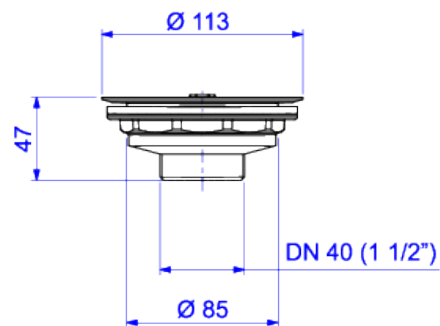

VÁLVULA DE ESCOAMENTO PARA PIA DE COZINHA

Foto Ilustrativa

Desenho Técnico

CÓDIGO COMERCIAL:
1622.C

DESCRIÇÃO:

VALV ESCOAMENTO COZINHA 4 1/2 - CR

ESPECIFICAÇÕES:

Linha: \$ Válvula de escoamento

Acabamento: Cromado (1622.C)

Material: Liga de cobre (bronze e latão), plásticos de engenharia e elastômeros.

Peso líquido: 0.611

Peso bruto: 0.727

Número Norma / Decreto: NBR15423.

Informações complementares: