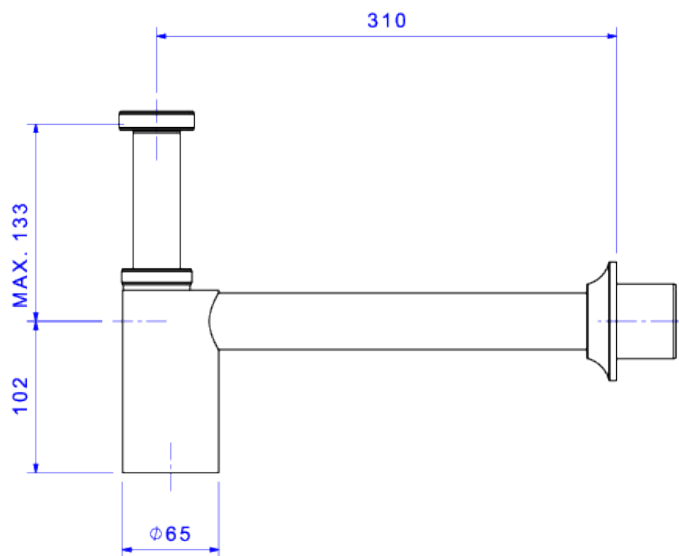

SIFÃO PARA COZINHA E TANQUE 1 1/4

Foto Ilustrativa

Desenho Técnico

DESCRIÇÃO:

SIFAO P/COZ e TQ 11/4 X 11/2-CR

ESPECIFICAÇÕES:

Linha: \$ Sifão p/ Tanque e Cozinha

Acabamento: Cromado (1680.C.114)

Material: Liga de cobre (bronze e latão), plásticos de engenharia e elastômeros.

Peso líquido: 0.659

Peso bruto: 0.777

Número Norma / Decreto: NBR14162.

Informações complementares:

- Sifão com design Clean. Tampa localizada na parte inferior do sifão <(,<)> facilita a limpeza e a manutenção. Desenho sem emendas, não acumula sujeira. Possui regulagem de altura facilitando a instalação.