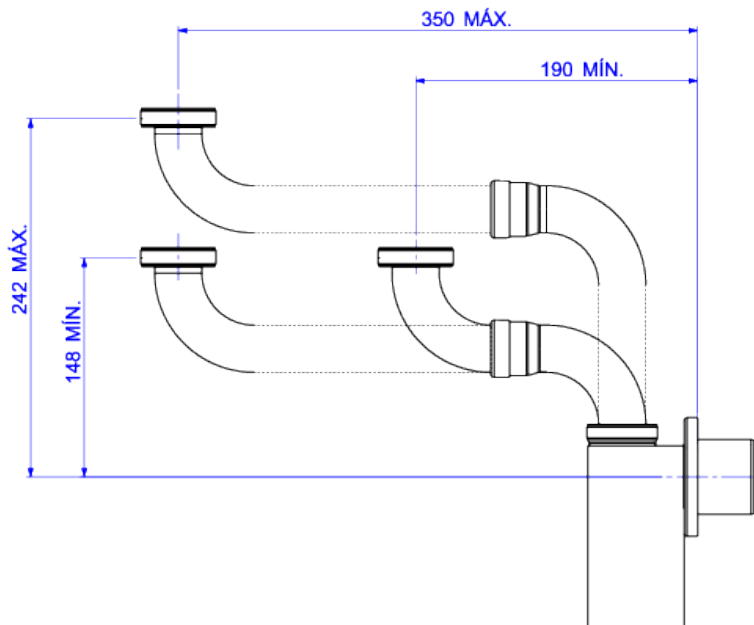

SIFÃO PARA COZINHA

Foto Ilustrativa

Desenho Técnico

DESCRIÇÃO:

SIFAO ARTIC P/COZ 112X11/2 OU 11/2X2-CR

ESPECIFICAÇÕES:

Linha: \$ Sifão p/ Tanque e Cozinha

Acabamento: Cromado (1682.C.112)

Material: Liga de cobre (bronze e latão), plásticos de engenharia e elastômeros.

Peso líquido: 1.213

Peso bruto: 1.496

Número Norma / Decreto: NBR14162.

Informações complementares:

- Sifão com design Clean. Tampa localizada na parte inferior do sifão, além de conferir um sifão com design moderno, facilita a limpeza e manutenção. Desenho sem emendas, não acumula sujeira. Com flexibilidade de instalação em três dimensões: Altura, profundidade e deslocamento. O produto é ideal para economia de espaço, ideal para gabinetes.