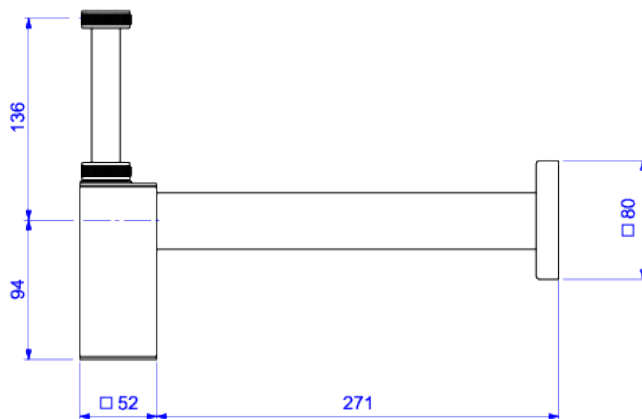

SIFÃO PARA LAVATÓRIO

Foto Ilustrativa

Desenho Técnico

**DESCRIÇÃO:**

SIFAO LAV 1 X 1 1/2 QUADRA-CR 

**ESPECIFICAÇÕES:**

**Linha:** \$ Sifão p/ Banheiro

**Acabamento:** Cromado (1685.C.100.112)

**Material:** Liga de cobre (bronze e latão), plásticos de engenharia e elastômeros.

**Peso líquido:** 0.531

**Peso bruto:** 0.624

**Número Norma / Decreto:** NBR14162.

**Informações complementares:**

- Sifão com design Clean. Tampa localizada na parte inferior do sifão <(,<)> facilita a limpeza e a manutenção. Desenho sem emendas, não acumula sujeira. Possui regulagem de altura facilitando a instalação.