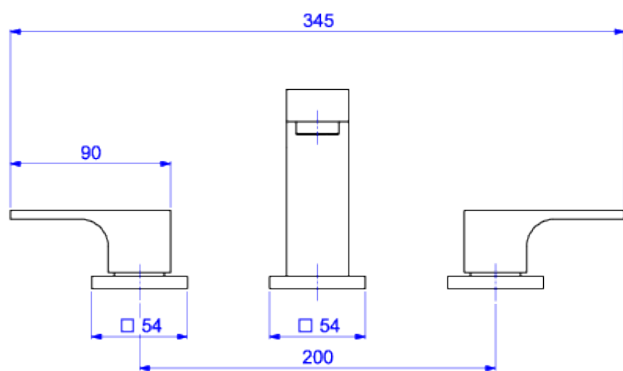

MISTURADOR DE MESA BICA BAIXA PARA LAVATÓRIO

Foto Ilustrativa

Desenho Técnico

CÓDIGO COMERCIAL:
1875.BL90.MT

DESCRIÇÃO:

MIST LAV MESA B BAIXA DN15 UNIC-BL MT

ESPECIFICAÇÕES:

Linha: Unic

Acabamento: Black Matte (1875.BL90.MT)

Material: Liga de cobre (bronze e latão), plásticos de engenharia e elastômeros.

Peso líquido: 3.186

Peso bruto: 3.378

Número Norma / Decreto: NBR14390.

Classe de Pressão: 2 a 40 MCA

Informações complementares:

- Mecanismo de 1/4 volta, maior conforto, fácil regulagem de vazão e ajuste de temperatura.

Produtos complementares:

- Sifão: 1680.C.100.112, 1684.C.100.112.

Curva de vazão: 5,0 l/min a 17,0 l/min