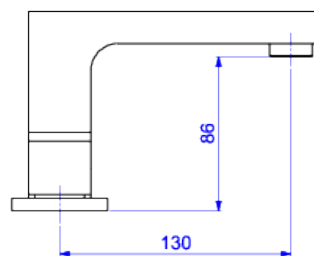

MISTURADOR DE MESA BICA BAIXA PARA LAVATÓRIO

Foto Ilustrativa

Desenho Técnico

CÓDIGO COMERCIAL:
1875.BL90.NO

DESCRIÇÃO:

MIST LAV MESA B BAIXA DN15 UNIC-BL NO

ESPECIFICAÇÕES:

Linha: Unic

Acabamento: Black Noir (1875.BL90.NO)

Material: Liga de cobre (bronze e latão), plásticos de engenharia e elastômeros.

Peso líquido: 3.147

Peso bruto: 3.338

Número Norma / Decreto: NBR14390.

Classe de Pressão: 2 a 40 MCA

Informações complementares:

- Mecanismo de 1/4 volta, maior conforto, fácil regulagem de vazão e ajuste de temperatura.

Produtos complementares:

- Sifão: 1684.C.100.112.

Curva de vazão: 5,0 l/min a 17,0 l/min