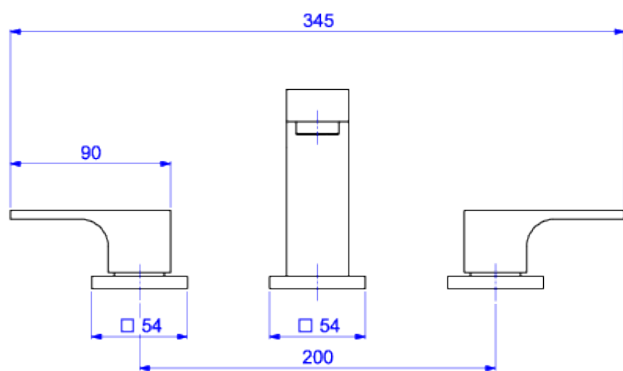

MISTURADOR DE MESA BICA BAIXA PARA LAVATÓRIO

Foto Ilustrativa

Desenho Técnico

CÓDIGO COMERCIAL:
1875.BL90.NO

DESCRIÇÃO:

MIST LAV MESA B BAIXA DN15 UNIC-BL NO

ESPECIFICAÇÕES:

Linha: Unic

Acabamento: Black Noir (1875.BL90.NO)

Material: Liga de cobre (bronze e latão), plásticos de engenharia e elastômeros.

Peso líquido: 3.147

Peso bruto: 3.338

Número Norma / Decreto: NBR14390.

Classe de Pressão: 2 a 40 MCA

Informações complementares:

- Mecanismo de 1/4 volta, maior conforto, fácil regulagem de vazão e ajuste de temperatura.

Produtos complementares:

- Sifão: 1684.C.100.112.

Curva de vazão: 5,0 l/min a 17,0 l/min