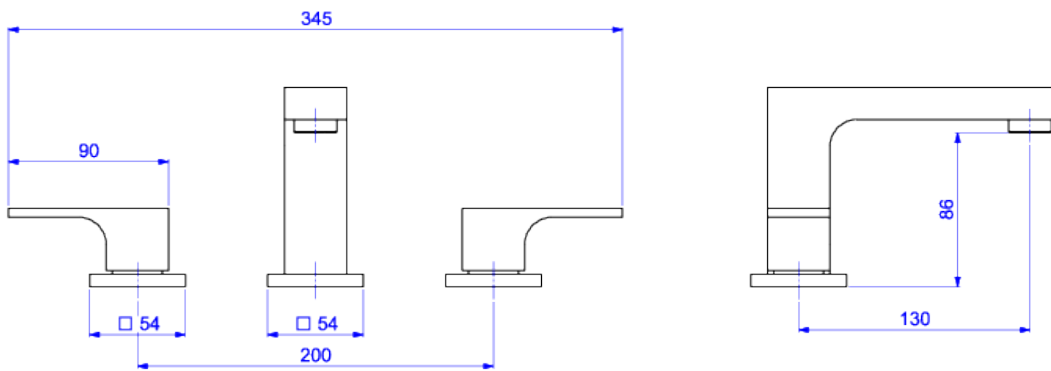

MISTURADOR DE MESA BICA BAIXA PARA LAVATÓRIO

Foto Ilustrativa

Desenho Técnico

DESCRIÇÃO:

MIST LAV MESA B BAIXA DN15 UNIC-CR

ESPECIFICAÇÕES:

Linha: Unic

Acabamento: Cromado (1875.C90)

Material: Liga de cobre (bronze e latão), plásticos de engenharia e elastômeros.

Peso líquido: 3.186

Peso bruto: 3.378

Número Norma / Decreto: NBR14390.

Classe de Pressão: 2 a 40 MCA

Informações complementares:

- Mecanismo de 1/4 volta, maior conforto, fácil regulagem de vazão e ajuste de temperatura.

Produtos complementares:

- Sifão: 1680.C.100.112, 1682.C.100.112, 1684.C.100.112, 1685.C.100.112.

Curva de vazão: 5,0 l/min a 17,0 l/min