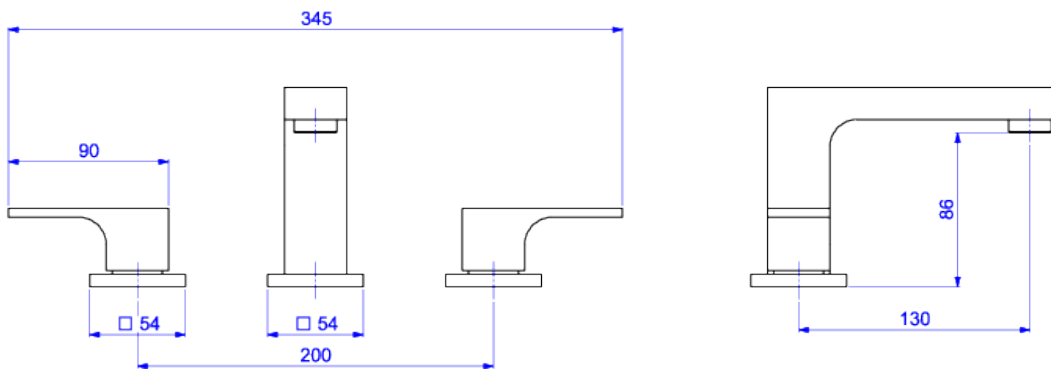

MISTURADOR DE MESA BICA BAIXA PARA LAVATÓRIO

Foto Ilustrativa

Desenho Técnico

CÓDIGO COMERCIAL:
1875.GL90.MT

DESCRIÇÃO:

MIST LAV MESA B BAIXA DN15 UNIC-GL MT

ESPECIFICAÇÕES:

Linha: Unic

Acabamento: Gold Matte (1875.GL90.MT)

Material: Liga de cobre (bronze e latão), plásticos de engenharia e elastômeros.

Peso líquido: 3.186

Peso bruto: 3.378

Número Norma / Decreto: NBR14390.

Classe de Pressão: 2 a 40 MCA

Informações complementares:

- Mecanismo de 1/4 volta, maior conforto, fácil regulagem de vazão e ajuste de temperatura.

Curva de vazão: 5,0 l/min a 17,0 l/min

Site: <https://www.deca.com.br>

Atendimento ao cliente: 0800-011-7073