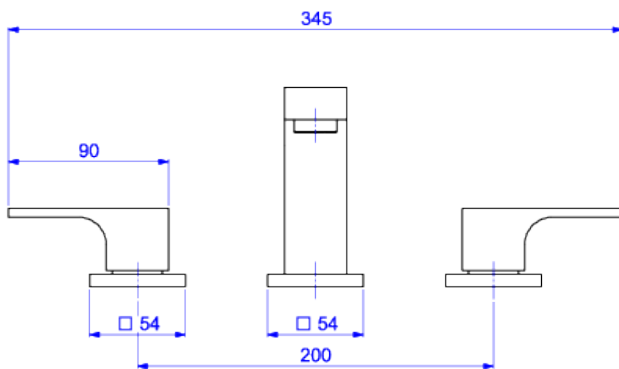

MISTURADOR DE MESA BICA BAIXA PARA LAVATÓRIO

Foto Ilustrativa

Desenho Técnico

CÓDIGO COMERCIAL:
1875.GL90.RD

DESCRIÇÃO:

MIST LAV MESA B BAIXA DN15 UNIC-GL RD

ESPECIFICAÇÕES:

Linha: Unic

Acabamento: Red Gold (1875.GL90.RD)

Material: Liga de cobre (bronze e latão), plásticos de engenharia e elastômeros.

Peso líquido: 3.186

Peso bruto: 3.378

Número Norma / Decreto: NBR14390.

Classe de Pressão: 2 a 40 MCA

Informações complementares:

- Mecanismo de 1/4 volta, maior conforto, fácil regulagem de vazão e ajuste de temperatura.

Curva de vazão: 5,0 l/min a 17,0 l/min

Site: <https://www.deca.com.br>

Atendimento ao cliente: 0800-011-7073