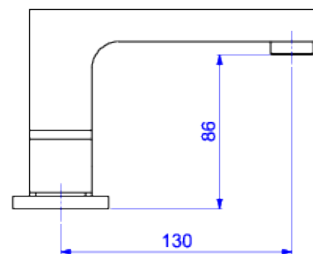

MISTURADOR DE MESA BICA BAIXA PARA LAVATÓRIO

Foto Ilustrativa

Desenho Técnico

CÓDIGO COMERCIAL:
1875.GL90.RD

DESCRIÇÃO:

MIST LAV MESA B BAIXA DN15 UNIC-GL RD

ESPECIFICAÇÕES:

Linha: Unic

Acabamento: Red Gold (1875.GL90.RD)

Material: Liga de cobre (bronze e latão), plásticos de engenharia e elastômeros.

Peso líquido: 3.186

Peso bruto: 3.378

Número Norma / Decreto: NBR14390.

Classe de Pressão: 2 a 40 MCA

Informações complementares:

- Mecanismo de 1/4 volta, maior conforto, fácil regulagem de vazão e ajuste de temperatura.

Curva de vazão: 5,0 l/min a 17,0 l/min

Site: <https://www.deca.com.br>

Atendimento ao cliente: 0800-011-7073