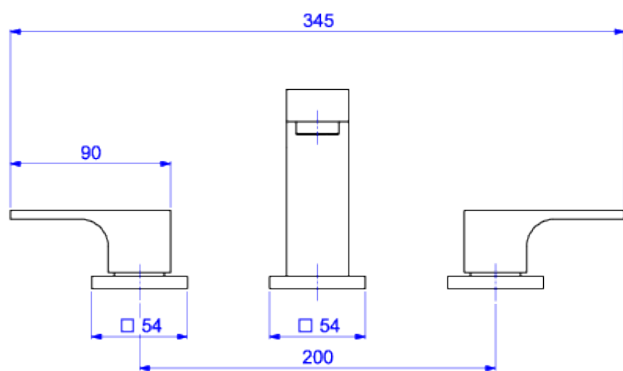

**MISTURADOR DE MESA BICA BAIXA PARA LAVATÓRIO**

**Foto Ilustrativa**

**Desenho Técnico**

CÓDIGO COMERCIAL:  
**1875.GL90**

**DESCRIÇÃO:**

MIST LAV MESA B BAIXA DN15 UNIC-GL

**ESPECIFICAÇÕES:**

**Linha:** Unic

**Acabamento:** Gold (1875.GL90)

**Material:** Liga de cobre (bronze e latão), plásticos de engenharia e elastômeros.

**Peso líquido:** 3.186

**Peso bruto:** 3.378

**Número Norma / Decreto:** NBR14390.

**Classe de Pressão:** 2 a 40 MCA

**Informações complementares:**

- Mecanismo de 1/4 volta, maior conforto, fácil regulagem de vazão e ajuste de temperatura.

**Produtos complementares:**

- Sifão: 1680.C.100.112, 1684.C.100.112.

**Curva de vazão:** 5,0 l/min a 17,0 l/min