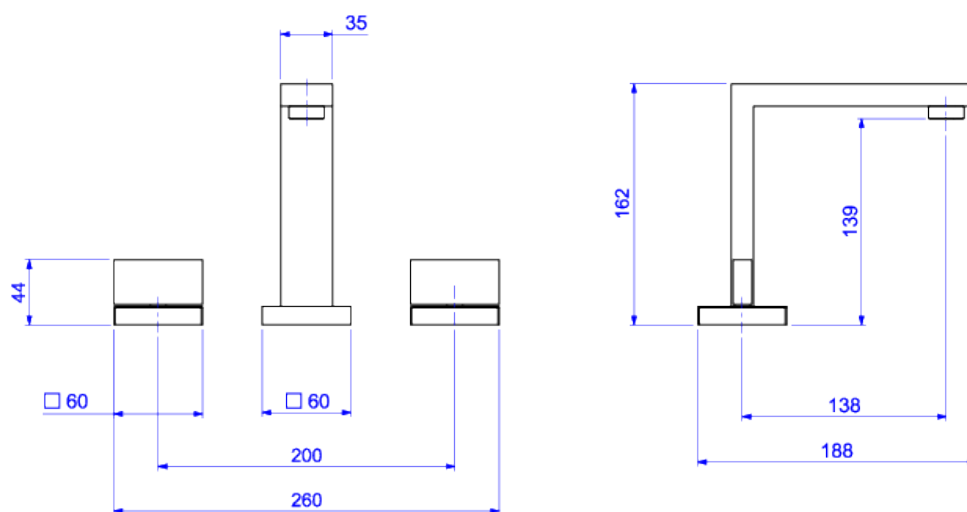

MISTURADOR DE MESA BICA ALTA PARA LAVATÓRIO

Foto Ilustrativa

Desenho Técnico

CÓDIGO COMERCIAL:
1877.BL87.MT

DESCRIÇÃO:

MIST LAV MESA B ALTA DN15 DREAM-BL MT

ESPECIFICAÇÕES:

Linha: Dream

Acabamento: Black Matte (1877.BL87.MT)

Material: Liga de cobre (bronze e latão), plásticos de engenharia e elastômeros.

Peso líquido: 3.042

Peso bruto: 3.472

Número Norma / Decreto: NBR14390.

Classe de Pressão: 2 a 40 MCA

Informações complementares:

- Mecanismo de 1/4 volta, maior conforto, fácil regulagem de vazão e ajuste de temperatura.

Produtos complementares:

- Sifão: 1680.C.100.112, 1684.C.100.112.

Curva de vazão: 5,0 l/min a 18,0 l/min