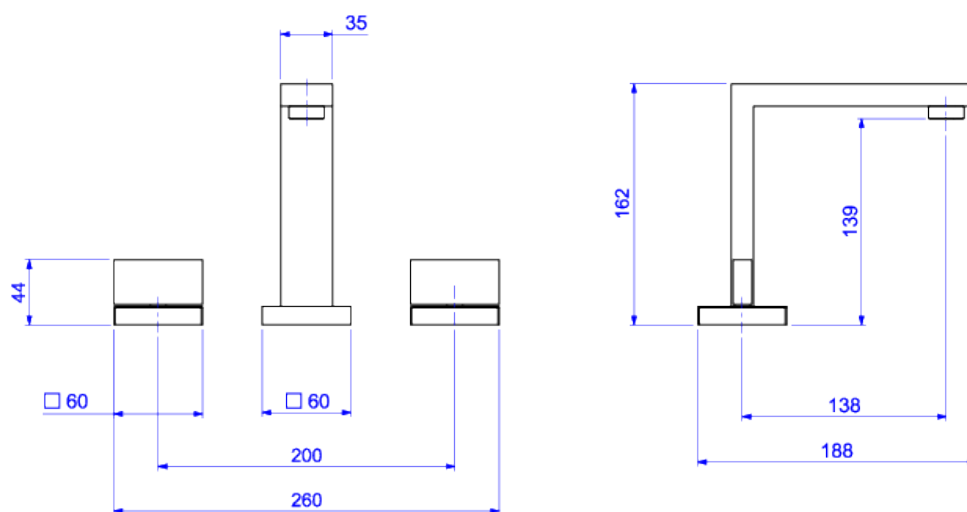

MISTURADOR DE MESA BICA ALTA PARA LAVATÓRIO

Foto Ilustrativa

Desenho Técnico

CÓDIGO COMERCIAL:
1877.BL87.NO

DESCRIÇÃO:

MIST LAV MESA B ALTA DN15 DREAM-BL NO

ESPECIFICAÇÕES:

Linha: Dream

Acabamento: Black Noir (1877.BL87.NO)

Material: Liga de cobre (bronze e latão), plásticos de engenharia e elastômeros.

Peso líquido: 3.193

Peso bruto: 3.623

Número Norma / Decreto: NBR14390.

Classe de Pressão: 2 a 40 MCA

Informações complementares:

- Mecanismo de 1/4 volta, maior conforto, fácil regulagem de vazão e ajuste de temperatura.

Produtos complementares:

- Sifão: 1684.C.100.112.

Curva de vazão: 5,0 l/min a 18,0 l/min