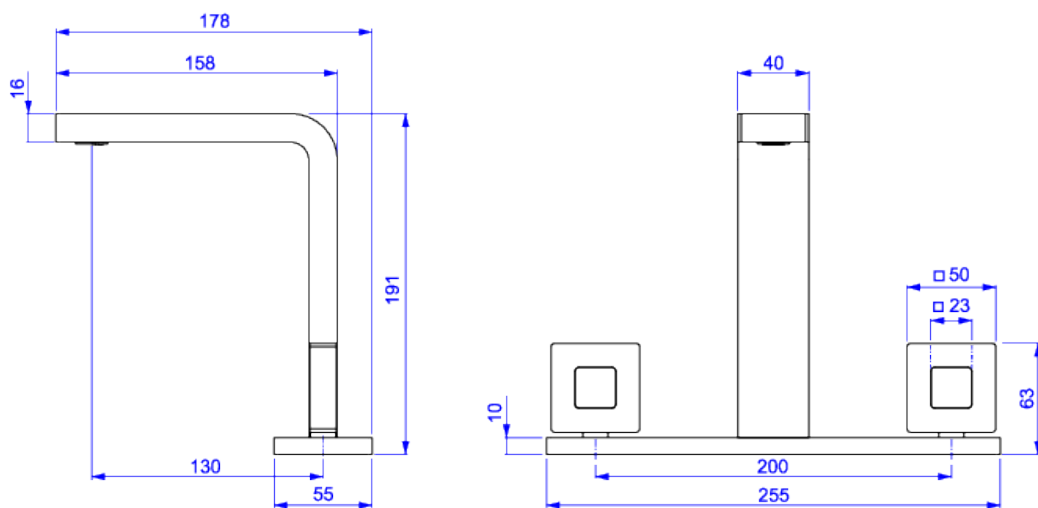

**MISTURADOR DE MESA BICA ALTA PARA LAVATÓRIO**

**Foto Ilustrativa**

**Desenho Técnico**

**DESCRIÇÃO:**

MIST LAV MESA B ALTA DN15 DOT-CR

**ESPECIFICAÇÕES:**

**Linha:** Dot

**Acabamento:** Cromado (1877.C.DOT)

**Material:** Liga de cobre (bronze e latão), plásticos de engenharia e elastômeros.

**Peso líquido:** 4.292

**Peso bruto:** 4.626

**Número Norma / Decreto:** NBR14390.

**Classe de Pressão:** 2 a 40 MCA

**Informações complementares:**

- Mecanismo de 1/4 volta, maior conforto, fácil regulagem de vazão e ajuste de temperatura.

**Produtos complementares:**

- Sifão: 1680.C.100.112, 1682.C.100.112, 1684.C.100.112, 1685.C.100.112.

**Curva de vazão:** 5,0 l/min a 19,0 l/min