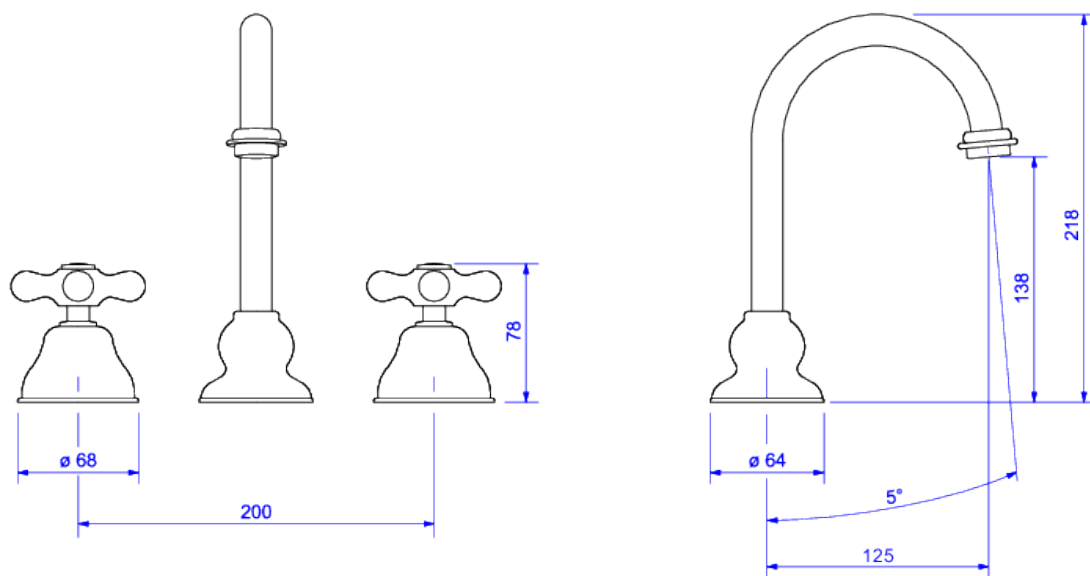

MISTURADOR DE MESA BICA ALTA PARA LAVATÓRIO

Foto Ilustrativa

Desenho Técnico

DESCRIÇÃO:

MIST LAV MESA B ALTA DN15 BELLE EPOQ-CR

ESPECIFICAÇÕES:

Linha: Belle Époque

Acabamento: Cromado (1877.C52)

Material: Liga de cobre (bronze e latão), plásticos de engenharia e elastômeros.

Peso líquido: 1.855

Peso bruto: 2.171

Número Norma / Decreto: NBR14390.

Classe de Pressão: 2 a 40 MCA

Informações complementares:

Curva de vazão: 5,0 l/min a 20,0 l/min

Site: <https://www.deca.com.br>

Atendimento ao cliente: 0800-011-7073