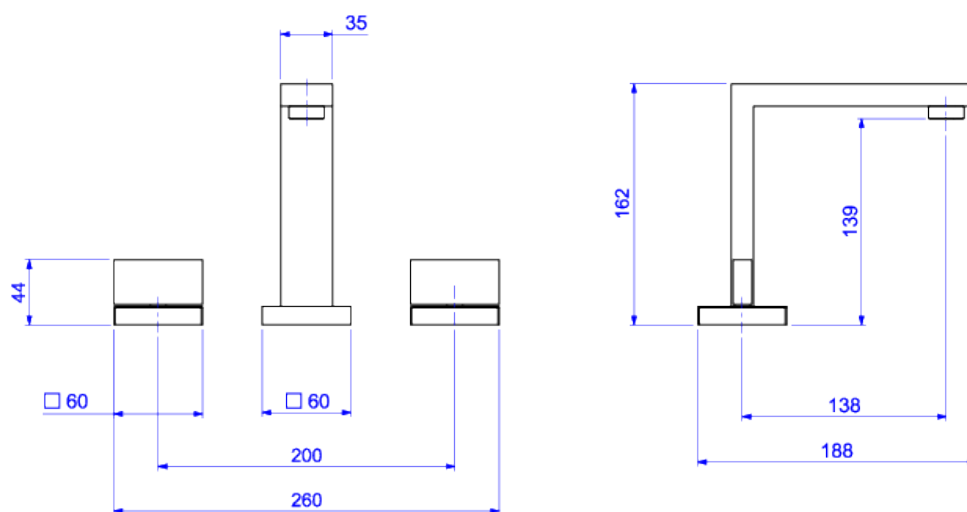

**MISTURADOR DE MESA BICA ALTA PARA LAVATÓRIO**

**Foto Ilustrativa**

**Desenho Técnico**

**DESCRIÇÃO:**

MIST LAV MESA B ALTA DN15 DREAM-CR

**ESPECIFICAÇÕES:**

**Linha:** Dream

**Acabamento:** Cromado (1877.C87)

**Material:** Liga de cobre (bronze e latão), plásticos de engenharia e elastômeros.

**Peso líquido:** 3.193

**Peso bruto:** 3.623

**Número Norma / Decreto:** NBR14390.

**Classe de Pressão:** 2 a 40 MCA

**Informações complementares:**

- Mecanismo de 1/4 volta, maior conforto, fácil regulagem de vazão e ajuste de temperatura.

**Produtos complementares:**

- Sifão: 1680.C.100.112, 1682.C.100.112, 1684.C.100.112, 1685.C.100.112.

**Curva de vazão:** 5,0 l/min a 18,0 l/min