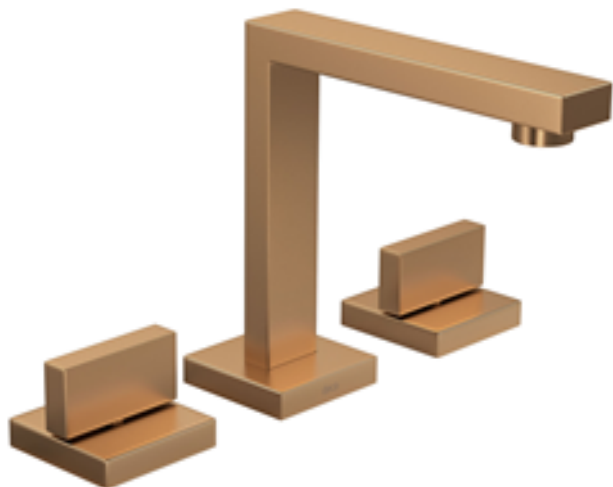

MISTURADOR DE MESA BICA ALTA PARA LAVATÓRIO

Foto Ilustrativa

Desenho Técnico

**DESCRIÇÃO:**

MIST LAV MESA B ALTA DN15 DREAM-GL MT

**ESPECIFICAÇÕES:**

**Linha:** Dream

**Acabamento:** Gold Matte (1877.GL87.MT)

**Material:** Liga de cobre (bronze e latão), plásticos de engenharia e elastômeros.

**Peso líquido:** 3.193

**Peso bruto:** 3.623

**Número Norma / Decreto:** NBR14390.

**Classe de Pressão:** 2 a 40 MCA

**Informações complementares:**

- Mecanismo de 1/4 volta, maior conforto, fácil regulagem de vazão e ajuste de temperatura.

**Curva de vazão:** 5,0 l/min a 18,0 l/min

**Site:** <https://www.deca.com.br>

**Atendimento ao cliente:** 0800-011-7073