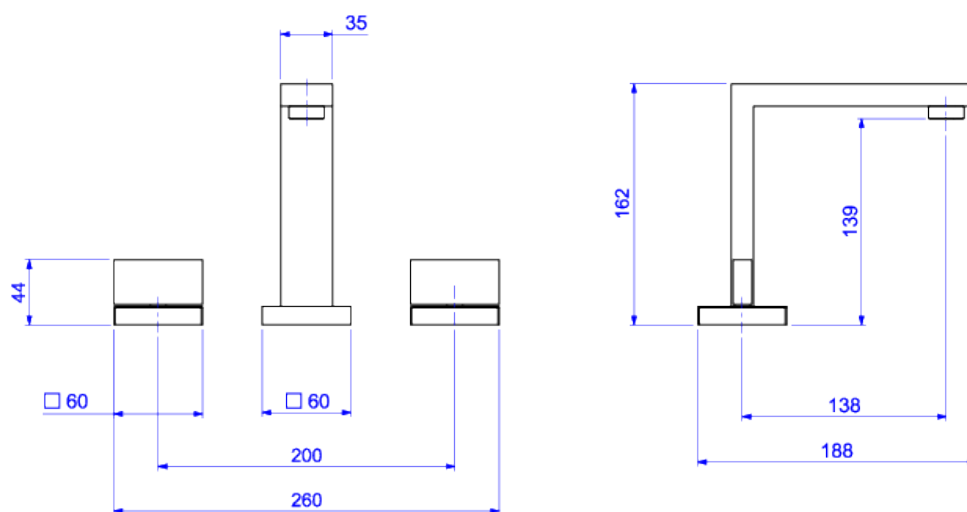

MISTURADOR DE MESA BICA ALTA PARA LAVATÓRIO

Foto Ilustrativa

Desenho Técnico

**DESCRIÇÃO:**

MIST LAV MESA B ALTA DN15 DREAM-GL MT

**ESPECIFICAÇÕES:**

**Linha:** Dream

**Acabamento:** Gold Matte (1877.GL87.MT)

**Material:** Liga de cobre (bronze e latão), plásticos de engenharia e elastômeros.

**Peso líquido:** 3.193

**Peso bruto:** 3.623

**Número Norma / Decreto:** NBR14390.

**Classe de Pressão:** 2 a 40 MCA

**Informações complementares:**

- Mecanismo de 1/4 volta, maior conforto, fácil regulagem de vazão e ajuste de temperatura.

**Curva de vazão:** 5,0 l/min a 18,0 l/min

**Site:** <https://www.deca.com.br>

**Atendimento ao cliente:** 0800-011-7073