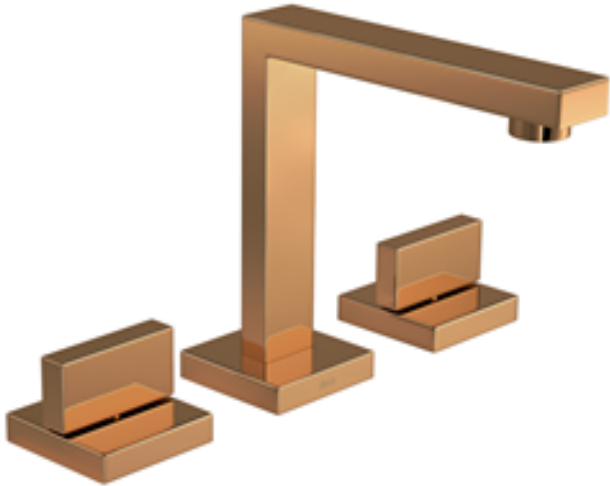

MISTURADOR DE MESA BICA ALTA PARA LAVATÓRIO

Foto Ilustrativa

Desenho Técnico

**DESCRIÇÃO:**

MIST LAV MESA B ALTA DN15 DREAM-GL RD

**ESPECIFICAÇÕES:**

**Linha:** Dream

**Acabamento:** Red Gold (1877.GL87.RD)

**Material:** Liga de cobre (bronze e latão), plásticos de engenharia e elastômeros.

**Peso líquido:** 3.193

**Peso bruto:** 3.707

**Número Norma / Decreto:** NBR14390.

**Classe de Pressão:** 2 a 40 MCA

**Informações complementares:**

- Mecanismo de 1/4 volta, maior conforto, fácil regulagem de vazão e ajuste de temperatura.

**Curva de vazão:** 5,0 l/min a 18,0 l/min

**Site:** <https://www.deca.com.br>

**Atendimento ao cliente:** 0800-011-7073