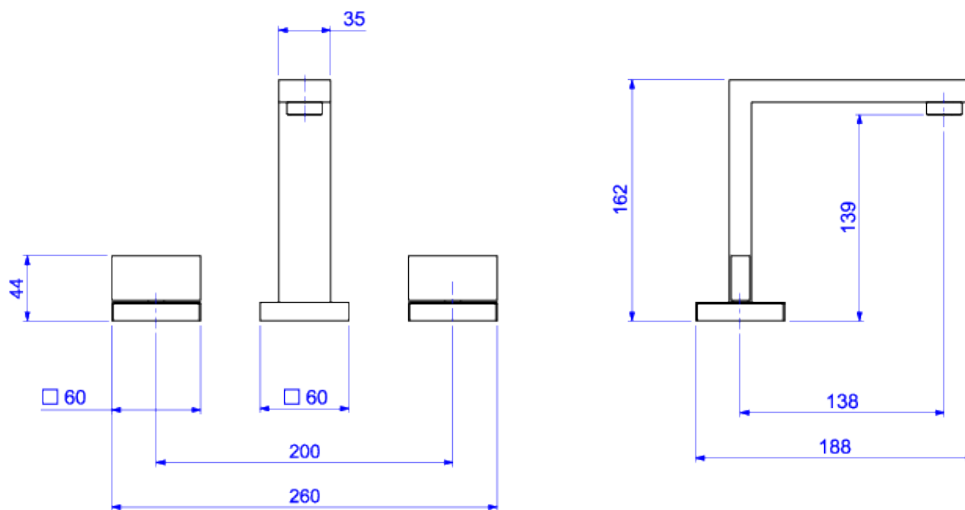

MISTURADOR DE MESA BICA ALTA PARA LAVATÓRIO

Foto Ilustrativa

Desenho Técnico

**DESCRIÇÃO:**

MIST LAV MESA B ALTA DN15 DREAM-GL RD

**ESPECIFICAÇÕES:**

**Linha:** Dream

**Acabamento:** Red Gold (1877.GL87.RD)

**Material:** Liga de cobre (bronze e latão), plásticos de engenharia e elastômeros.

**Peso líquido:** 3.193

**Peso bruto:** 3.707

**Número Norma / Decreto:** NBR14390.

**Classe de Pressão:** 2 a 40 MCA

**Informações complementares:**

- Mecanismo de 1/4 volta, maior conforto, fácil regulagem de vazão e ajuste de temperatura.

**Curva de vazão:** 5,0 l/min a 18,0 l/min

**Site:** <https://www.deca.com.br>

**Atendimento ao cliente:** 0800-011-7073