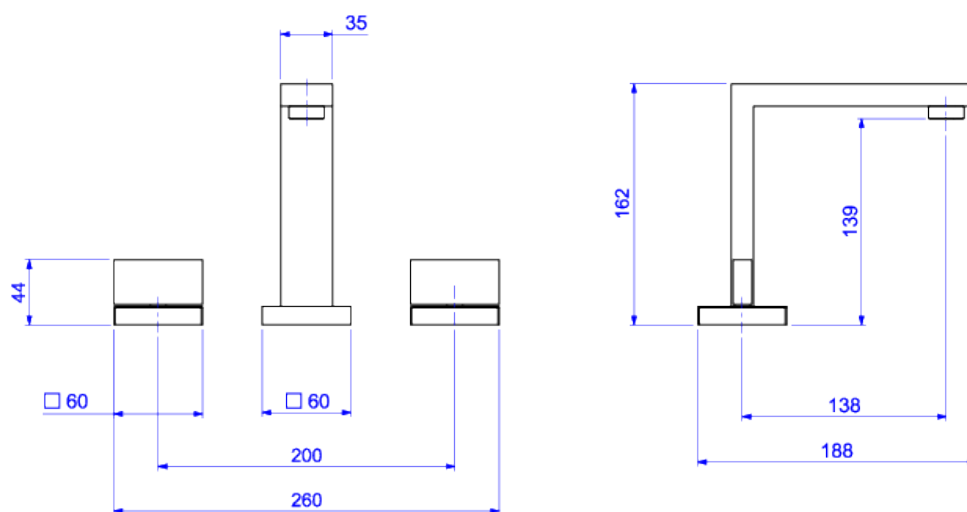

**MISTURADOR DE MESA BICA ALTA PARA LAVATÓRIO**

Foto Ilustrativa

Desenho Técnico

CÓDIGO COMERCIAL:  
**1877.GL87**

**DESCRIÇÃO:**

MIST LAV MESA B ALTA DN15 DREAM-GL

**ESPECIFICAÇÕES:**

**Linha:** Dream

**Acabamento:** Gold (1877.GL87)

**Material:** Liga de cobre (bronze e latão), plásticos de engenharia e elastômeros.

**Peso líquido:** 3.193

**Peso bruto:** 3.623

**Número Norma / Decreto:** NBR14390.

**Classe de Pressão:** 2 a 40 MCA

**Informações complementares:**

- Mecanismo de 1/4 volta, maior conforto, fácil regulagem de vazão e ajuste de temperatura.

**Produtos complementares:**

- Sifão: 1680.C.100.112, 1684.C.100.112.

**Curva de vazão:** 5,0 l/min a 18,0 l/min