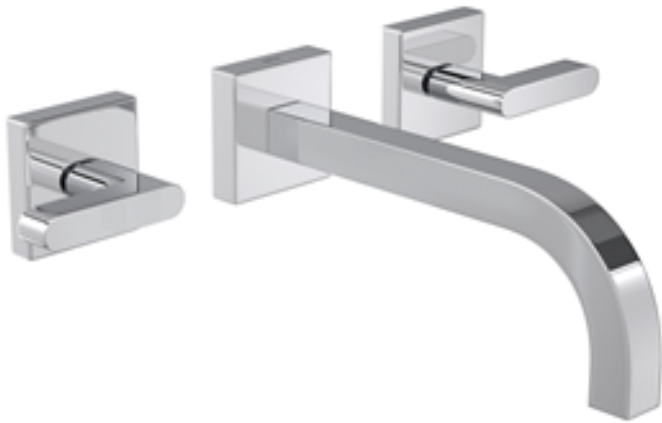

**MISTURADOR DE PAREDE PARA LAVATÓRIO**

Foto Ilustrativa

Desenho Técnico

CÓDIGO COMERCIAL:  
**1878.C38**

**DESCRIÇÃO:**

MIST LAV PAREDE DN20 SOUL-CR

**ESPECIFICAÇÕES:**

**Linha:** Soul

**Acabamento:** Cromado (1878.C38)

**Material:** Liga de cobre (bronze e latão), plásticos de engenharia e elastômeros.

**Peso líquido:** 2.932

**Peso bruto:** 3.257

**Número Norma / Decreto:** NBR10281.

**Classe de Pressão:** 2 a 40 MCA

**Informações complementares:**

- Mecanismo de 1/4 volta, maior conforto, fácil regulagem de vazão e ajuste de temperatura.
- Bica com arejador embutido.

**Curva de vazão:** 5,0 l/min a 17,0 l/min

**Site:** <https://www.deca.com.br>