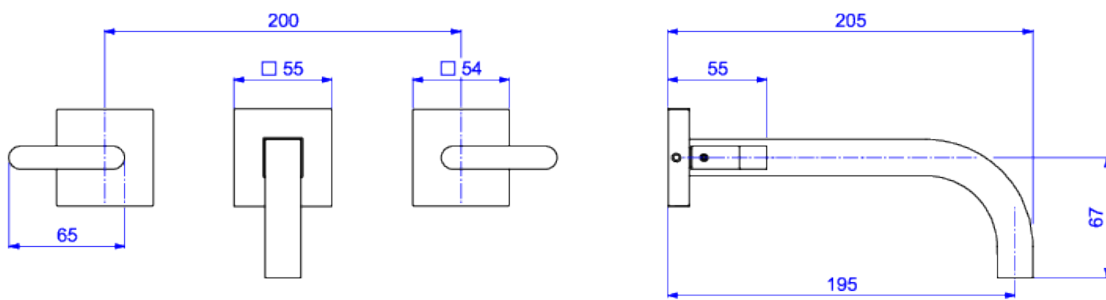

**MISTURADOR DE PAREDE PARA LAVATÓRIO**

Foto Ilustrativa

Desenho Técnico

CÓDIGO COMERCIAL:  
**1878.C38**

**DESCRIÇÃO:**

MIST LAV PAREDE DN20 SOUL-CR

**ESPECIFICAÇÕES:**

**Linha:** Soul

**Acabamento:** Cromado (1878.C38)

**Material:** Liga de cobre (bronze e latão), plásticos de engenharia e elastômeros.

**Peso líquido:** 2.932

**Peso bruto:** 3.257

**Número Norma / Decreto:** NBR10281.

**Classe de Pressão:** 2 a 40 MCA

**Informações complementares:**

- Mecanismo de 1/4 volta, maior conforto, fácil regulagem de vazão e ajuste de temperatura.
- Bica com arejador embutido.

**Curva de vazão:** 5,0 l/min a 17,0 l/min

**Site:** <https://www.deca.com.br>