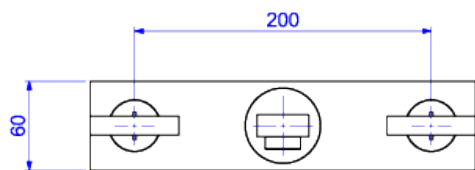

MISTURADOR DE PAREDE PARA LAVATÓRIO

Foto Ilustrativa

Desenho Técnico

DESCRIÇÃO:

MIST LAV PAREDE DN/20 DREAM-CR

ESPECIFICAÇÕES:

Linha: Dream

Acabamento: Cromado (1878.C87)

Material: Liga de cobre (bronze e latão), plásticos de engenharia e elastômeros.

Peso líquido: 3.671

Peso bruto: 4.008

Número Norma / Decreto: NBR14390.

Classe de Pressão: 2 a 40 MCA

Informações complementares:

Curva de vazão: 5,0 l/min a 18,0 l/min

Site: <https://www.deca.com.br>

Atendimento ao cliente: 0800-011-7073