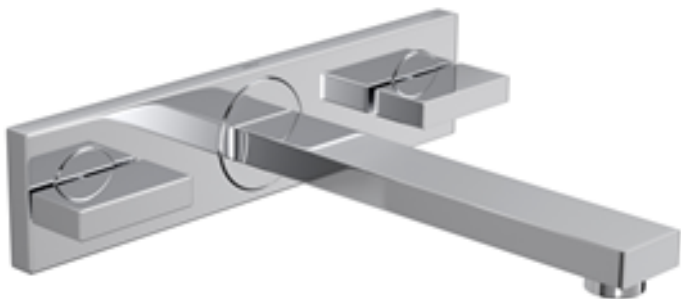

MISTURADOR DE PAREDE PARA LAVATÓRIO

Foto Ilustrativa

Desenho Técnico

DESCRIÇÃO:

MIST LAV PAREDE DN/20 DREAM-CR

ESPECIFICAÇÕES:

Linha: Dream

Acabamento: Cromado (1878.C87)

Material: Liga de cobre (bronze e latão), plásticos de engenharia e elastômeros.

Peso líquido: 3.671

Peso bruto: 4.008

Número Norma / Decreto: NBR14390.

Classe de Pressão: 2 a 40 MCA

Informações complementares:

- Misturador de parede, ideal para Cubas de Apoio.
- Mecanismo de 1/4 volta, maior conforto, fácil regulagem de vazão e ajuste de temperatura.

Produtos complementares:

- Sifão: 1680.C.100.112, 1682.C.100.112, 1684.C.100.112, 1685.C.100.112.