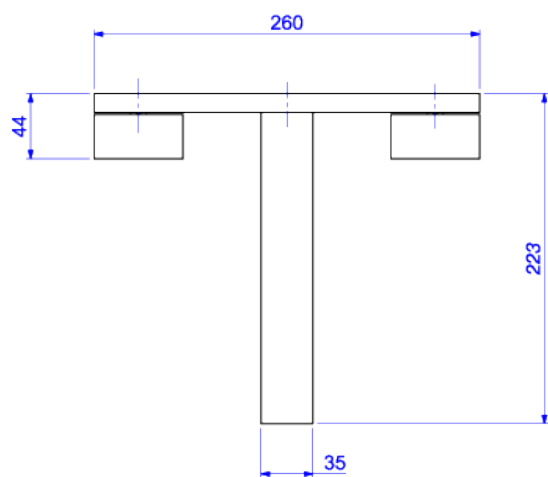

MISTURADOR DE PAREDE PARA LAVATÓRIO

Foto Ilustrativa

Desenho Técnico

DESCRIÇÃO:

MIST LAV PAREDE DN/20 DREAM-CR

ESPECIFICAÇÕES:

Linha: Dream

Acabamento: Cromado (1878.C87)

Material: Liga de cobre (bronze e latão), plásticos de engenharia e elastômeros.

Peso líquido: 3.671

Peso bruto: 4.008

Número Norma / Decreto: NBR14390.

Classe de Pressão: 2 a 40 MCA

Informações complementares:

Curva de vazão: 5,0 l/min a 18,0 l/min

Site: <https://www.deca.com.br>

Atendimento ao cliente: 0800-011-7073