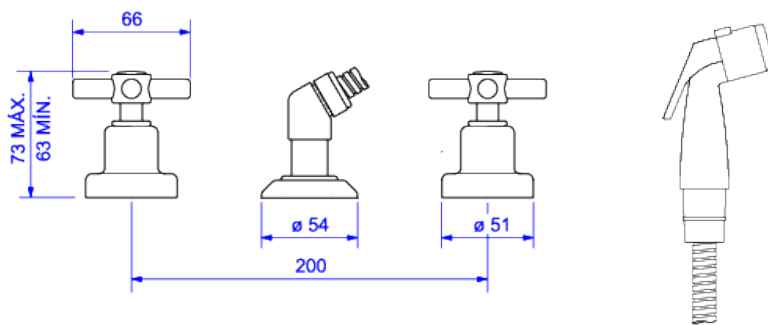

**MISTURADOR COM DUCHA HIGIÊNICA**

**Foto Ilustrativa**

**Desenho Técnico**

**DESCRIÇÃO:**

MIST C/DUCHA HIGIENICA IZY-CR

**ESPECIFICAÇÕES:**

**Linha:** Izy

**Acabamento:** Cromado (1894.C37)

**Material:** Liga de cobre (bronze e latão), plásticos de engenharia e elastômeros.

**Peso líquido:** 2.937

**Peso bruto:** 3.252

**Número Norma / Decreto:** Não aplicável.

**Classe de Pressão:** 2 a 40 MCA

**Informações complementares:**

- Mecanismo de 1/2 volta, proporciona fácil ajuste de temperatura e controle de vazão da água.
- Acompanha flexível de 1,2m, maior conforto

**Curva de vazão:** 4,0 l/min a 15,0 l/min