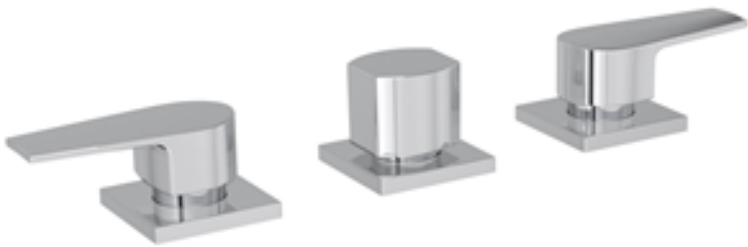

**MISTURADOR PARA BIDÊ**

**Foto Ilustrativa**

**DESCRIÇÃO:**

MISTURADOR PARA BIDÊ-CR

**ESPECIFICAÇÕES:**

**Linha:** Level

**Acabamento:** Cromado (1895.C26)

**Peso líquido:** 1.833

**Peso bruto:** 2.060

**Número Norma / Decreto:**

**Informações complementares:**

- Mecanismo de 1/4 volta, maior conforto, fácil regulagem de vazão e ajuste de temperatura.

**Site:** <https://www.deca.com.br>