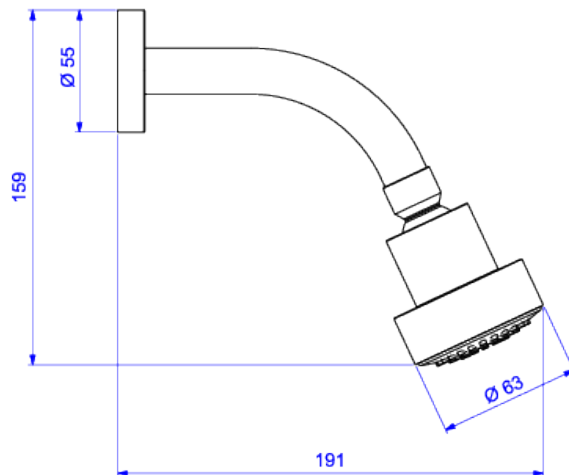

CHUVEIRO COM TUBO DE PAREDE

Foto Ilustrativa

Desenho Técnico

**DESCRIÇÃO:**

CHUV TUBO PAR ASPEN - CR

**ESPECIFICAÇÕES:**

**Linha:** Aspen

**Acabamento:** Cromado (1967.C.CT)

**Material:** Liga de cobre (bronze e latão), plásticos de engenharia e elastômeros.

**Peso líquido:** 0.298

**Peso bruto:** 0.380

**Número Norma / Decreto:** NBR15206.

**Classe de Pressão:** 2 a 40 MCA

**Informações complementares:**

- Crivos salientes, que facilitam a limpeza do crivo e proporcionam jato linear e intenso, maior conforto.
- Acompanha restritor de vazão de 16l/min, que proporciona conforto no banho e economia de água
- Possui Jato Tradicional.

**Curva de vazão:** 6,0 l/min a 16,0 l/min

**Site:** <https://www.deca.com.br>

**Atendimento ao cliente:** 0800-011-7073