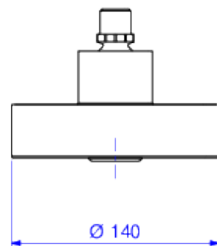

CHUVEIRO SEM TUBO

Foto Ilustrativa

Desenho Técnico

DESCRIÇÃO:

CHUV S/TUBO DREAM-CR

ESPECIFICAÇÕES:

Linha: Dream

Acabamento: Cromado (1976.C.ST)

Material: Liga de cobre (bronze e latão), plásticos de engenharia e elastômeros.

Peso líquido: 1.779

Peso bruto: 1.921

Número Norma / Decreto: NBR15206.

Classe de Pressão: 2 a 40 MCA

Informações complementares: