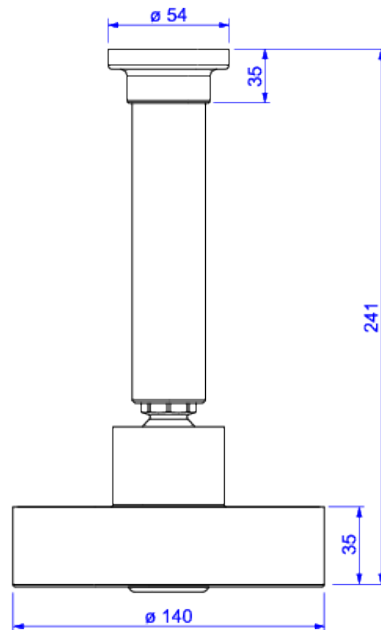

CHUVEIRO COM TUBO DE TETO

Foto Ilustrativa

Desenho Técnico

DESCRIÇÃO:

CHUV C/TUBO P/TETO DREAM-CR

ESPECIFICAÇÕES:

Linha: Dream

Acabamento: Cromado (1976.C.TET)

Material: Liga de cobre (bronze e latão), plásticos de engenharia e elastômeros.

Peso líquido: 2.455

Peso bruto: 2.840

Número Norma / Decreto: NBR15206.

Classe de Pressão: 2 a 40 MCA

Informações complementares:

Curva de vazão: 14,0 l/min a 60,0 l/min

Site: <https://www.deca.com.br>

Atendimento ao cliente: 0800-011-7073