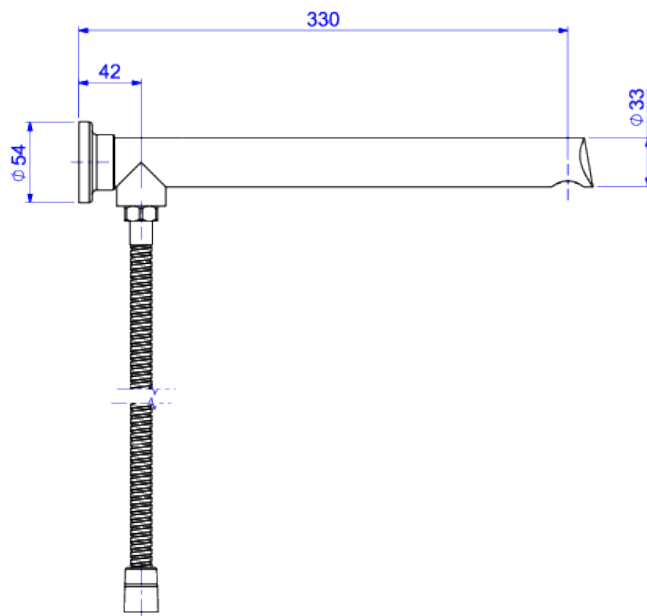

DESVIADOR LUXO PARA CHUVEIRO 330MM

Foto Ilustrativa

Desenho Técnico

DESCRIÇÃO:

DESV LUXO P/CHUV C/TUBO 330MM-CR

ESPECIFICAÇÕES:

Linha: Desviador Universal Com Tubo

Acabamento: Cromado (1982.C.LUX.330)

Material: Liga de cobre (bronze e latão), plásticos de engenharia e elastômeros.

Peso líquido: 2.260

Peso bruto: 2.536

Número Norma / Decreto: Não aplicável.

Classe de Pressão: 4 a 40 MCA

Informações complementares:

- Acompanha flexível de 1,8m, maior praticidade no banho
- Desvia a água do chuveiro para a ducha, e da ducha para o chuveiro com um toque no botão localizado na base da ducha manual.
- Recomenda-se utilizar os chuveiros sem tubos: Cubo, Acqua Plus, Acquamax, Redondo e Dream