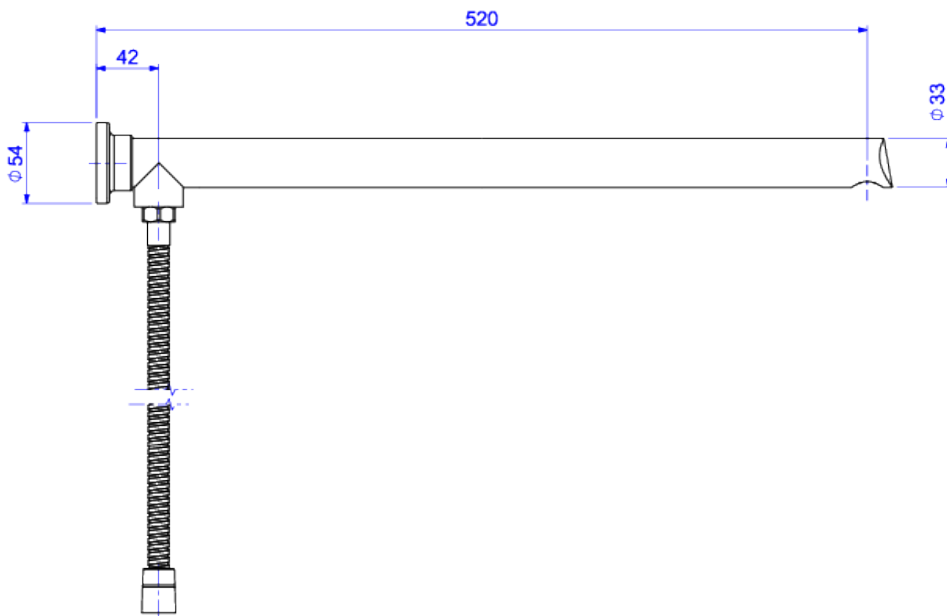

DESVIADOR LUXO PARA CHUVEIRO 520MM

Foto Ilustrativa

Desenho Técnico

DESCRIÇÃO:

DESV LUXO P/CHUV C/TUBO 520MM-CR

ESPECIFICAÇÕES:

Linha: Desviador Universal Com Tubo

Acabamento: Cromado (1982.C.LUX.520)

Material: Liga de cobre (bronze e latão), plásticos de engenharia e elastômeros.

Peso líquido: 2.283

Peso bruto: 2.638

Número Norma / Decreto: Não aplicável.

Classe de Pressão: 4 a 40 MCA

Informações complementares:

- Acompanha flexível de 1,8m, maior praticidade no banho
- Desvia a água do chuveiro para a ducha, e da ducha para o chuveiro com um toque no botão localizado na base da ducha manual.
- Recomenda-se utilizar os chuveiros sem tubos: Cubo, Acqua Plus, Acquamax, Redondo e Dream