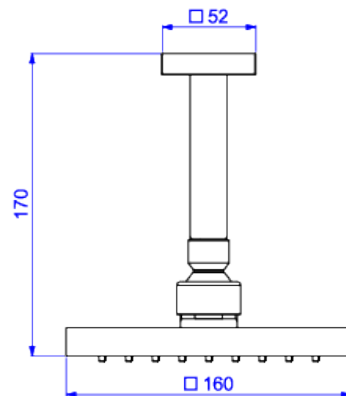

**CHUVEIRO COM TUBO DE TETO**

**Foto Ilustrativa**

**Desenho Técnico**

**DESCRIÇÃO:**

CHUV TUBO TETO CUBO - CR

**ESPECIFICAÇÕES:**

**Linha:** Cubo

**Acabamento:** Cromado (1985.C.TET)

**Material:** Liga de cobre (bronze e latão), plásticos de engenharia e elastômeros.

**Peso líquido:** 1.330

**Peso bruto:** 1.529

**Número Norma / Decreto:** NBR15206.

**Classe de Pressão:** 2 a 40 MCA

**Informações complementares:**

- Crivos salientes, que facilitam a limpeza do crivo e proporcionam jato linear e intenso, maior conforto.
- Jato linear, com fluxo contínuo. Perfeito para um banho com maior conforto.

**Curva de vazão:** 10,0 l/min a 22,0 l/min