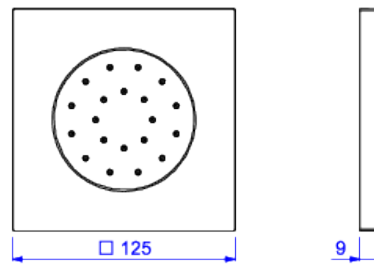

DUCHA LATERAL ARTICULADA

Foto Ilustrativa

Desenho Técnico

DESCRIÇÃO:

DUCHA LATERAL QUADRADA - CR

ESPECIFICAÇÕES:

Linha: Quadrada

Acabamento: Cromado (1988.C.QUA)

Material: Liga de cobre (bronze e latão), plásticos de engenharia e elastômeros.

Peso líquido: 0.200

Peso bruto: 0.536

Número Norma / Decreto: NBR15206.

Classe de Pressão: 10 a 40 MCA

Informações complementares: