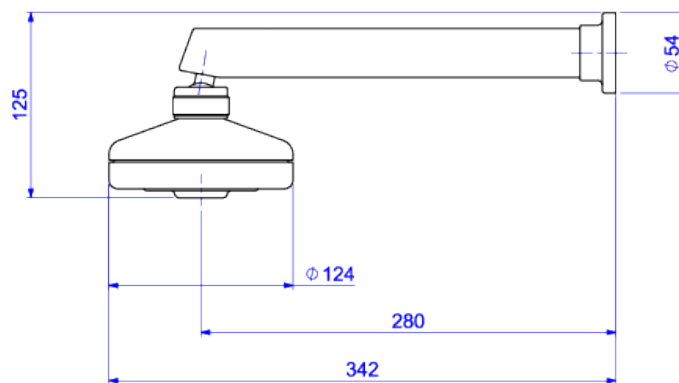

CHUVEIRO COM ENTRADA DE AR E TUBO DE PAREDE

Foto Ilustrativa

Desenho Técnico

DESCRIÇÃO:

CHUV C/ENTR AR C/TUB PARED ACQUA PLUS-CR

ESPECIFICAÇÕES:

Linha: Acqua Plus

Acabamento: Cromado (1990.C.CT.ARE)

Material: Liga de cobre (bronze e latão), plásticos de engenharia e elastômeros.

Peso líquido: 1.343

Peso bruto: 1.689

Número Norma / Decreto: NBR15206.

Classe de Pressão: 10 a 40 MCA

Informações complementares:

Curva de vazão: 12,0 l/min a 12,0 l/min

Site: <https://www.deca.com.br>

Atendimento ao cliente: 0800-011-7073