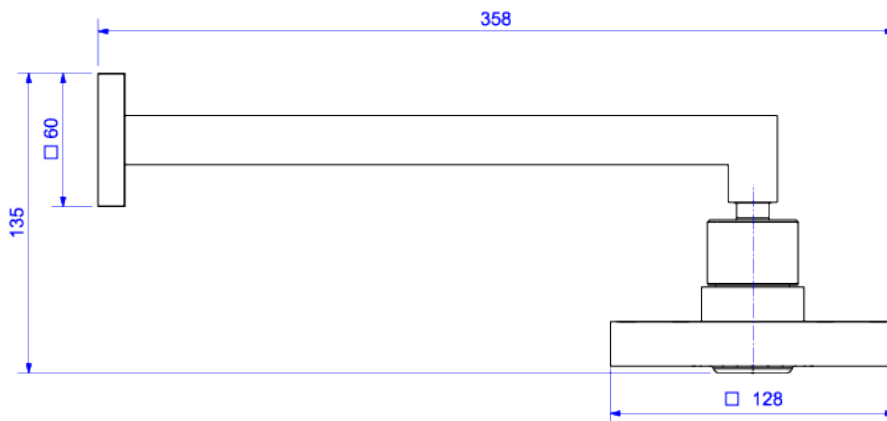

CHUVEIRO COM TUBO DE PAREDE

Foto Ilustrativa

Desenho Técnico

DESCRIÇÃO:

CHUV TUBO PAR ACQUA PLUS QUADRATTA - CR

ESPECIFICAÇÕES:

Linha: Acqua Plus Quadratta

Acabamento: Cromado (1990.C.CT.QUA)

Material: Liga de cobre (bronze e latão), plásticos de engenharia e elastômeros.

Peso líquido: 2.346

Peso bruto: 2.700

Número Norma / Decreto: NBR15206.

Classe de Pressão: 2 a 40 MCA

Informações complementares:

Curva de vazão: 14,0 l/min a 60,0 l/min

Site: <https://www.deca.com.br>

Atendimento ao cliente: 0800-011-7073