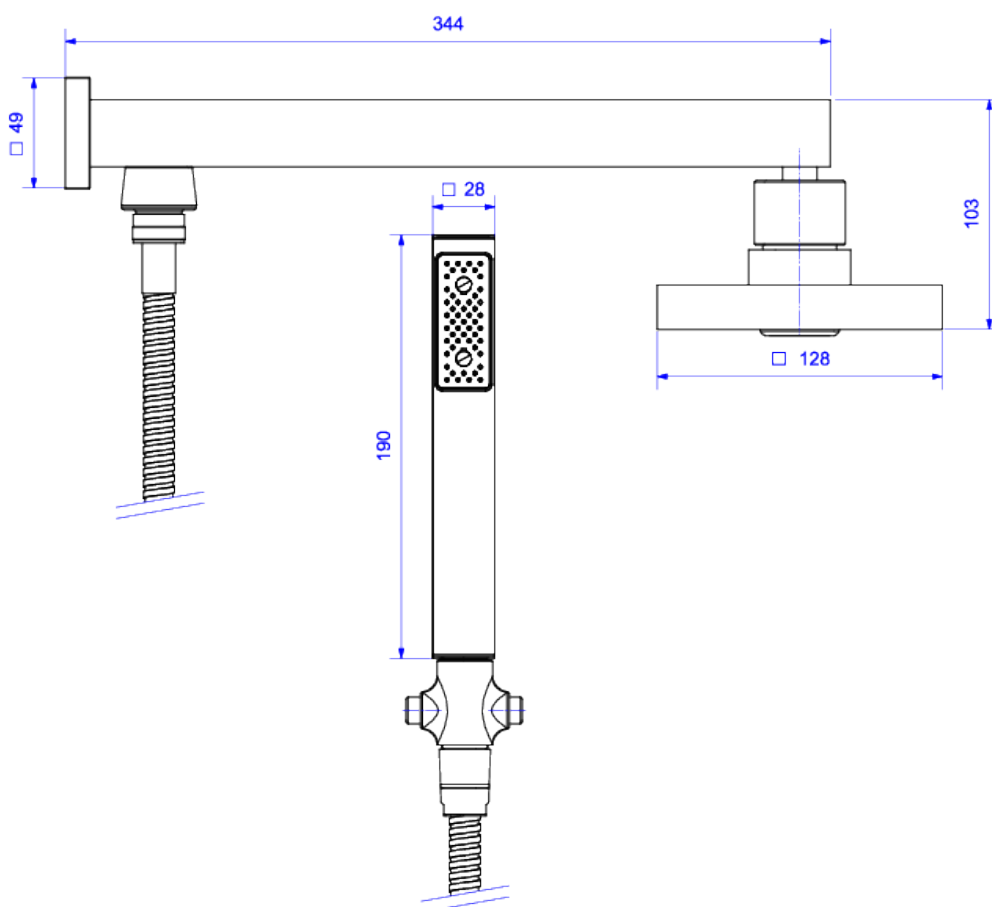

**CHUVEIRO COM DESVIADOR E DUCHA MANUAL**

**Foto Ilustrativa**

**Desenho Técnico**

**DESCRIÇÃO:**

CHUV C/ DESV E D. MANUAL A.PLUS QUAD-CR

**ESPECIFICAÇÕES:**

**Linha:** Acqua Plus Quadratta

**Acabamento:** Cromado (1990.C.DES.QUA)

**Material:** Liga de cobre (bronze e latão), plásticos de engenharia e elastômeros.

**Peso líquido:** 3.611

**Peso bruto:** 3.994

**Número Norma / Decreto:** NBR15206.

**Classe de Pressão:** 10 a 40 MCA

**Informações complementares:**

- Possui sistema auto limpante, quando o fluxo de água é fechado, o sistema de pinos encaixam no crivo que limpam automaticamente. Evitando possíveis entupimentos no crivo e proporcionando o mesmo desempenho e conforto em todos os banhos.
- Jato linear, com fluxo contínuo. Perfeito para um banho com maior conforto.

**Curva de vazão:** 8,9 l/min a 11,0 l/min

**Site:** <https://www.deca.com.br>

**Atendimento ao cliente:** 0800-011-7073