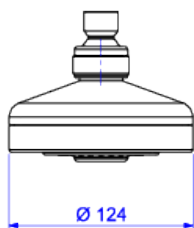

Desenho Técnico